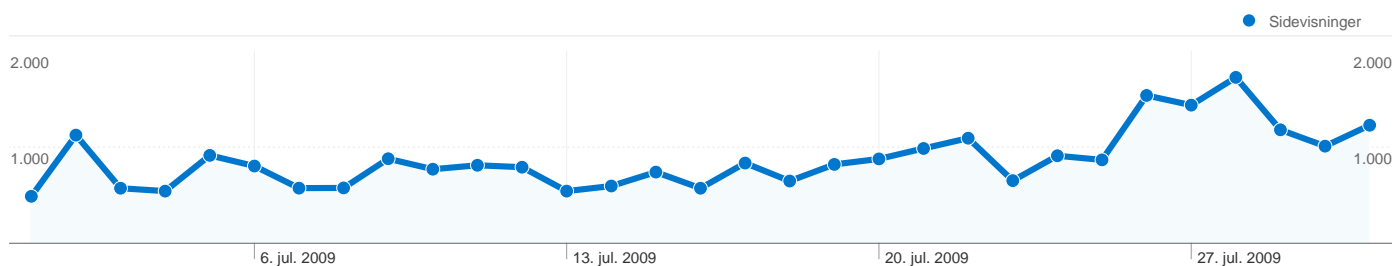

Siderne på dette websted er blevet vist 27.127 gange i alt

27.127 Sidevisninger

18.720 Unikke visninger

41,10 % Afvisningsprocent

Topindhold

Sider	Sidevisninger	% Sidevisninger
/	5.546	20,44 %
/forside/	3.152	11,62 %
/debat/	1.124	4,14 %
/nyheder/seneste/	1.090	4,02 %
/ikke-logget-ind/	1.009	3,72 %