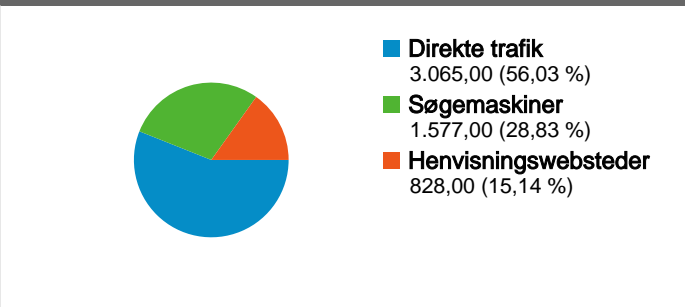

Brug af webstedet

5.470 Besøg

41,10 % Afvisningsprocent

27.127 Sidevisninger

00:03:52 Gennemsnitligt tidsforbrug på webstedet

4,96 Sider/besøg

23,71 % % nye besøg

Oversigt over besøgende

Kortoverløjring world

Oversigt over trafikklider

Indholdsoversigt

Sider	Sidevisninger	% Sidevisninger
/	5.546	20,44 %
/forside/	3.152	11,62 %
/debat/	1.124	4,14 %
/nyheder/seneste/	1.090	4,02 %
/ikke-logget-ind/	1.009	3,72 %

1.713 personer besøgte dette websted

5.470 Besøg

1.713 Absolut entydige besøgende

27.127 Sidevisninger

4,96 Gennemsnit af sidevisninger

00:03:52 Tidsforbrug på webstedet

41,10 % Afvisningsprocent

23,71 % Nye besøg

Alle trafikklider har sendt i alt 5.470 besøg

 56,03 % Direkte trafik

 15,14 % Henvisningswebsteder

 28,83 % Søgmaskiner

- Direkte trafik
3.065,00 (56,03 %)
- Søgmaskiner
1.577,00 (28,83 %)
- Henvisningswebsteder
828,00 (15,14 %)