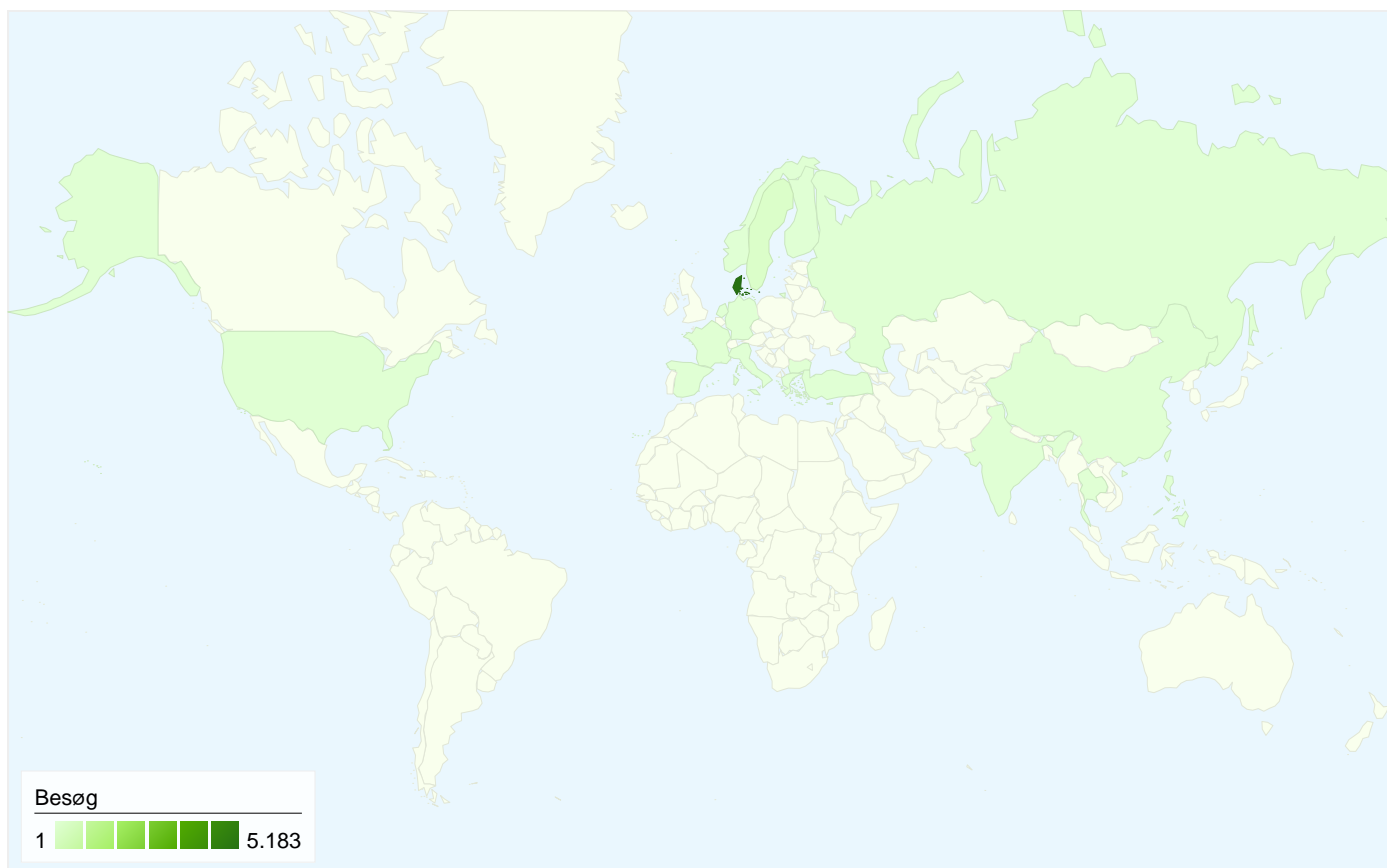

1.713 personer besøgte dette websted

5.470 Besøg

1.713 Absolut entydige besøgende

27.127 Sidevisninger

4,96 Gennemsnit af sidevisninger

00:03:52 Tidsforbrug på webstedet

41,10 % Afvisningsprocent

23,71 % Nye besøg

Alle trafikklider har sendt i alt 5.470 besøg

 56,03 % Direkte trafik

 15,14 % Henvisningswebsteder

 28,83 % Søgmaskiner

- Direkte trafik
3.065,00 (56,03 %)
- Søgmaskiner
1.577,00 (28,83 %)
- Henvisningswebsteder
828,00 (15,14 %)

5.470 besøg kom fra 21 lande/områder

Brug af webstedet

Land/Område	Besøg	Sider/besøg	Gennemsnitlig tidsforbrug på webstedet	% nye besøg	Afvisningsprocent
Besøg 5.470 % af det samlede websted: 100,00 %	Sider/besøg 4,96 Gennemsnit for websted: 4,96 (0,00 %)	Gennemsnitligt tidsforbrug på webstedet 00:03:52 Gennemsnit for websted: 00:03:52 (0,00 %)	% nye besøg 23,82 % Gennemsnit for websted: 23,71 % (0,46 %)	Afvisningsprocent 41,10 % Gennemsnit for websted: 41,10 % (0,00 %)	
Denmark	5.183	5,10	00:04:01	23,83 %	39,75 %
Sweden	171	1,47	00:00:13	7,02 %	87,72 %
France	24	8,12	00:06:42	16,67 %	12,50 %
United States	18	2,39	00:01:14	66,67 %	27,78 %
Norway	13	2,31	00:00:23	38,46 %	30,77 %
Spain	12	4,33	00:01:52	41,67 %	41,67 %
Turkey	9	3,00	00:03:57	55,56 %	66,67 %
Faroe Islands	9	2,56	00:00:47	22,22 %	44,44 %
Italy	7	3,29	00:02:23	71,43 %	28,57 %
Netherlands	4	3,00	00:01:49	25,00 %	25,00 %