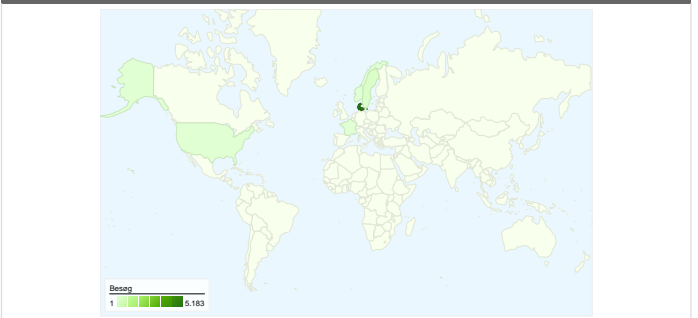

Brug af webstedet

5.470 Besøg

41,10 % Afvisningsprocent

27.127 Sidevisninger

00:03:52 Gennemsnitligt tidsforbrug på webstedet

4,96 Sider/besøg

23,71 % % nye besøg

Oversigt over besøgende

Kortoverløjring world

Oversigt over trafikklider

Indholdsoversigt

Sider	Sidevisninger	% Sidevisninger
/	5.546	20,44 %
/forside/	3.152	11,62 %
/debat/	1.124	4,14 %
/nyheder/seneste/	1.090	4,02 %
/ikke-logget-ind/	1.009	3,72 %

1.713 personer besøgte dette websted

5.470 Besøg

1.713 Absolut entydige besøgende

27.127 Sidevisninger

4,96 Gennemsnit af sidevisninger

00:03:52 Tidsforbrug på webstedet

41,10 % Afvisningsprocent

23,71 % Nye besøg

5.470 besøg kom fra 21 lande/områder

Brug af webstedet

Land/Område	Besøg	Sider/besøg	Gennemsnitlig tidsforbrug på webstedet	% nye besøg	Afvisningsprocent
Besøg 5.470 % af det samlede websted: 100,00 %	Sider/besøg 4,96 Gennemsnit for websted: 4,96 (0,00 %)	Gennemsnitligt tidsforbrug på webstedet 00:03:52 Gennemsnit for websted: 00:03:52 (0,00 %)	% nye besøg 23,82 % Gennemsnit for websted: 23,71 % (0,46 %)	Afvisningsprocent 41,10 % Gennemsnit for websted: 41,10 % (0,00 %)	
Denmark	5.183	5,10	00:04:01	23,83 %	39,75 %
Sweden	171	1,47	00:00:13	7,02 %	87,72 %
France	24	8,12	00:06:42	16,67 %	12,50 %
United States	18	2,39	00:01:14	66,67 %	27,78 %
Norway	13	2,31	00:00:23	38,46 %	30,77 %
Spain	12	4,33	00:01:52	41,67 %	41,67 %
Turkey	9	3,00	00:03:57	55,56 %	66,67 %
Faroe Islands	9	2,56	00:00:47	22,22 %	44,44 %
Italy	7	3,29	00:02:23	71,43 %	28,57 %
Netherlands	4	3,00	00:01:49	25,00 %	25,00 %