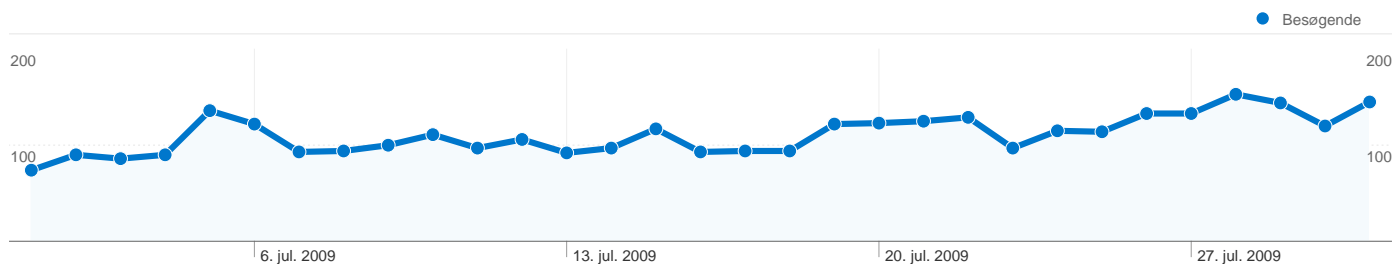

Brug af webstedet

5.470 Besøg

41,10 % Afvisningsprocent

27.127 Sidevisninger

00:03:52 Gennemsnitligt tidsforbrug på webstedet

4,96 Sider/besøg

23,71 % % nye besøg

Oversigt over besøgende

Kortoverløjring world

Oversigt over trafikklider

Indholdsoversigt

Sider	Sidevisninger	% Sidevisninger
/	5.546	20,44 %
/forside/	3.152	11,62 %
/debat/	1.124	4,14 %
/nyheder/seneste/	1.090	4,02 %
/ikke-logget-ind/	1.009	3,72 %

1.713 personer besøgte dette websted

5.470 Besøg

1.713 Absolut entydige besøgende

27.127 Sidevisninger

4,96 Gennemsnit af sidevisninger

00:03:52 Tidsforbrug på webstedet

41,10 % Afvisningsprocent

23,71 % Nye besøg

5.470 besøg kom fra 21 lande/områder

Brug af webstedet

Land/Område	Besøg	Sider/besøg	Gennemsnitlig tidsforbrug på webstedet	% nye besøg	Afvisningsprocent
Besøg 5.470 % af det samlede websted: 100,00 %	Sider/besøg 4,96 Gennemsnit for websted: 4,96 (0,00 %)	Gennemsnitligt tidsforbrug på webstedet 00:03:52 Gennemsnit for websted: 00:03:52 (0,00 %)	% nye besøg 23,82 % Gennemsnit for websted: 23,71 % (0,46 %)	Afvisningsprocent 41,10 % Gennemsnit for websted: 41,10 % (0,00 %)	
Denmark	5.183	5,10	00:04:01	23,83 %	39,75 %
Sweden	171	1,47	00:00:13	7,02 %	87,72 %
France	24	8,12	00:06:42	16,67 %	12,50 %
United States	18	2,39	00:01:14	66,67 %	27,78 %
Norway	13	2,31	00:00:23	38,46 %	30,77 %
Spain	12	4,33	00:01:52	41,67 %	41,67 %
Turkey	9	3,00	00:03:57	55,56 %	66,67 %
Faroe Islands	9	2,56	00:00:47	22,22 %	44,44 %
Italy	7	3,29	00:02:23	71,43 %	28,57 %
Netherlands	4	3,00	00:01:49	25,00 %	25,00 %