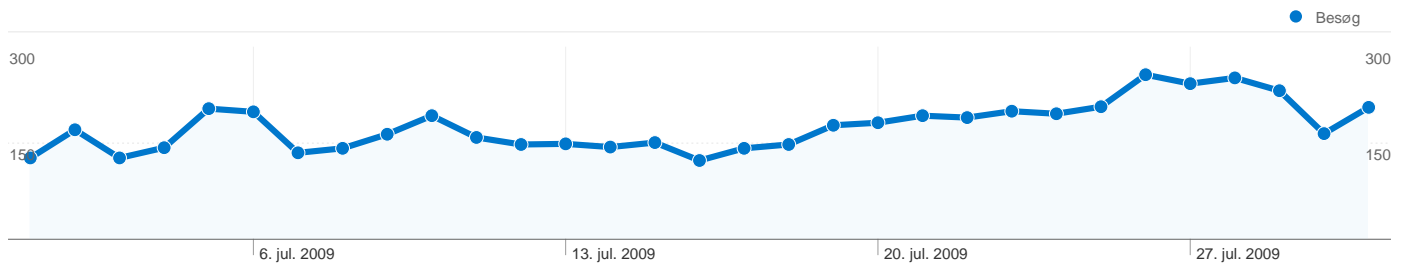

Alle trafikklider har sendt i alt 5.470 besøg

56,03 % Direkte trafik

15,14 % Henvisningswebsteder

28,83 % Søgmaskiner

- Direkte trafik
  3.065,00 (56,03 %)
- Søgmaskiner
  1.577,00 (28,83 %)
- Henvisningswebsteder
  828,00 (15,14 %)

Topplacerede trafikklider

Kilder	Besøg	% besøg	Søgeord	Besøg	% besøg
(direct) ((none))	3.065	56,03 %	(not set)	1.056	66,96 %
google (cpc)	1.056	19,31 %	banana cream pie	146	9,26 %
google (organic)	505	9,23 %	pittsburgh steelers udstyr	125	7,93 %
10.10.10.1 (referral)	260	4,75 %	firstdown	66	4,19 %
facebook.com (referral)	103	1,88 %	firstdown.dk	62	3,93 %