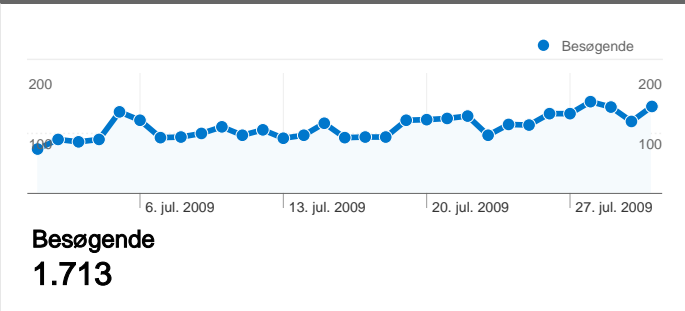

Brug af webstedet

5.470 Besøg

41,10 % Afvisningsprocent

27.127 Sidevisninger

00:03:52 Gennemsnitligt tidsforbrug på webstedet

4,96 Sider/besøg

23,71 % % nye besøg

Oversigt over besøgende

Kortoverløjring world

Oversigt over trafikklider

Indholdsoversigt

Sider	Sidevisninger	% Sidevisninger
/	5.546	20,44 %
/forside/	3.152	11,62 %
/debat/	1.124	4,14 %
/nyheder/seneste/	1.090	4,02 %
/ikke-logget-ind/	1.009	3,72 %

1.713 personer besøgte dette websted

5.470 Besøg

1.713 Absolut entydige besøgende

27.127 Sidevisninger

4,96 Gennemsnit af sidevisninger

00:03:52 Tidsforbrug på webstedet

41,10 % Afvisningsprocent

23,71 % Nye besøg

1 - 10 af 21

Siderne på dette websted er blevet vist 27.127 gange i alt

 **27.127 Sidevisninger**

 **18.720 Unikke visninger**

 **41,10 % Afvisningsprocent**

Topindhold

Sider	Sidevisninger	% Sidevisninger
/	5.546	20,44 %
/forside/	3.152	11,62 %
/debat/	1.124	4,14 %
/nyheder/seneste/	1.090	4,02 %
/ikke-logget-ind/	1.009	3,72 %