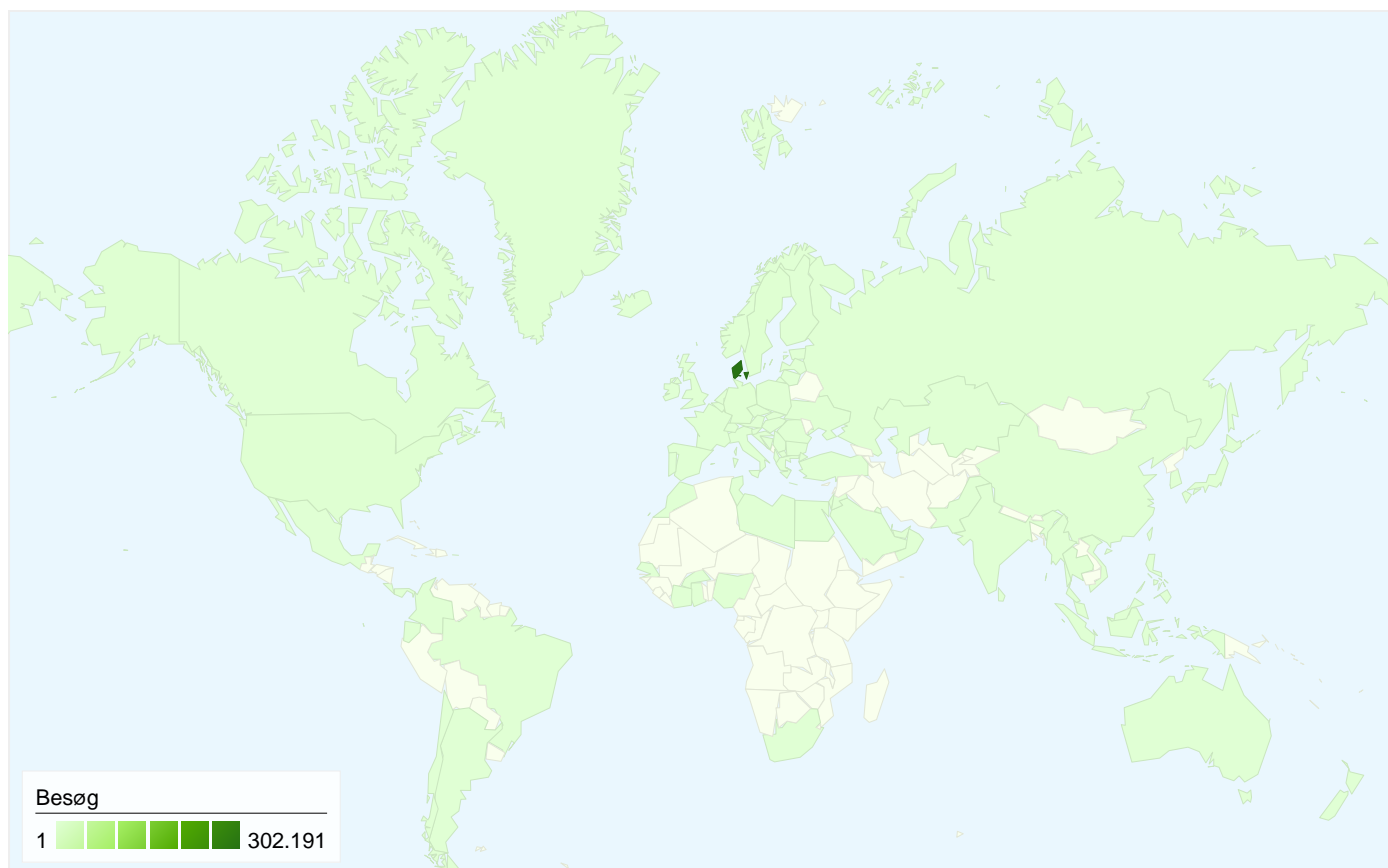

**Besøgende**  
**53.435**

**Kortoverlejrning**

**Oversigt over trafikklider**

- **Direkte trafik**  
180.307,00 (57,92 %)
- **Henvisningswebsteder**  
73.271,00 (23,54 %)
- **Søgemaskiner**  
57.743,00 (18,55 %)

## Alle trafikklider har sendt i alt 311.321 besøg

 57,92 % Direkte trafik

 23,54 % Henvisningswebsteder

 18,55 % Søgmaskiner

- **Direkte trafik**  
180.307,00 (57,92 %)
- **Henvisningswebsteder**  
73.271,00 (23,54 %)
- **Søgmaskiner**  
57.743,00 (18,55 %)

## Topplacerede trafikklider

Kilder	Besøg	% besøg	Søgeord	Besøg	% besøg
(direct) ((none))	180.307	57,92 %	(not set)	32.614	56,48 %
google (cpc)	32.614	10,48 %	firstdown	8.739	15,13 %
google (organic)	23.874	7,67 %	firstdown.dk	6.473	11,21 %
facebook.com (referral)	9.760	3,14 %	first down	1.868	3,24 %
ekstrabladet.dk (referral)	5.353	1,72 %	nfl nyheder	949	1,64 %

## 311.321 besøg kom fra 91 lande/områder