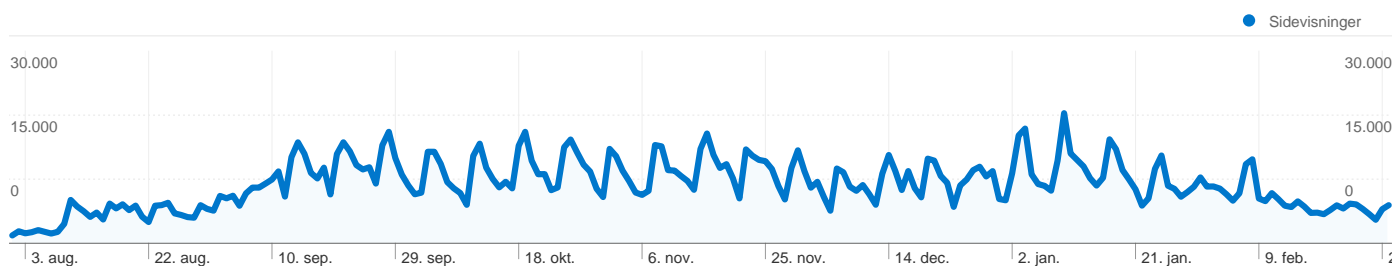

Siderne på dette websted er blevet vist 1.982.565 gange i alt

1.982.565 Sidevisninger

1.309.065 Unikke visninger

30,14 % Afvisningsprocent

Topindhold

Sider	Sidevisninger	% Sidevisninger
/	313.822	15,83 %
/forside/	231.287	11,67 %
/debat/	92.497	4,67 %
/quiz/	81.434	4,11 %
/picks/	68.649	3,46 %