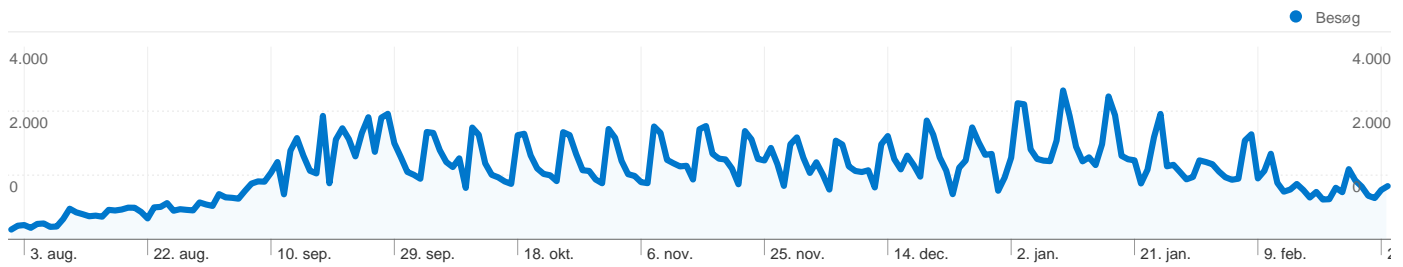

Alle trafikklider har sendt i alt 311.321 besøg

57,92 % Direkte trafik

23,54 % Henvisningswebsteder

18,55 % Søgmaskiner

- **Direkte trafik**
  180.307,00 (57,92 %)
- **Henvisningswebsteder**
  73.271,00 (23,54 %)
- **Søgmaskiner**
  57.743,00 (18,55 %)

Topplacerede trafikklider

Kilder	Besøg	% besøg	Søgeord	Besøg	% besøg
(direct) ((none))	180.307	57,92 %	(not set)	32.614	56,48 %
google (cpc)	32.614	10,48 %	firstdown	8.739	15,13 %
google (organic)	23.874	7,67 %	firstdown.dk	6.473	11,21 %
facebook.com (referral)	9.760	3,14 %	first down	1.868	3,24 %
ekstrabladet.dk (referral)	5.353	1,72 %	nfl nyheder	949	1,64 %