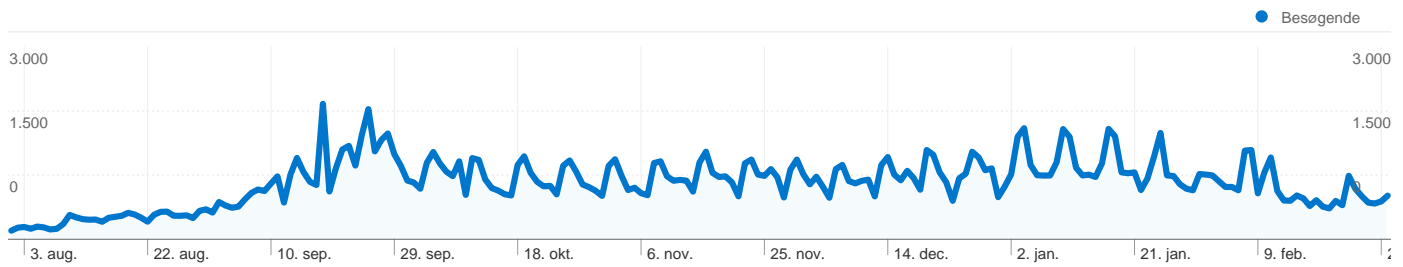

**Brug af webstedet**

**311.321 Besøg**

**30,14 % Afvisningsprocent**

**1.982.565 Sidevisninger**

**00:05:29 Gennemsnitligt tidsforbrug på webstedet**

**6,37 Sider/besøg**

**16,67 % % nye besøg**

**Oversigt over besøgende**

**Besøgende**  
**53.435**

**Kortoverlejrning**

**Oversigt over trafikklider**

- **Direkte trafik**  
180.307,00 (57,92 %)
- **Henvisningswebsteder**  
73.271,00 (23,54 %)
- **Søgemaskiner**  
57.743,00 (18,55 %)

**Indholdsoversigt**

Sider	Sidevisninger	% Sidevisninger
/	313.822	15,83 %
/forside/	231.287	11,67 %
/debat/	92.497	4,67 %
/quiz/	81.434	4,11 %
/picks/	68.649	3,46 %

## 53.435 personer besøgte dette websted

 **311.321** Besøg

 **53.435** Absolut entydige besøgende

 **1.982.565** Sidevisninger

 **6,37** Gennemsnit af sidevisninger

 **00:05:29** Tidsforbrug på webstedet

 **30,14 %** Afvisningsprocent