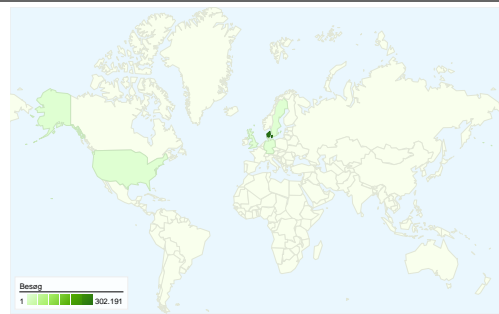

**Brug af webstedet**

**311.321 Besøg**

**30,14 % Afvisningsprocent**

**1.982.565 Sidevisninger**

**00:05:29 Gennemsnitligt tidsforbrug på webstedet**

**6,37 Sider/besøg**

**16,67 % % nye besøg**

**Oversigt over besøgende**

**Besøgende**  
**53.435**

**Kortoverlejrning**

**Oversigt over trafikklider**

- **Direkte trafik**  
180.307,00 (57,92 %)
- **Henvisningswebsteder**  
73.271,00 (23,54 %)
- **Søgemaskiner**  
57.743,00 (18,55 %)

## 311.321 besøg kom fra 91 lande/områder