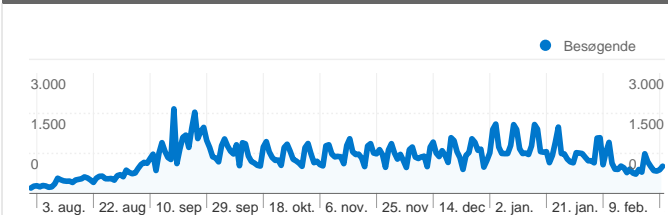

**Brug af webstedet**

**311.321 Besøg**

**30,14 % Afvisningsprocent**

**1.982.565 Sidevisninger**

**00:05:29 Gennemsnitligt tidsforbrug på webstedet**

**6,37 Sider/besøg**

**16,67 % % nye besøg**

**Oversigt over besøgende**

**Besøgende**  
**53.435**

**Kortoverlejrning**

**Oversigt over trafikklider**

- **Direkte trafik**  
180.307,00 (57,92 %)
- **Henvisningswebsteder**  
73.271,00 (23,54 %)
- **Søgemaskiner**  
57.743,00 (18,55 %)

## 53.435 personer besøgte dette websted

 **311.321** Besøg

 **53.435** Absolut entydige besøgende

 **1.982.565** Sidevisninger

 **6,37** Gennemsnit af sidevisninger

 **00:05:29** Tidsforbrug på webstedet

 **30,14 %** Afvisningsprocent

1 - 10 af 91

**Siderne på dette websted er blevet vist 1.982.565 gange i alt**

 **1.982.565** Sidevisninger

 **1.309.065** Unikke visninger

 **30,14 %** Afvisningsprocent