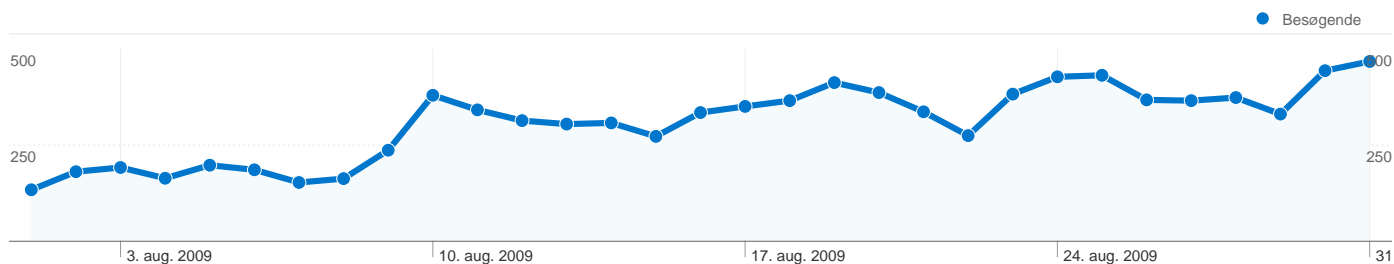

Brug af webstedet

15.934 Besøg

24,92 % Afvisningsprocent

129.521 Sidevisninger

00:06:36 Gennemsnitligt tidsforbrug på webstedet

8,13 Sider/besøg

22,48 % nye besøg

Oversigt over besøgende

Besøgende
4.347

Kortoverløjring world

Oversigt over trafikklider

- **Direkte trafik**
9.893,00 (62,09 %)
- **Søgemaskiner**
4.002,00 (25,12 %)
- **Henvisningswebsteder**
2.039,00 (12,80 %)

Indholdsoversigt

Sider	Sidevisninger	% Sidevisninger
/	17.943	13,85 %
/forside/	16.749	12,93 %
/debat/	6.365	4,91 %
/nyheder/seneste/	5.966	4,61 %
/quiz/	4.205	3,25 %

4.347 personer besøgte dette websted

 15.934 Besøg

 4.347 Absolut entydige besøgende

1 - 10 af 26

Siderne på dette websted er blevet vist 129.521 gange i alt

 **129.521** Sidevisninger

 **80.088** Unikke visninger

 **24,92 %** Afvisningsprocent

Topindhold

Sider	Sidevisninger	% Sidevisninger
/	17.943	13,85 %
/forside/	16.749	12,93 %
/debat/	6.365	4,91 %
/nyheder/seneste/	5.966	4,61 %
/quiz/	4.205	3,25 %