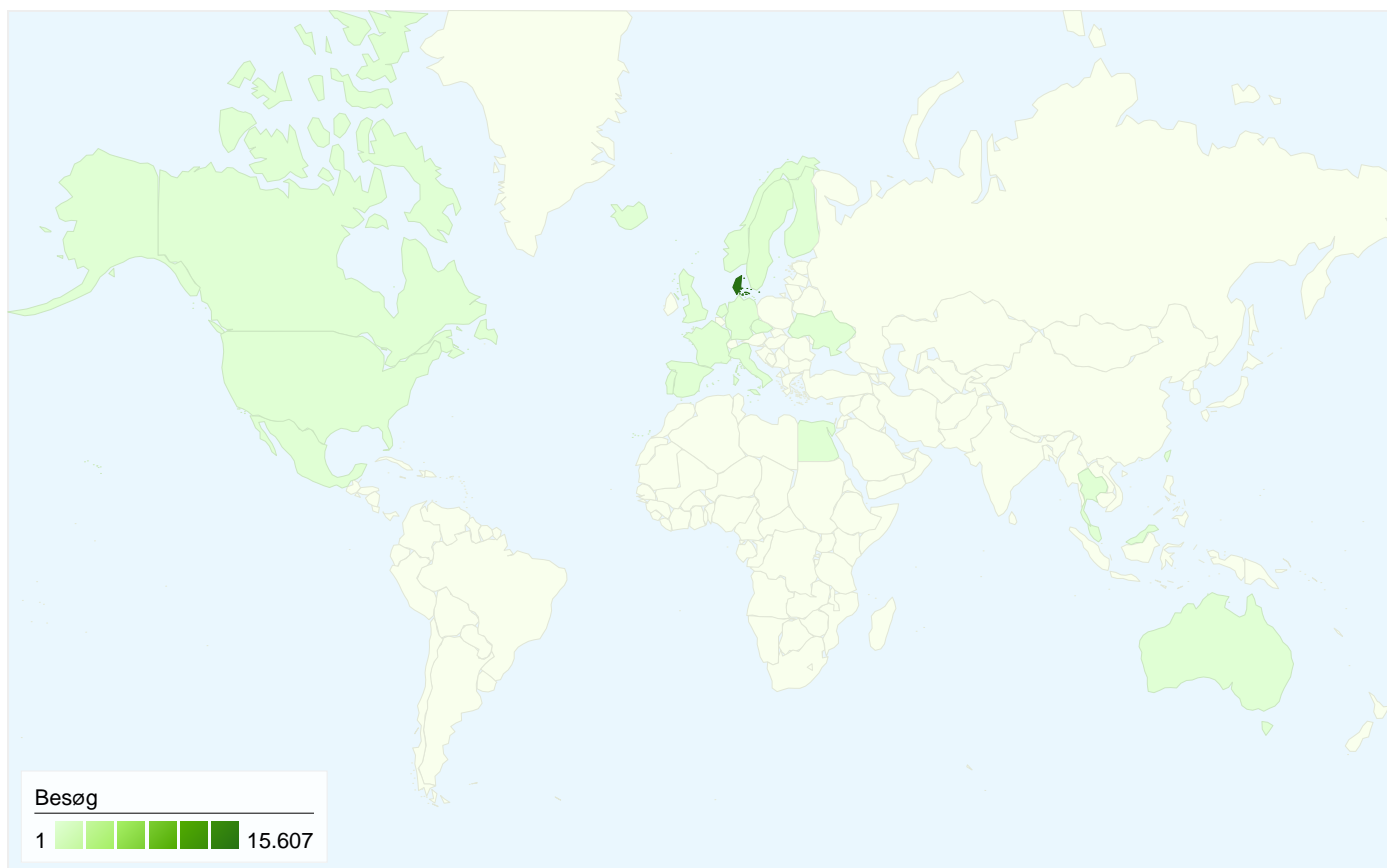

Besøgende
4.347

Kortoverløjring world

Oversigt over trafikklider

- **Direkte trafik**
9.893,00 (62,09 %)
- **Søgemaskiner**
4.002,00 (25,12 %)
- **Henvisningswebsteder**
2.039,00 (12,80 %)

Indholdsoversigt

Alle trafikklider har sendt i alt 15.934 besøg

 62,09 % Direkte trafik

 12,80 % Henvisningswebsteder

 25,12 % Søgmaskiner

- Direkte trafik
9.893,00 (62,09 %)
- Søgmaskiner
4.002,00 (25,12 %)
- Henvisningswebsteder
2.039,00 (12,80 %)

15.934 besøg kom fra 26 lande/områder

Brug af webstedet

Land/Område	Besøg	Sider/besøg	Gennemsnitligt tidsforbrug på webstedet	% nye besøg	Afvisningsprocent
Besøg 15.934 % af det samlede websted: 100,00 %	Sider/besøg 8,13 Gennemsnit for websted: 8,13 (0,00 %)	Gennemsnitligt tidsforbrug på webstedet 00:06:36 Gennemsnit for websted: 00:06:36 (0,00 %)	% nye besøg 22,51 % Gennemsnit for websted: 22,48 % (0,14 %)	Afvisningsprocent 24,92 % Gennemsnit for websted: 24,92 % (0,00 %)	
Denmark	15.607	8,18	00:06:39	22,28 %	24,61 %
Sweden	143	4,63	00:03:54	16,08 %	48,25 %
United Kingdom	67	8,07	00:06:20	19,40 %	17,91 %
United States	27	5,04	00:02:52	70,37 %	37,04 %
Faroe Islands	17	3,76	00:00:40	23,53 %	47,06 %
France	13	1,15	00:00:06	100,00 %	92,31 %
Germany	11	5,09	00:03:10	45,45 %	27,27 %
Spain	10	5,90	00:03:39	90,00 %	0,00 %
Italy	7	20,00	00:20:30	57,14 %	14,29 %
Iceland	6	4,50	00:01:20	16,67 %	66,67 %