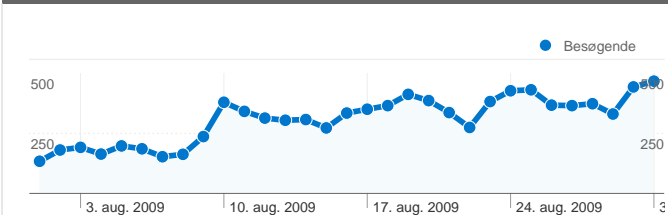

Brug af webstedet

15.934 Besøg

24,92 % Afvisningsprocent

129.521 Sidevisninger

00:06:36 Gennemsnitligt tidsforbrug på webstedet

8,13 Sider/besøg

22,48 % nye besøg

Oversigt over besøgende

Sider	Sidevisninger	% Sidevisninger
/	17.943	13,85 %
/forside/	16.749	12,93 %
/debat/	6.365	4,91 %
/nyheder/seneste/	5.966	4,61 %
/quiz/	4.205	3,25 %

4.347 personer besøgte dette websted

 15.934 Besøg

 4.347 Absolut entydige besøgende

15.934 besøg kom fra 26 lande/områder

Brug af webstedet

Land/Område	Besøg	Sider/besøg	Gennemsnitligt tidsforbrug på webstedet	% nye besøg	Afvisningsprocent
Besøg 15.934 % af det samlede websted: 100,00 %	Sider/besøg 8,13 Gennemsnit for websted: 8,13 (0,00 %)	Gennemsnitligt tidsforbrug på webstedet 00:06:36 Gennemsnit for websted: 00:06:36 (0,00 %)	% nye besøg 22,51 % Gennemsnit for websted: 22,48 % (0,14 %)	Afvisningsprocent 24,92 % Gennemsnit for websted: 24,92 % (0,00 %)	
Denmark	15.607	8,18	00:06:39	22,28 %	24,61 %
Sweden	143	4,63	00:03:54	16,08 %	48,25 %
United Kingdom	67	8,07	00:06:20	19,40 %	17,91 %
United States	27	5,04	00:02:52	70,37 %	37,04 %
Faroe Islands	17	3,76	00:00:40	23,53 %	47,06 %
France	13	1,15	00:00:06	100,00 %	92,31 %
Germany	11	5,09	00:03:10	45,45 %	27,27 %
Spain	10	5,90	00:03:39	90,00 %	0,00 %
Italy	7	20,00	00:20:30	57,14 %	14,29 %
Iceland	6	4,50	00:01:20	16,67 %	66,67 %

1 - 10 af 26

Siderne på dette websted er blevet vist 129.521 gange i alt

 **129.521** Sidevisninger

 **80.088** Unikke visninger

 **24,92 %** Afvisningsprocent

Topindhold

Sider	Sidevisninger	% Sidevisninger
/	17.943	13,85 %
/forside/	16.749	12,93 %
/debat/	6.365	4,91 %
/nyheder/seneste/	5.966	4,61 %
/quiz/	4.205	3,25 %