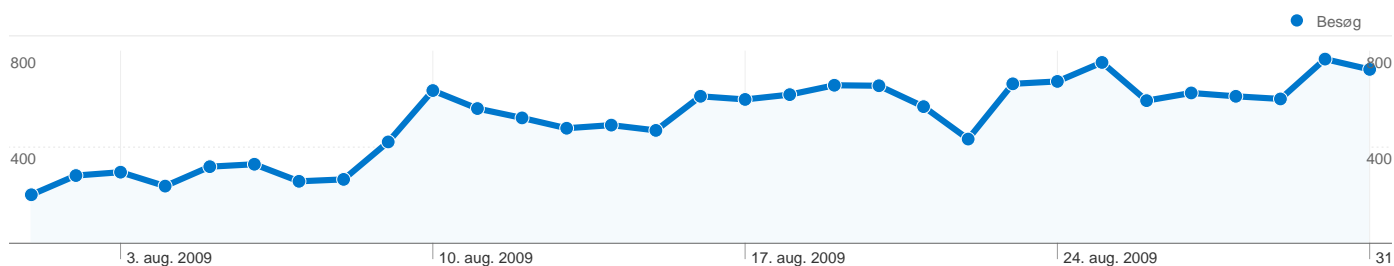

Brug af webstedet

15.934 Besøg

24,92 % Afvisningsprocent

129.521 Sidevisninger

00:06:36 Gennemsnitligt tidsforbrug på webstedet

8,13 Sider/besøg

22,48 % nye besøg

Oversigt over besøgende

Sider	Sidevisninger	% Sidevisninger
/	17.943	13,85 %
/forside/	16.749	12,93 %
/debat/	6.365	4,91 %
/nyheder/seneste/	5.966	4,61 %
/quiz/	4.205	3,25 %

4.347 personer besøgte dette websted

 15.934 Besøg

 4.347 Absolut entydige besøgende

 129.521 Sidevisninger

 8,13 Gennemsnit af sidevisninger

 00:06:36 Tidsforbrug på webstedet

 24,92 % Afvisningsprocent

 22,48 % Nye besøg

Teknisk profil

Browser	Besøg	% besøg	Forbindelsehastighed	Besøg	% besøg
Internet Explorer	8.558	53,71 %	DSL	7.447	46,74 %
Firefox	3.858	24,21 %	Unknown	5.260	33,01 %
Chrome	2.151	13,50 %	Cable	2.600	16,32 %
Safari	1.206	7,57 %	T1	536	3,36 %
Opera	150	0,94 %	Dialup	51	0,32 %

Alle trafikklider har sendt i alt 15.934 besøg

 62,09 % Direkte trafik

 12,80 % Henvisningswebsteder

 25,12 % Søgmaskiner

- Direkte trafik
9.893,00 (62,09 %)
- Søgmaskiner
4.002,00 (25,12 %)
- Henvisningswebsteder
2.039,00 (12,80 %)