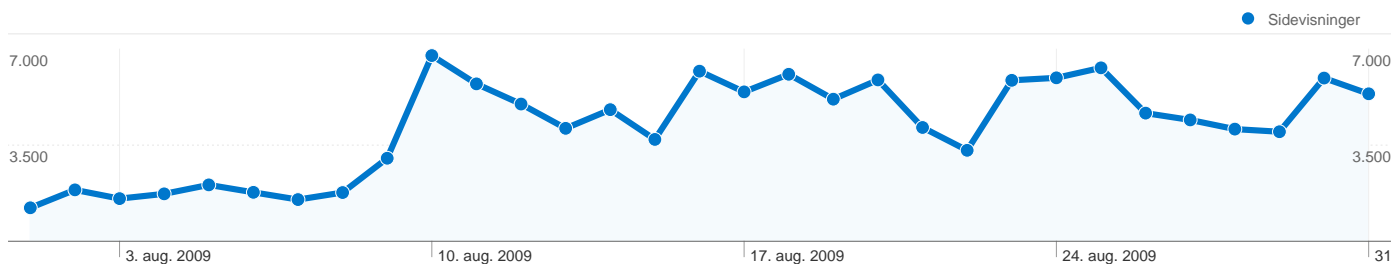

Alle trafikklider har sendt i alt 15.934 besøg

 62,09 % Direkte trafik

 12,80 % Henvisningswebsteder

 25,12 % Søgmaskiner

- Direkte trafik
9.893,00 (62,09 %)
- Søgmaskiner
4.002,00 (25,12 %)
- Henvisningswebsteder
2.039,00 (12,80 %)

Topplacerede trafikklider

Kilder	Besøg	% besøg	Søgeord	Besøg	% besøg
(direct) ((none))	9.893	62,09 %	(not set)	2.998	74,91 %
google (cpc)	2.998	18,82 %	firstdown	362	9,05 %
google (organic)	974	6,11 %	firstdown.dk	297	7,42 %
facebook.com (referral)	310	1,95 %	first down	72	1,80 %
web.archive.org (referral)	201	1,26 %	"matt ryan" jersey	30	0,75 %

15.934 besøg kom fra 26 lande/områder

Brug af webstedet

Land/Område	Besøg	Sider/besøg	Gennemsnitligt tidsforbrug på webstedet	% nye besøg	Afvisningsprocent
Besøg 15.934 % af det samlede websted: 100,00 %	Sider/besøg 8,13 Gennemsnit for websted: 8,13 (0,00 %)	Gennemsnitligt tidsforbrug på webstedet 00:06:36 Gennemsnit for websted: 00:06:36 (0,00 %)	% nye besøg 22,51 % Gennemsnit for websted: 22,48 % (0,14 %)	Afvisningsprocent 24,92 % Gennemsnit for websted: 24,92 % (0,00 %)	
Denmark	15.607	8,18	00:06:39	22,28 %	24,61 %
Sweden	143	4,63	00:03:54	16,08 %	48,25 %
United Kingdom	67	8,07	00:06:20	19,40 %	17,91 %
United States	27	5,04	00:02:52	70,37 %	37,04 %
Faroe Islands	17	3,76	00:00:40	23,53 %	47,06 %
France	13	1,15	00:00:06	100,00 %	92,31 %
Germany	11	5,09	00:03:10	45,45 %	27,27 %
Spain	10	5,90	00:03:39	90,00 %	0,00 %
Italy	7	20,00	00:20:30	57,14 %	14,29 %
Iceland	6	4,50	00:01:20	16,67 %	66,67 %

1 - 10 af 26

Siderne på dette websted er blevet vist 129.521 gange i alt

 **129.521** Sidevisninger

 **80.088** Unikke visninger

 **24,92 %** Afvisningsprocent

Topindhold

Sider	Sidevisninger	% Sidevisninger
/	17.943	13,85 %
/forside/	16.749	12,93 %
/debat/	6.365	4,91 %
/nyheder/seneste/	5.966	4,61 %
/quiz/	4.205	3,25 %