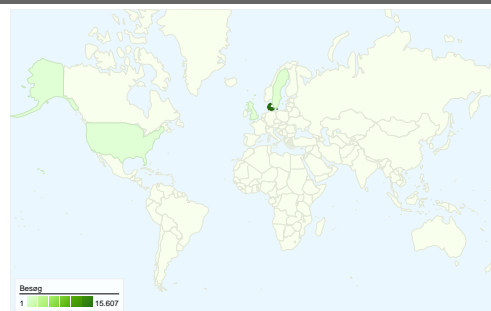

Brug af webstedet

15.934 Besøg

24,92 % Afvisningsprocent

129.521 Sidevisninger

00:06:36 Gennemsnitligt tidsforbrug på webstedet

8,13 Sider/besøg

22,48 % nye besøg

Oversigt over besøgende

Besøgende
4.347

Kortoverløjring world

Oversigt over trafikklider

- **Direkte trafik**
9.893,00 (62,09 %)
- **Søgemaskiner**
4.002,00 (25,12 %)
- **Henvisningswebsteder**
2.039,00 (12,80 %)

Indholdsoversigt

Sider	Sidevisninger	% Sidevisninger
/	17.943	13,85 %
/forside/	16.749	12,93 %
/debat/	6.365	4,91 %
/nyheder/seneste/	5.966	4,61 %
/quiz/	4.205	3,25 %

4.347 personer besøgte dette websted

 15.934 Besøg

 4.347 Absolut entydige besøgende

15.934 besøg kom fra 26 lande/områder

Brug af webstedet

Land/Område	Besøg	Sider/besøg	Gennemsnitligt tidsforbrug på webstedet	% nye besøg	Afvisningsprocent
Besøg 15.934 % af det samlede websted: 100,00 %	Sider/besøg 8,13 Gennemsnit for websted: 8,13 (0,00 %)	Gennemsnitligt tidsforbrug på webstedet 00:06:36 Gennemsnit for websted: 00:06:36 (0,00 %)	% nye besøg 22,51 % Gennemsnit for websted: 22,48 % (0,14 %)	Afvisningsprocent 24,92 % Gennemsnit for websted: 24,92 % (0,00 %)	
Denmark	15.607	8,18	00:06:39	22,28 %	24,61 %
Sweden	143	4,63	00:03:54	16,08 %	48,25 %
United Kingdom	67	8,07	00:06:20	19,40 %	17,91 %
United States	27	5,04	00:02:52	70,37 %	37,04 %
Faroe Islands	17	3,76	00:00:40	23,53 %	47,06 %
France	13	1,15	00:00:06	100,00 %	92,31 %
Germany	11	5,09	00:03:10	45,45 %	27,27 %
Spain	10	5,90	00:03:39	90,00 %	0,00 %
Italy	7	20,00	00:20:30	57,14 %	14,29 %
Iceland	6	4,50	00:01:20	16,67 %	66,67 %