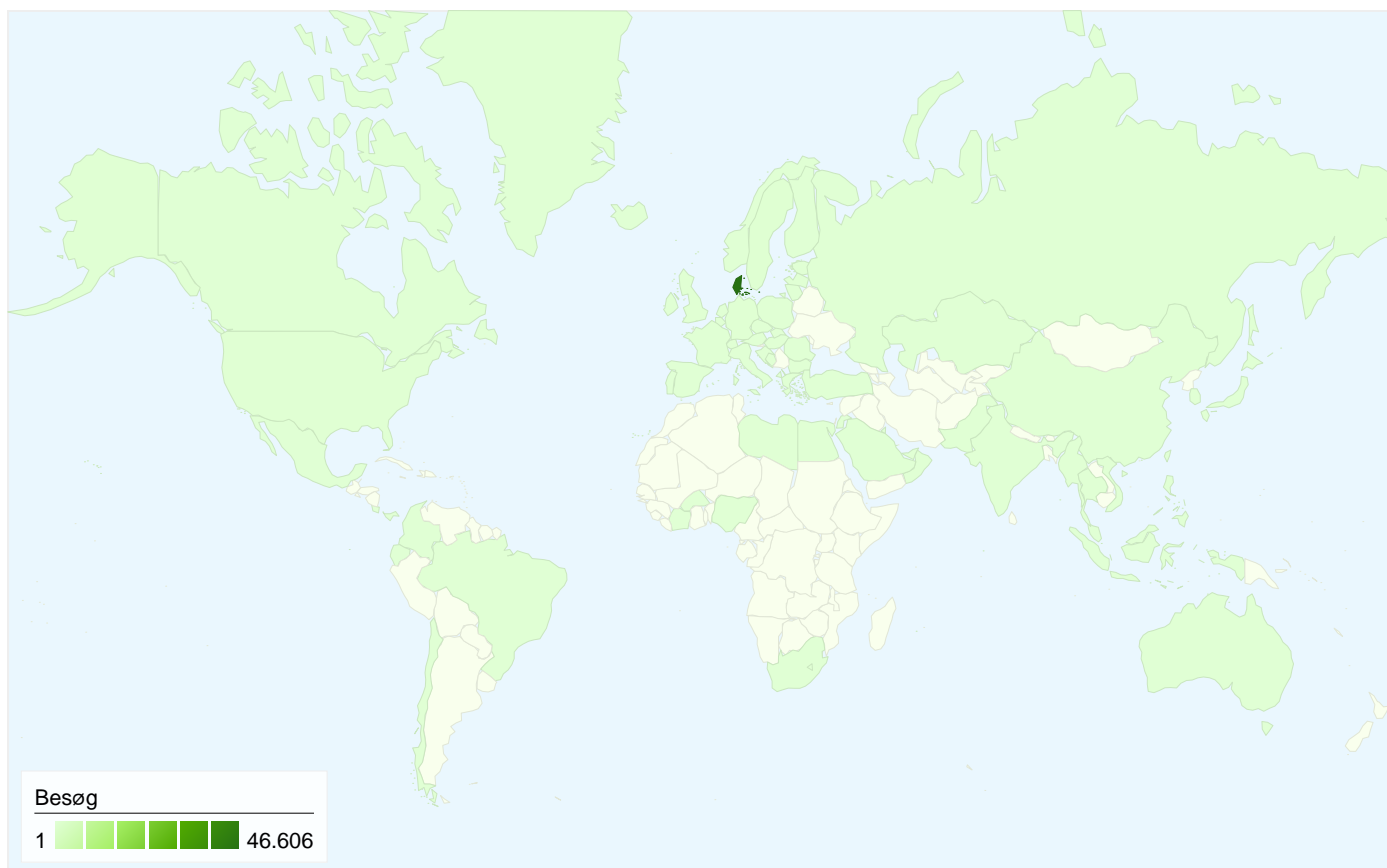

## 16.050 personer besøgte dette websted

48.562 Besøg

16.050 Absolut entydige besøgende

325.164 Sidevisninger

6,70 Gennemsnit af sidevisninger

00:05:33 Tidsforbrug på webstedet

32,00 % Afvisningsprocent

28,15 % Nye besøg

## Alle trafikklider har sendt i alt 48.562 besøg

 48,51 % Direkte trafik

 29,33 % Henvisningswebsteder

 22,15 % Søgmaskiner

- **Direkte trafik**  
23.559,00 (48,51 %)
- **Henvisningswebsteder**  
14.245,00 (29,33 %)
- **Søgmaskiner**  
10.758,00 (22,15 %)

## Topplacerede trafikklider

Kilder	Besøg	% besøg	Søgeord	Besøg	% besøg
(direct) ((none))	23.559	48,51 %	(not set)	7.779	72,31 %
google (cpc)	7.779	16,02 %	firstdown	1.104	10,26 %
ekstrabladet.dk (referral)	3.573	7,36 %	firstdown.dk	807	7,50 %
google (organic)	2.863	5,90 %	first down	226	2,10 %
facebook.com (referral)	2.002	4,12 %	www.firstdown.dk	155	1,44 %

## 48.562 besøg kom fra 77 lande/områder