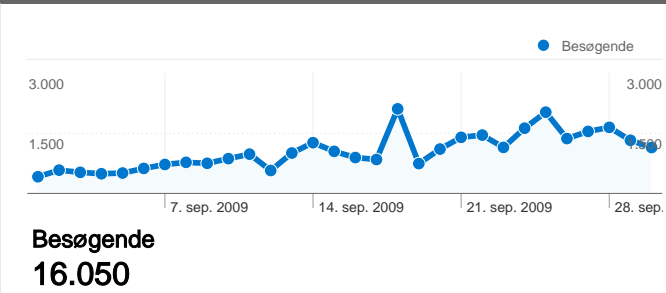

**Brug af webstedet**

**48.562 Besøg**

**32,00 % Afvisningsprocent**

**325.164 Sidevisninger**

**00:05:33 Gennemsnitligt tidsforbrug på webstedet**

**6,70 Sider/besøg**

**28,15 % % nye besøg**

**Oversigt over besøgende**

**Kortoverløjring world**

**Oversigt over trafikklider**

**Indholdsoversigt**

Sider	Sidevisninger	% Sidevisninger
/	50.015	15,38 %
/forside/	36.817	11,32 %
/picks/	11.657	3,58 %
/quiz/	11.136	3,42 %
/nyheder/seneste/	11.031	3,39 %

## 16.050 personer besøgte dette websted

48.562 Besøg

16.050 Absolut entydige besøgende

325.164 Sidevisninger

6,70 Gennemsnit af sidevisninger

00:05:33 Tidsforbrug på webstedet

32,00 % Afvisningsprocent

28,15 % Nye besøg

1 - 10 af 77

Siderne på dette websted er blevet vist 325.164 gange i alt

 325.164 Sidevisninger

 210.899 Unikke visninger

 32,00 % Afvisningsprocent