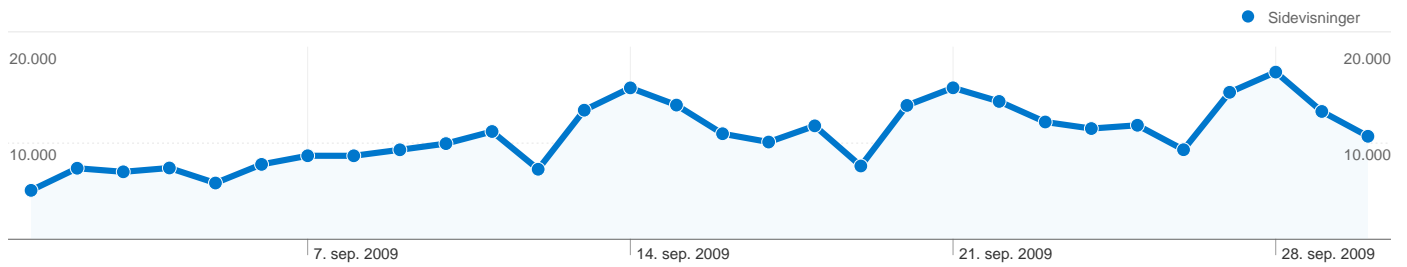

Siderne på dette websted er blevet vist 325.164 gange i alt

325.164 Sidevisninger

210.899 Unikke visninger

32,00 % Afvisningsprocent

Topindhold

Sider	Sidevisninger	% Sidevisninger
/	50.015	15,38 %
/forside/	36.817	11,32 %
/picks/	11.657	3,58 %
/quiz/	11.136	3,42 %
/nyheder/seneste/	11.031	3,39 %