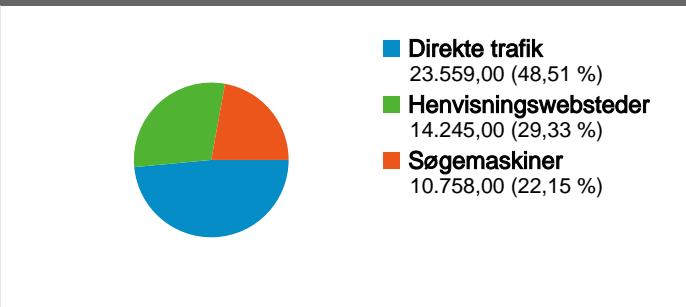

**Brug af webstedet**

**48.562 Besøg**

**32,00 % Afvisningsprocent**

**325.164 Sidevisninger**

**00:05:33 Gennemsnitligt tidsforbrug på webstedet**

**6,70 Sider/besøg**

**28,15 % % nye besøg**

**Oversigt over besøgende**

**Kortoverløjring world**

**Oversigt over trafikklider**

**Indholdsoversigt**

Sider	Sidevisninger	% Sidevisninger
/	50.015	15,38 %
/forside/	36.817	11,32 %
/picks/	11.657	3,58 %
/quiz/	11.136	3,42 %
/nyheder/seneste/	11.031	3,39 %

## 16.050 personer besøgte dette websted

48.562 Besøg

16.050 Absolut entydige besøgende

325.164 Sidevisninger

6,70 Gennemsnit af sidevisninger

00:05:33 Tidsforbrug på webstedet

32,00 % Afvisningsprocent

28,15 % Nye besøg