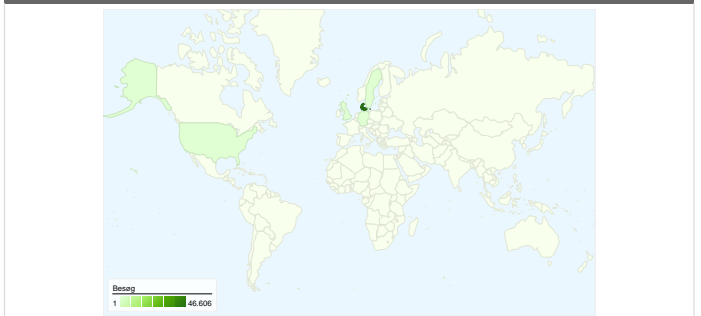

**Brug af webstedet**

**48.562 Besøg**

**32,00 % Afvisningsprocent**

**325.164 Sidevisninger**

**00:05:33 Gennemsnitligt tidsforbrug på webstedet**

**6,70 Sider/besøg**

**28,15 % % nye besøg**

**Oversigt over besøgende**

**Kortoverløjring world**

**Oversigt over trafikklider**

**Indholdsoversigt**

Sider	Sidevisninger	% Sidevisninger
/	50.015	15,38 %
/forside/	36.817	11,32 %
/picks/	11.657	3,58 %
/quiz/	11.136	3,42 %
/nyheder/seneste/	11.031	3,39 %

## 16.050 personer besøgte dette websted

48.562 Besøg

16.050 Absolut entydige besøgende

325.164 Sidevisninger

6,70 Gennemsnit af sidevisninger

00:05:33 Tidsforbrug på webstedet

32,00 % Afvisningsprocent

28,15 % Nye besøg

## 48.562 besøg kom fra 77 lande/områder