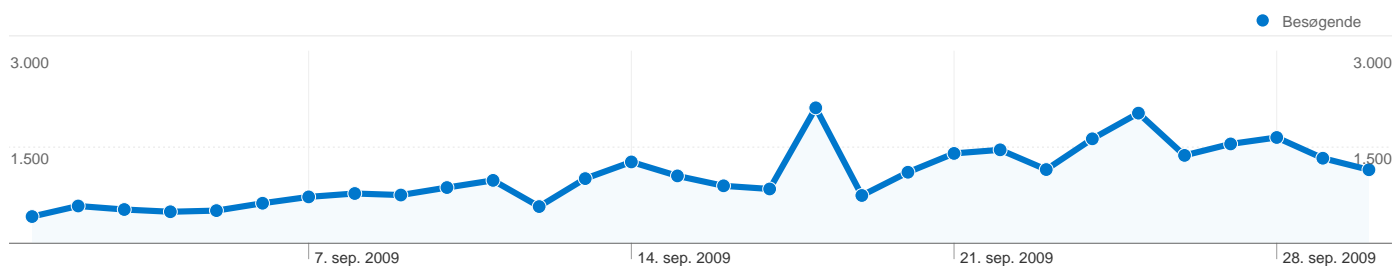

**Brug af webstedet**

**48.562 Besøg**

**32,00 % Afvisningsprocent**

**325.164 Sidevisninger**

**00:05:33 Gennemsnitligt tidsforbrug på webstedet**

**6,70 Sider/besøg**

**28,15 % % nye besøg**

**Oversigt over besøgende**

**Kortoverløjring world**

**Oversigt over trafikklider**

**Indholdsoversigt**

Sider	Sidevisninger	% Sidevisninger
/	50.015	15,38 %
/forside/	36.817	11,32 %
/picks/	11.657	3,58 %
/quiz/	11.136	3,42 %
/nyheder/seneste/	11.031	3,39 %

## 16.050 personer besøgte dette websted

48.562 Besøg

16.050 Absolut entydige besøgende

325.164 Sidevisninger

6,70 Gennemsnit af sidevisninger

00:05:33 Tidsforbrug på webstedet

32,00 % Afvisningsprocent

28,15 % Nye besøg