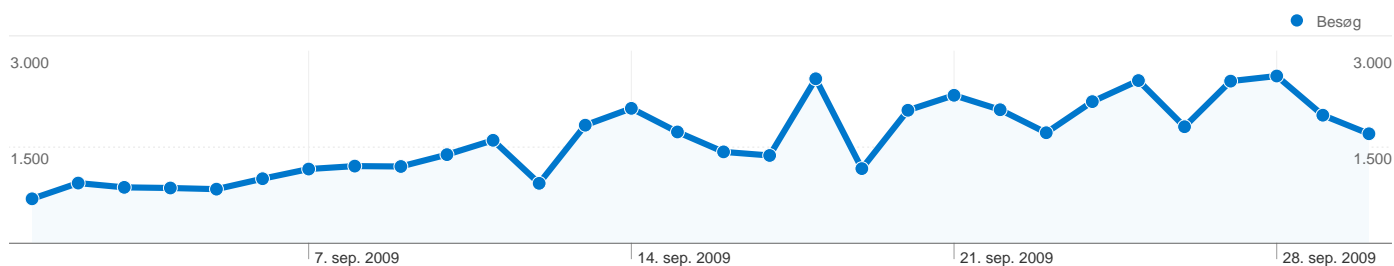

Alle trafikklider har sendt i alt 48.562 besøg

48,51 % Direkte trafik

29,33 % Henvisningswebsteder

22,15 % Søgmaskiner

- **Direkte trafik**
  23.559,00 (48,51 %)
- **Henvisningswebsteder**
  14.245,00 (29,33 %)
- **Søgmaskiner**
  10.758,00 (22,15 %)

Topplacerede trafikklider

Kilder	Besøg	% besøg	Søgeord	Besøg	% besøg
(direct) ((none))	23.559	48,51 %	(not set)	7.779	72,31 %
google (cpc)	7.779	16,02 %	firstdown	1.104	10,26 %
ekstrabladet.dk (referral)	3.573	7,36 %	firstdown.dk	807	7,50 %
google (organic)	2.863	5,90 %	first down	226	2,10 %
facebook.com (referral)	2.002	4,12 %	www.firstdown.dk	155	1,44 %