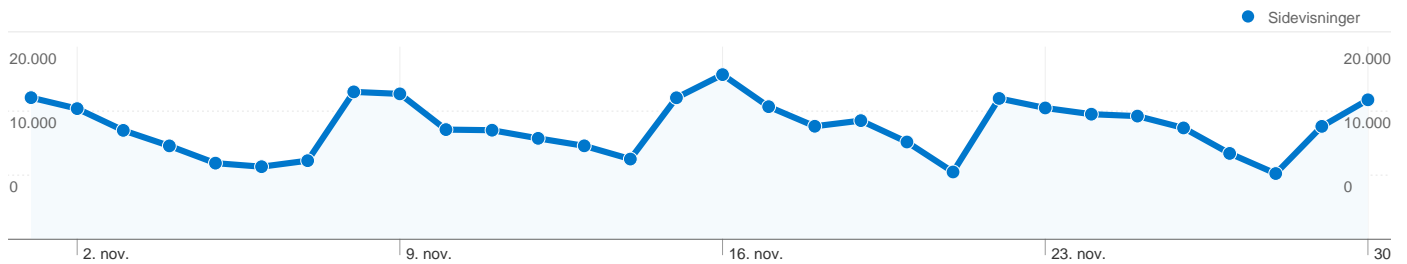

Siderne på dette websted er blevet vist 349.638 gange i alt

349.638 Sidevisninger

229.692 Unikke visninger

27,08 % Afvisningsprocent

Topindhold

Sider	Sidevisninger	% Sidevisninger
/	51.516	14,73 %
/forside/	43.260	12,37 %
/quiz/	16.364	4,68 %
/picks/	16.227	4,64 %
/debat/	15.365	4,39 %