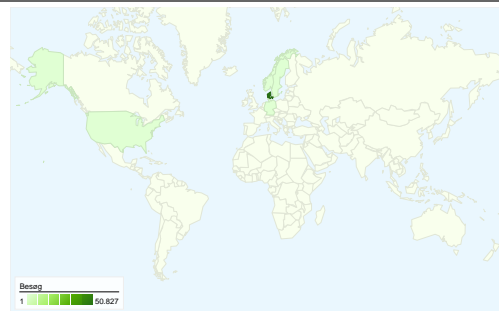

Brug af webstedet

51.868 Besøg

27,08 % Afvisningsprocent

349.638 Sidevisninger

00:05:51 Gennemsnitligt tidsforbrug på webstedet

6,74 Sider/besøg

11,51 % nye besøg

Oversigt over besøgende

Besøgende
8.870

Kortoverlejring world

Oversigt over trafikklider

- **Direkte trafik**
31.325,00 (60,39 %)
- **Henvisningswebsteder**
12.390,00 (23,89 %)
- **Søgemaskiner**
8.153,00 (15,72 %)

Indholdsoversigt

Alle trafikklider har sendt i alt 51.868 besøg

 **60,39 %** Direkte trafik

 **23,89 %** Henvisningswebsteder

 **15,72 %** Søgmaskiner

- **Direkte trafik**
31.325,00 (60,39 %)
- **Henvisningswebsteder**
12.390,00 (23,89 %)
- **Søgmaskiner**
8.153,00 (15,72 %)

51.868 besøg kom fra 29 lande/områder

Brug af webstedet

Land/Område	Besøg	Sider/besøg	Gennemsnitlig tidsforbrug på webstedet	% nye besøg	Afvisningsprocent
Besøg 51.868 % af det samlede websted: 100,00 %	Sider/besøg 6,74 Gennemsnit for websted: 6,74 (0,00 %)	Gennemsnitlig tidsforbrug på webstedet 00:05:51 Gennemsnit for websted: 00:05:51 (0,00 %)	% nye besøg 11,54 % Gennemsnit for websted: 11,51 % (0,32 %)	Afvisningsprocent 27,08 % Gennemsnit for websted: 27,08 % (0,00 %)	
Denmark	50.827	6,75	00:05:51	11,43 %	26,95 %
Sweden	291	5,33	00:03:55	14,43 %	40,55 %
United States	200	4,61	00:06:49	23,50 %	43,00 %
Germany	189	12,07	00:13:07	11,11 %	17,99 %
Norway	102	4,75	00:05:03	11,76 %	31,37 %
Faroe Islands	49	4,65	00:03:06	16,33 %	42,86 %
United Kingdom	45	6,64	00:03:55	22,22 %	24,44 %
Spain	22	8,36	00:06:53	27,27 %	27,27 %
France	18	5,28	00:03:26	16,67 %	38,89 %
Costa Rica	17	8,88	00:10:49	11,76 %	11,76 %