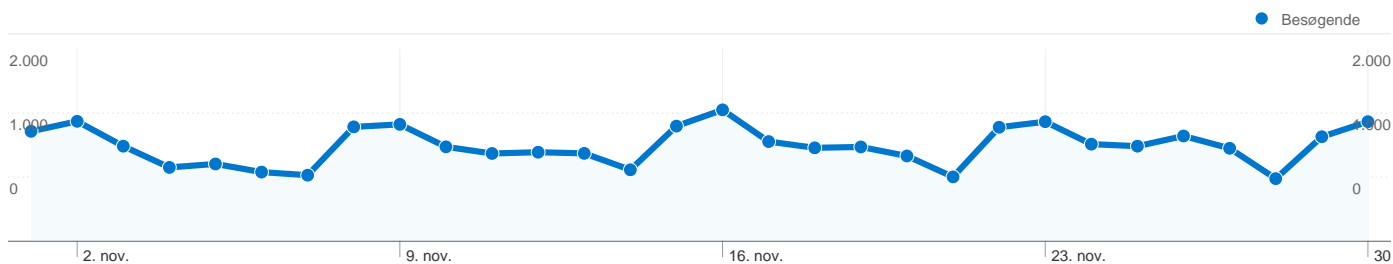

Brug af webstedet

51.868 Besøg

27,08 % Afvisningsprocent

349.638 Sidevisninger

00:05:51 Gennemsnitligt tidsforbrug på webstedet

6,74 Sider/besøg

11,51 % nye besøg

Oversigt over besøgende

Besøgende
8.870

Kortoverlejring world

Oversigt over trafikklider

- **Direkte trafik**
31.325,00 (60,39 %)
- **Henvisningswebsteder**
12.390,00 (23,89 %)
- **Søgemaskiner**
8.153,00 (15,72 %)

Indholdsoversigt

Sider	Sidevisninger	% Sidevisninger
/	51.516	14,73 %
/forside/	43.260	12,37 %
/quiz/	16.364	4,68 %
/picks/	16.227	4,64 %
/debat/	15.365	4,39 %

8.870 personer besøgte dette websted

51.868 Besøg

8.870 Absolut entydige besøgende

349.638 Sidevisninger

6,74 Gennemsnit af sidevisninger

00:05:51 Tidsforbrug på webstedet

27,08 % Afvisningsprocent

11,51 % Nye besøg

Teknisk profil

Browser	Besøg	% besøg	Forbindelsehastighed	Besøg	% besøg
Internet Explorer	25.792	49,73 %	DSL	23.077	44,49 %
Firefox	13.945	26,89 %	Unknown	14.655	28,25 %
Safari	6.103	11,77 %	Cable	10.874	20,96 %
Chrome	5.707	11,00 %	T1	2.498	4,82 %
Opera	216	0,42 %	Dialup	439	0,85 %