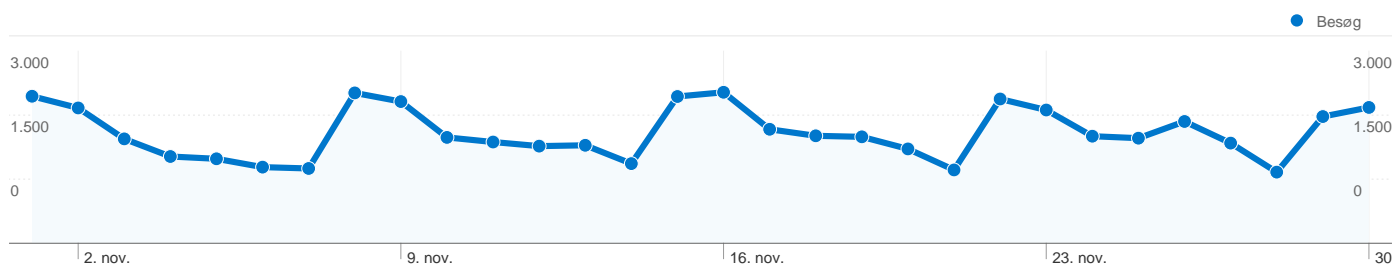

Brug af webstedet

51.868 Besøg

27,08 % Afvisningsprocent

349.638 Sidevisninger

00:05:51 Gennemsnitligt tidsforbrug på webstedet

6,74 Sider/besøg

11,51 % nye besøg

Oversigt over besøgende

Sider	Sidevisninger	% Sidevisninger
/	51.516	14,73 %
/forside/	43.260	12,37 %
/quiz/	16.364	4,68 %
/picks/	16.227	4,64 %
/debat/	15.365	4,39 %

8.870 personer besøgte dette websted

51.868 Besøg

8.870 Absolut entydige besøgende

349.638 Sidevisninger

6,74 Gennemsnit af sidevisninger

00:05:51 Tidsforbrug på webstedet

27,08 % Afvisningsprocent

11,51 % Nye besøg

Teknisk profil

Browser	Besøg	% besøg	Forbindelsehastighed	Besøg	% besøg
Internet Explorer	25.792	49,73 %	DSL	23.077	44,49 %
Firefox	13.945	26,89 %	Unknown	14.655	28,25 %
Safari	6.103	11,77 %	Cable	10.874	20,96 %
Chrome	5.707	11,00 %	T1	2.498	4,82 %
Opera	216	0,42 %	Dialup	439	0,85 %