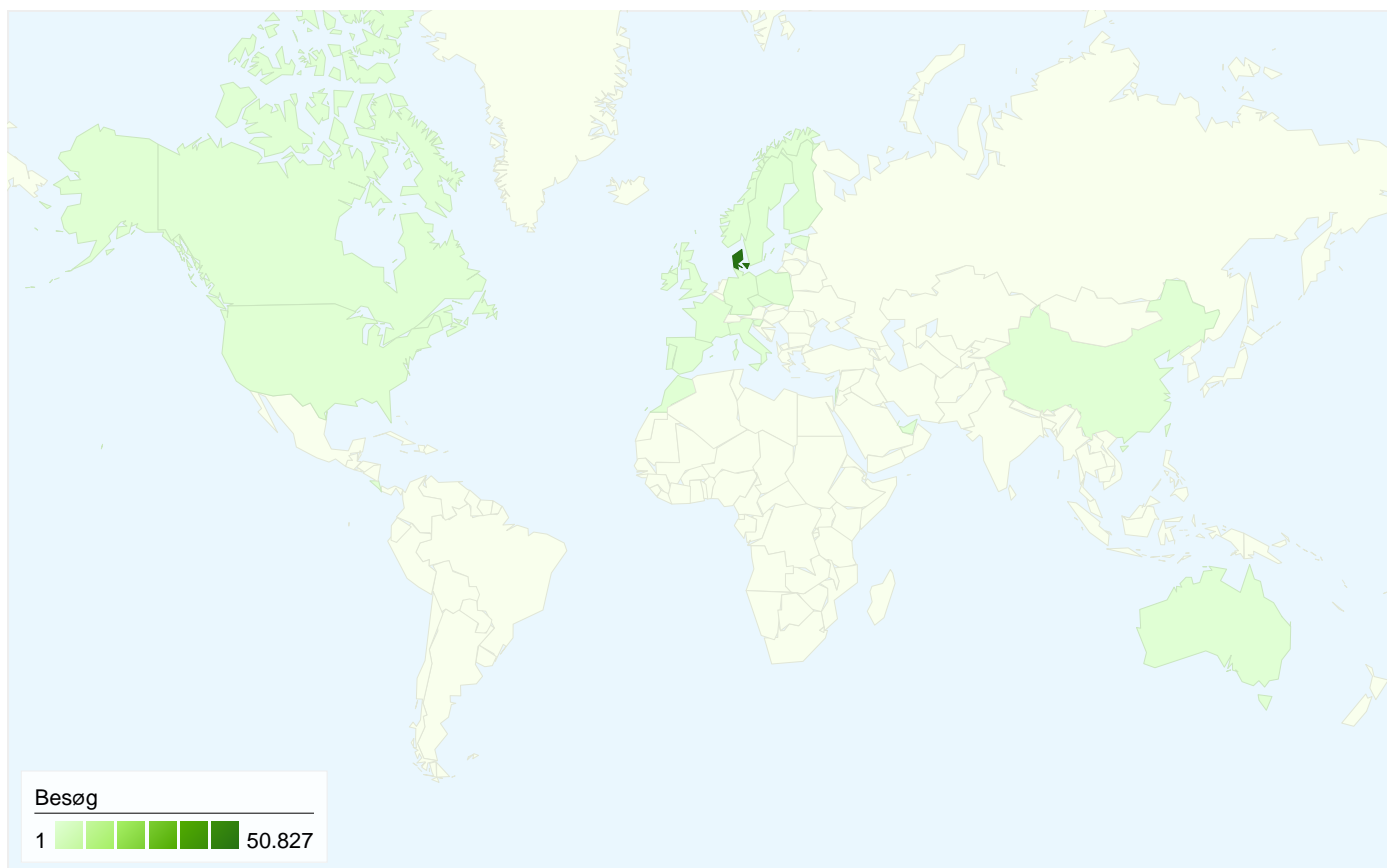

Besøgende
8.870

Kortoverlejring world

Oversigt over trafikklider

- **Direkte trafik**
31.325,00 (60,39 %)
- **Henvisningswebsteder**
12.390,00 (23,89 %)
- **Søgemaskiner**
8.153,00 (15,72 %)

Indholdsoversigt

Alle trafikklider har sendt i alt 51.868 besøg

 **60,39 %** Direkte trafik

 **23,89 %** Henvisningswebsteder

 **15,72 %** Søgmaskiner

- **Direkte trafik**
31.325,00 (60,39 %)
- **Henvisningswebsteder**
12.390,00 (23,89 %)
- **Søgmaskiner**
8.153,00 (15,72 %)

Topplacerede trafikklider

Kilder	Besøg	% besøg	Søgeord	Besøg	% besøg
(direct) ((none))	31.325	60,39 %	(not set)	3.446	42,27 %
google (organic)	4.412	8,51 %	firstdown	1.637	20,08 %
google (cpc)	3.446	6,64 %	firstdown.dk	1.230	15,09 %
facebook.com (referral)	1.624	3,13 %	first down	304	3,73 %
nfloutlet.dk (referral)	1.034	1,99 %	marshall faulk	198	2,43 %

51.868 besøg kom fra 29 lande/områder

Brug af webstedet

Land/Område	Besøg	Sider/besøg	Gennemsnitlig tidsforbrug på webstedet	% nye besøg	Afvisningsprocent
Besøg 51.868 % af det samlede websted: 100,00 %	Sider/besøg 6,74 Gennemsnit for websted: 6,74 (0,00 %)	Gennemsnitlig tidsforbrug på webstedet 00:05:51 Gennemsnit for websted: 00:05:51 (0,00 %)	% nye besøg 11,54 % Gennemsnit for websted: 11,51 % (0,32 %)	Afvisningsprocent 27,08 % Gennemsnit for websted: 27,08 % (0,00 %)	
Denmark	50.827	6,75	00:05:51	11,43 %	26,95 %
Sweden	291	5,33	00:03:55	14,43 %	40,55 %
United States	200	4,61	00:06:49	23,50 %	43,00 %
Germany	189	12,07	00:13:07	11,11 %	17,99 %
Norway	102	4,75	00:05:03	11,76 %	31,37 %
Faroe Islands	49	4,65	00:03:06	16,33 %	42,86 %
United Kingdom	45	6,64	00:03:55	22,22 %	24,44 %
Spain	22	8,36	00:06:53	27,27 %	27,27 %
France	18	5,28	00:03:26	16,67 %	38,89 %
Costa Rica	17	8,88	00:10:49	11,76 %	11,76 %