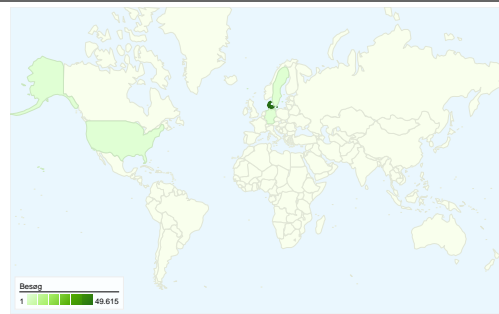

**Besøgende**  
**9.915**

**Kortoverlejrning**

**Oversigt over trafikklider**

- **Direkte trafik**  
30.720,00 (60,80 %)
- **Henvisningswebsteder**  
10.378,00 (20,54 %)
- **Søgemaskiner**  
9.427,00 (18,66 %)

## 50.525 besøg kom fra 36 lande/områder