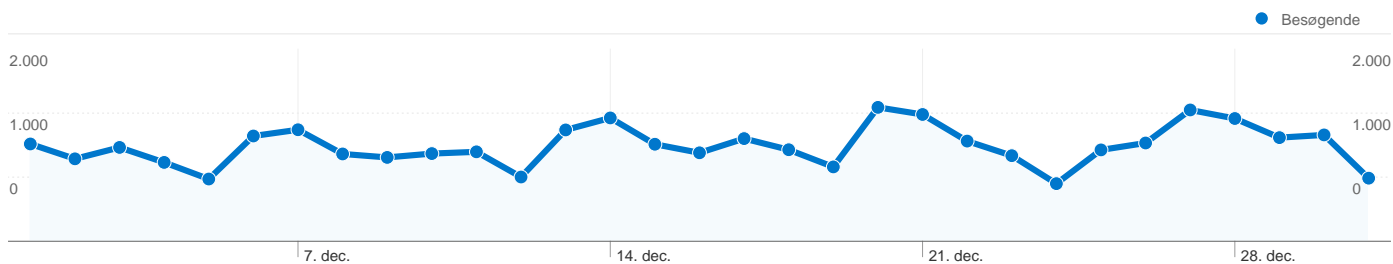

**Brug af webstedet**

**50.525 Besøg**

**29,16 % Afvisningsprocent**

**298.414 Sidevisninger**

**00:05:28 Gennemsnitligt tidsforbrug på webstedet**

**5,91 Sider/besøg**

**13,58 % % nye besøg**

**Oversigt over besøgende**

**Besøgende**  
**9.915**

**Kortoverlejrning**

**Oversigt over trafikklider**

- **Direkte trafik**  
30.720,00 (60,80 %)
- **Henvisningswebsteder**  
10.378,00 (20,54 %)
- **Søgemaskiner**  
9.427,00 (18,66 %)

**Indholdsoversigt**

Sider	Sidevisninger	% Sidevisninger
/	51.169	17,15 %
/forside/	35.709	11,97 %
/debat/	16.246	5,44 %
/quiz/	13.279	4,45 %
/picks/	11.456	3,84 %

## 9.915 personer besøgte dette websted

 **50.525** Besøg

 **9.915** Absolut entydige besøgende

 **298.414** Sidevisninger

 **5,91** Gennemsnit af sidevisninger

 **00:05:28** Tidsforbrug på webstedet

 **29,16 %** Afvisningsprocent