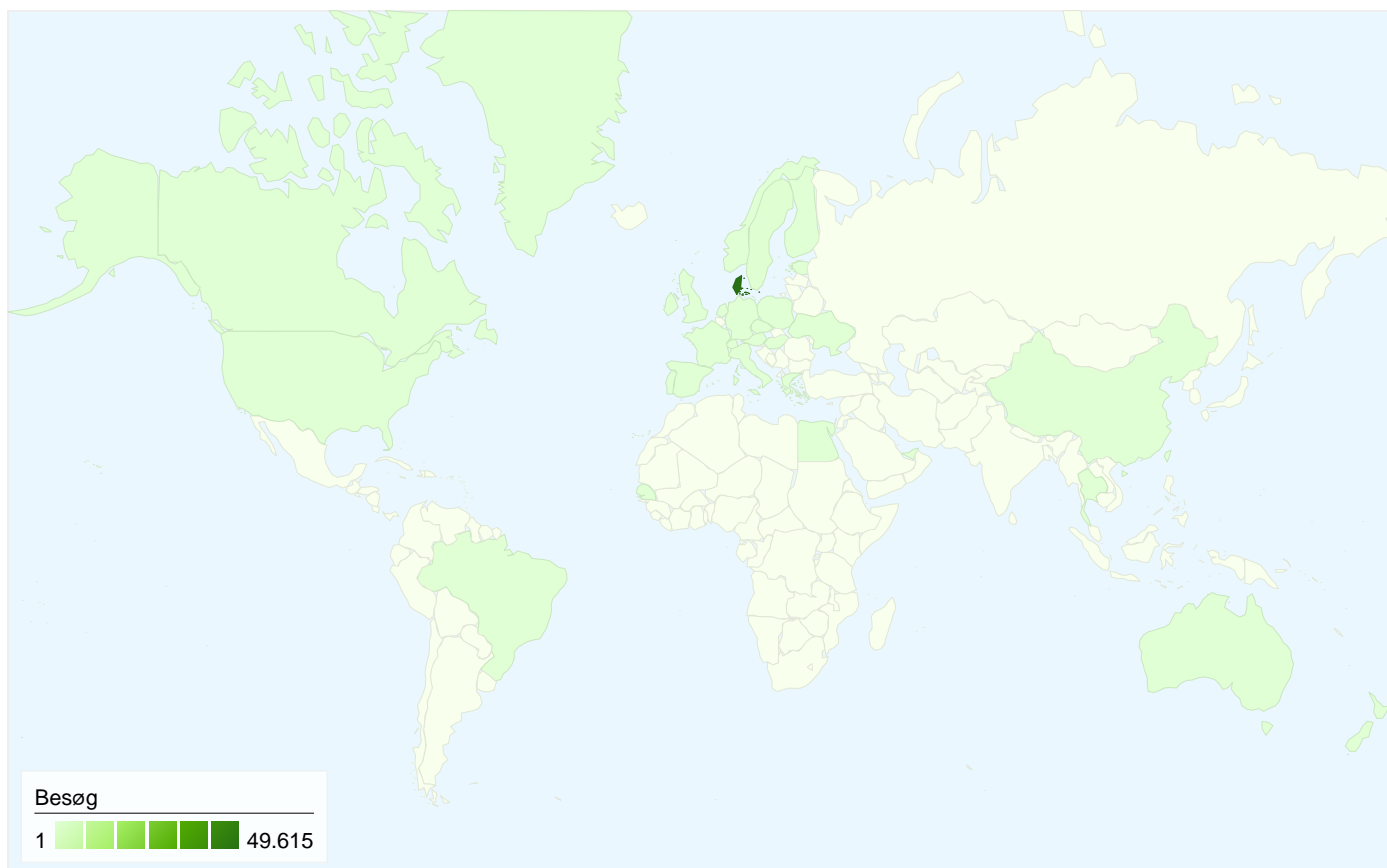

**Besøgende**  
**9.915**

**Kortoverlejrning**

**Oversigt over trafikklider**

- **Direkte trafik**  
30.720,00 (60,80 %)
- **Henvisningswebsteder**  
10.378,00 (20,54 %)
- **Søgemaskiner**  
9.427,00 (18,66 %)

## Alle trafikklider har sendt i alt 50.525 besøg

 **60,80 %** Direkte trafik

 **20,54 %** Henvisningswebsteder

 **18,66 %** Søgmaskiner

- **Direkte trafik**  
30.720,00 (60,80 %)
- **Henvisningswebsteder**  
10.378,00 (20,54 %)
- **Søgmaskiner**  
9.427,00 (18,66 %)

## Topplacerede trafikklider

Kilder	Besøg	% besøg	Søgeord	Besøg	% besøg
(direct) ((none))	30.720	60,80 %	(not set)	4.974	52,76 %
google (cpc)	4.974	9,84 %	firstdown	1.543	16,37 %
google (organic)	4.252	8,42 %	firstdown.dk	1.063	11,28 %
nfloutlet.dk (referral)	1.242	2,46 %	first down	303	3,21 %
facebook.com (referral)	1.137	2,25 %	marshall faulk	276	2,93 %

## 50.525 besøg kom fra 36 lande/områder