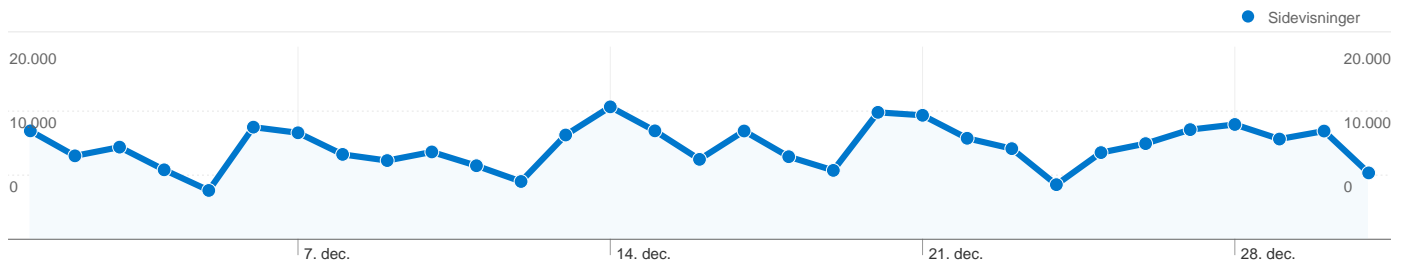

Siderne på dette websted er blevet vist 298.414 gange i alt

298.414 Sidevisninger

202.031 Unikke visninger

29,16 % Afvisningsprocent

Topindhold

Sider	Sidevisninger	% Sidevisninger
/	51.169	17,15 %
/forside/	35.709	11,97 %
/debat/	16.246	5,44 %
/quiz/	13.279	4,45 %
/picks/	11.456	3,84 %