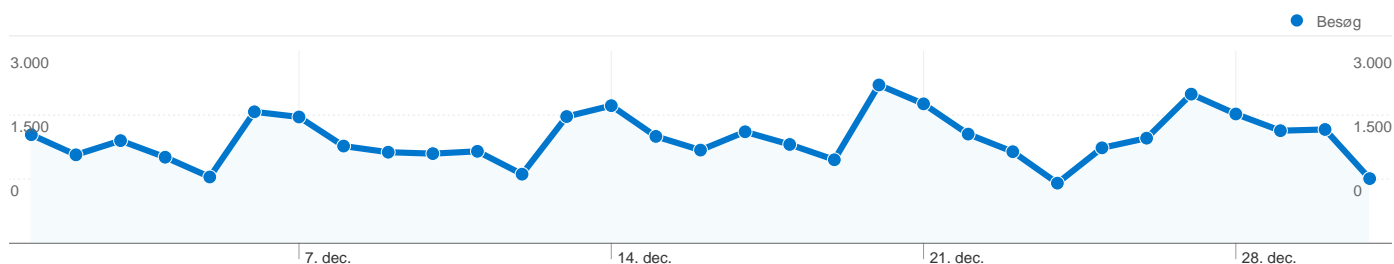

Alle trafikklider har sendt i alt 50.525 besøg

60,80 % Direkte trafik

20,54 % Henvisningswebsteder

18,66 % Søgmaskiner

- **Direkte trafik**
  30.720,00 (60,80 %)
- **Henvisningswebsteder**
  10.378,00 (20,54 %)
- **Søgmaskiner**
  9.427,00 (18,66 %)

Topplacerede trafikklider

Kilder	Besøg	% besøg	Søgeord	Besøg	% besøg
(direct) ((none))	30.720	60,80 %	(not set)	4.974	52,76 %
google (cpc)	4.974	9,84 %	firstdown	1.543	16,37 %
google (organic)	4.252	8,42 %	firstdown.dk	1.063	11,28 %
nfloutlet.dk (referral)	1.242	2,46 %	first down	303	3,21 %
facebook.com (referral)	1.137	2,25 %	marshall faulk	276	2,93 %