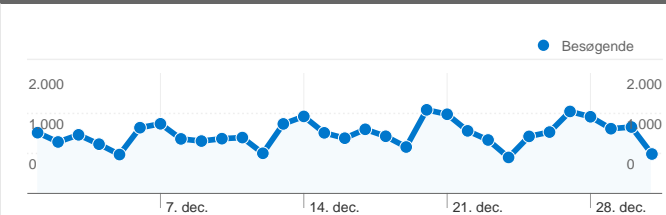

**Brug af webstedet**

**50.525 Besøg**

**29,16 % Afvisningsprocent**

**298.414 Sidevisninger**

**00:05:28 Gennemsnitligt tidsforbrug på webstedet**

**5,91 Sider/besøg**

**13,58 % % nye besøg**

**Oversigt over besøgende**

**Besøgende**  
**9.915**

**Kortoverlejrning**

**Oversigt over trafikklider**

- **Direkte trafik**  
30.720,00 (60,80 %)
- **Henvisningswebsteder**  
10.378,00 (20,54 %)
- **Søgemaskiner**  
9.427,00 (18,66 %)

## 9.915 personer besøgte dette websted

 **50.525** Besøg

 **9.915** Absolut entydige besøgende

 **298.414** Sidevisninger

 **5,91** Gennemsnit af sidevisninger

 **00:05:28** Tidsforbrug på webstedet

 **29,16 %** Afvisningsprocent

1 - 10 af 36

**Siderne på dette websted er blevet vist 298.414 gange i alt**

 **298.414** Sidevisninger

 **202.031** Unikke visninger

 **29,16 %** Afvisningsprocent