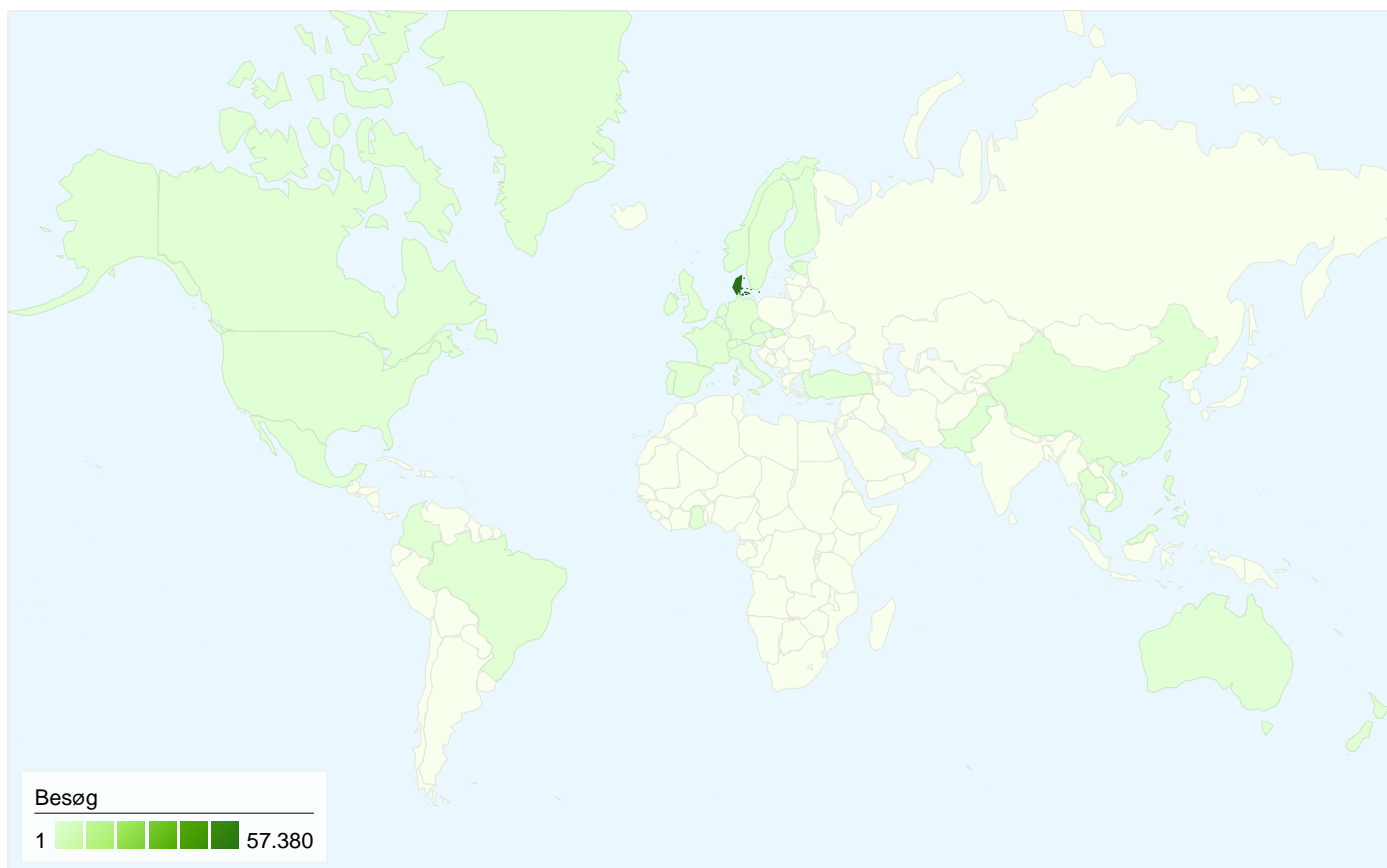

Besøgende
11.827

Kortoverlejrning

Oversigt over trafikklider

- **Direkte trafik**
34.830,00 (59,49 %)
- **Søgemaskiner**
12.048,00 (20,58 %)
- **Henvisningswebsteder**
11.668,00 (19,93 %)

Indholdsoversigt

Alle trafikklider har sendt i alt 58.546 besøg

 **59,49 %** Direkte trafik

 **19,93 %** Henvisningswebsteder

 **20,58 %** Søgmaskiner

- **Direkte trafik**
34.830,00 (59,49 %)
- **Søgmaskiner**
12.048,00 (20,58 %)
- **Henvisningswebsteder**
11.668,00 (19,93 %)

Topplacerede trafikklider

Kilder	Besøg	% besøg	Søgeord	Besøg	% besøg
(direct) ((none))	34.830	59,49 %	(not set)	6.809	56,52 %
google (cpc)	6.809	11,63 %	firstdown	1.666	13,83 %
google (organic)	4.962	8,48 %	firstdown.dk	1.404	11,65 %
nfloutlet.dk (referral)	1.368	2,34 %	first down	442	3,67 %
facebook.com (referral)	1.336	2,28 %	nfl nyheder	331	2,75 %

58.546 besøg kom fra 43 lande/områder

Brug af webstedet

Land/Område	Besøg	Sider/besøg	Gennemsnitlig tidsforbrug på webstedet	% nye besøg	Afvisningsprocent
Besøg 58.546 % af det samlede websted: 100,00 %	Sider/besøg 5,84 Gennemsnit for websted: 5,84 (0,00 %)	Gennemsnitligt tidsforbrug på webstedet 00:04:56 Gennemsnit for websted: 00:04:56 (0,00 %)	% nye besøg 14,31 % Gennemsnit for websted: 14,25 % (0,43 %)	Afvisningsprocent 31,91 % Gennemsnit for websted: 31,91 % (0,00 %)	
Denmark	57.380	5,85	00:04:55	14,21 %	31,87 %
Sweden	286	4,88	00:04:04	15,03 %	34,62 %
Germany	240	9,51	00:13:32	9,58 %	20,00 %
United States	158	5,27	00:04:52	25,95 %	40,51 %
Faroe Islands	106	3,67	00:02:11	20,75 %	44,34 %
United Kingdom	63	5,30	00:04:17	20,63 %	25,40 %
Norway	54	3,24	00:01:50	18,52 %	44,44 %
Spain	43	5,70	00:04:17	13,95 %	25,58 %
France	33	2,67	00:01:37	30,30 %	54,55 %
Greenland	32	8,62	00:07:23	3,12 %	37,50 %