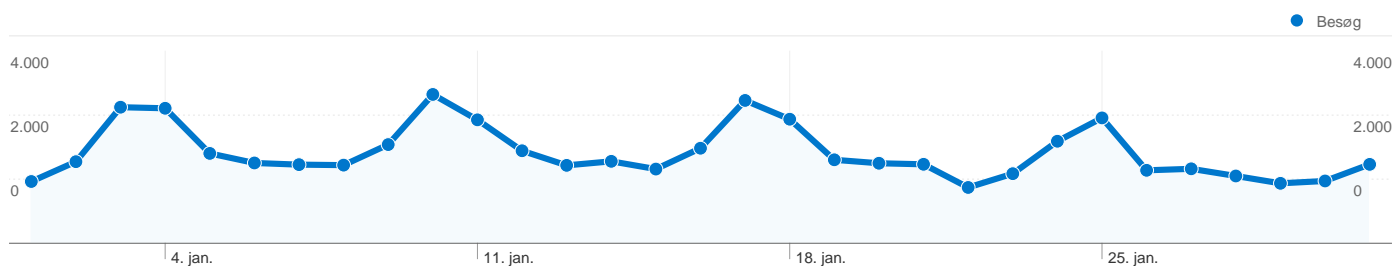

Alle trafikklider har sendt i alt 58.546 besøg

59,49 % Direkte trafik

19,93 % Henvisningswebsteder

20,58 % Søgmaskiner

- **Direkte trafik**
  34.830,00 (59,49 %)
- **Søgmaskiner**
  12.048,00 (20,58 %)
- **Henvisningswebsteder**
  11.668,00 (19,93 %)

Topplacerede trafikklider

Kilder	Besøg	% besøg	Søgeord	Besøg	% besøg
(direct) ((none))	34.830	59,49 %	(not set)	6.809	56,52 %
google (cpc)	6.809	11,63 %	firstdown	1.666	13,83 %
google (organic)	4.962	8,48 %	firstdown.dk	1.404	11,65 %
nfloutlet.dk (referral)	1.368	2,34 %	first down	442	3,67 %
facebook.com (referral)	1.336	2,28 %	nfl nyheder	331	2,75 %