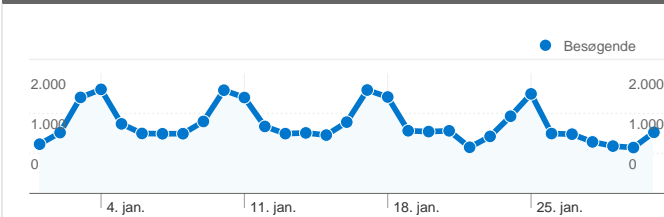

Brug af webstedet

58.546 Besøg

31,91 % Afvisningsprocent

342.048 Sidevisninger

00:04:56 Gennemsnitligt tidsforbrug på webstedet

5,84 Sider/besøg

14,25 % nye besøg

Oversigt over besøgende

 **11.827** Absolut entydige besøgende

 **342.048** Sidevisninger

 **5,84** Gennemsnit af sidevisninger

 **00:04:56** Tidsforbrug på webstedet

 **31,91 %** Afvisningsprocent

 **14,25 %** Nye besøg

Teknisk profil

58.546 besøg kom fra 43 lande/områder

Brug af webstedet

Land/Område	Besøg	Sider/besøg	Gennemsnitlig tidsforbrug på webstedet	% nye besøg	Afvisningsprocent
Besøg 58.546 % af det samlede websted: 100,00 %	Sider/besøg 5,84 Gennemsnit for websted: 5,84 (0,00 %)	Gennemsnitligt tidsforbrug på webstedet 00:04:56 Gennemsnit for websted: 00:04:56 (0,00 %)	% nye besøg 14,31 % Gennemsnit for websted: 14,25 % (0,43 %)	Afvisningsprocent 31,91 % Gennemsnit for websted: 31,91 % (0,00 %)	
Denmark	57.380	5,85	00:04:55	14,21 %	31,87 %
Sweden	286	4,88	00:04:04	15,03 %	34,62 %
Germany	240	9,51	00:13:32	9,58 %	20,00 %
United States	158	5,27	00:04:52	25,95 %	40,51 %
Faroe Islands	106	3,67	00:02:11	20,75 %	44,34 %
United Kingdom	63	5,30	00:04:17	20,63 %	25,40 %
Norway	54	3,24	00:01:50	18,52 %	44,44 %
Spain	43	5,70	00:04:17	13,95 %	25,58 %
France	33	2,67	00:01:37	30,30 %	54,55 %
Greenland	32	8,62	00:07:23	3,12 %	37,50 %

1 - 10 af 43

Siderne på dette websted er blevet vist 342.048 gange i alt

 **342.048** Sidevisninger

 **229.076** Unikke visninger

 **31,91 %** Afvisningsprocent

Topindhold

Sider	Sidevisninger	% Sidevisninger
/	60.677	17,74 %
/forside/	38.174	11,16 %
/debat/	20.554	6,01 %
/quiz/	15.149	4,43 %
/nyheder/seneste/	10.055	2,94 %