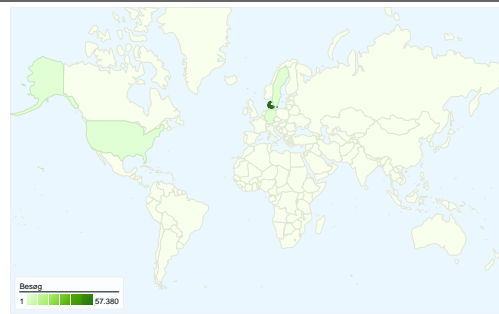

Brug af webstedet

58.546 Besøg

31,91 % Afvisningsprocent

342.048 Sidevisninger

00:04:56 Gennemsnitligt tidsforbrug på webstedet

5,84 Sider/besøg

14,25 % nye besøg

Oversigt over besøgende

Besøgende
11.827

Kortoverlejrning

Oversigt over trafikklider

- **Direkte trafik**
34.830,00 (59,49 %)
- **Søgemaskiner**
12.048,00 (20,58 %)
- **Henvisningswebsteder**
11.668,00 (19,93 %)

Indholdsoversigt

58.546 besøg kom fra 43 lande/områder

Brug af webstedet

Land/Område	Besøg	Sider/besøg	Gennemsnitlig tidsforbrug på webstedet	% nye besøg	Afvisningsprocent
Besøg 58.546 % af det samlede websted: 100,00 %	Sider/besøg 5,84 Gennemsnit for websted: 5,84 (0,00 %)	Gennemsnitligt tidsforbrug på webstedet 00:04:56 Gennemsnit for websted: 00:04:56 (0,00 %)	% nye besøg 14,31 % Gennemsnit for websted: 14,25 % (0,43 %)	Afvisningsprocent 31,91 % Gennemsnit for websted: 31,91 % (0,00 %)	
Denmark	57.380	5,85	00:04:55	14,21 %	31,87 %
Sweden	286	4,88	00:04:04	15,03 %	34,62 %
Germany	240	9,51	00:13:32	9,58 %	20,00 %
United States	158	5,27	00:04:52	25,95 %	40,51 %
Faroe Islands	106	3,67	00:02:11	20,75 %	44,34 %
United Kingdom	63	5,30	00:04:17	20,63 %	25,40 %
Norway	54	3,24	00:01:50	18,52 %	44,44 %
Spain	43	5,70	00:04:17	13,95 %	25,58 %
France	33	2,67	00:01:37	30,30 %	54,55 %
Greenland	32	8,62	00:07:23	3,12 %	37,50 %