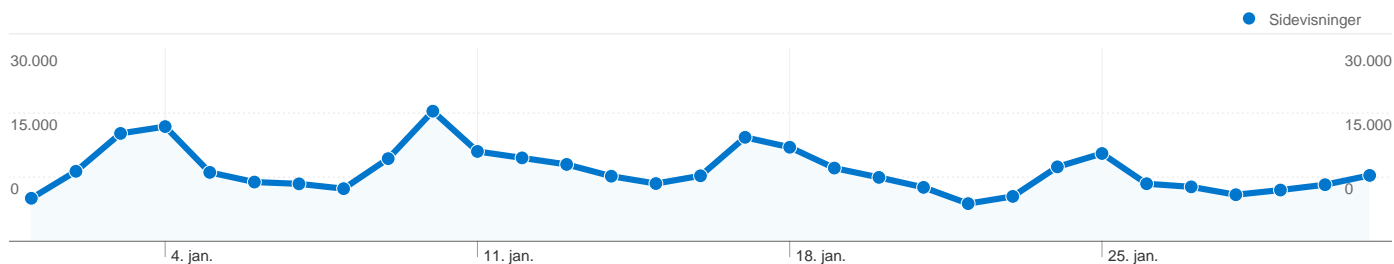

Alle trafikklider har sendt i alt 58.546 besøg

 **59,49 %** Direkte trafik

 **19,93 %** Henvisningswebsteder

 **20,58 %** Søgmaskiner

- **Direkte trafik**
34.830,00 (59,49 %)
- **Søgmaskiner**
12.048,00 (20,58 %)
- **Henvisningswebsteder**
11.668,00 (19,93 %)

Topplacerede trafikklider

Kilder	Besøg	% besøg	Søgeord	Besøg	% besøg
(direct) ((none))	34.830	59,49 %	(not set)	6.809	56,52 %
google (cpc)	6.809	11,63 %	firstdown	1.666	13,83 %
google (organic)	4.962	8,48 %	firstdown.dk	1.404	11,65 %
nfloutlet.dk (referral)	1.368	2,34 %	first down	442	3,67 %
facebook.com (referral)	1.336	2,28 %	nfl nyheder	331	2,75 %

58.546 besøg kom fra 43 lande/områder

Brug af webstedet

Land/Område	Besøg	Sider/besøg	Gennemsnitlig tidsforbrug på webstedet	% nye besøg	Afvisningsprocent
Besøg 58.546 % af det samlede websted: 100,00 %	Sider/besøg 5,84 Gennemsnit for websted: 5,84 (0,00 %)	Gennemsnitligt tidsforbrug på webstedet 00:04:56 Gennemsnit for websted: 00:04:56 (0,00 %)	% nye besøg 14,31 % Gennemsnit for websted: 14,25 % (0,43 %)	Afvisningsprocent 31,91 % Gennemsnit for websted: 31,91 % (0,00 %)	
Denmark	57.380	5,85	00:04:55	14,21 %	31,87 %
Sweden	286	4,88	00:04:04	15,03 %	34,62 %
Germany	240	9,51	00:13:32	9,58 %	20,00 %
United States	158	5,27	00:04:52	25,95 %	40,51 %
Faroe Islands	106	3,67	00:02:11	20,75 %	44,34 %
United Kingdom	63	5,30	00:04:17	20,63 %	25,40 %
Norway	54	3,24	00:01:50	18,52 %	44,44 %
Spain	43	5,70	00:04:17	13,95 %	25,58 %
France	33	2,67	00:01:37	30,30 %	54,55 %
Greenland	32	8,62	00:07:23	3,12 %	37,50 %

1 - 10 af 43

Siderne på dette websted er blevet vist 342.048 gange i alt

 **342.048** Sidevisninger

 **229.076** Unikke visninger

 **31,91 %** Afvisningsprocent

Topindhold

Sider	Sidevisninger	% Sidevisninger
/	60.677	17,74 %
/forside/	38.174	11,16 %
/debat/	20.554	6,01 %
/quiz/	15.149	4,43 %
/nyheder/seneste/	10.055	2,94 %