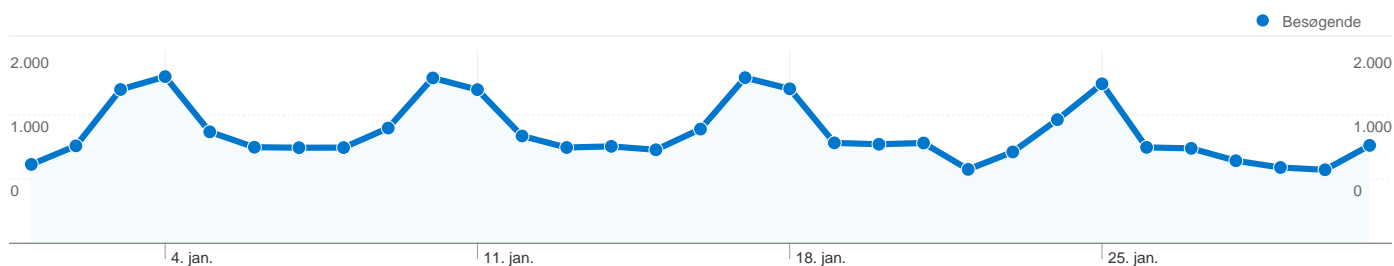

Brug af webstedet

58.546 Besøg

31,91 % Afvisningsprocent

342.048 Sidevisninger

00:04:56 Gennemsnitligt tidsforbrug på webstedet

5,84 Sider/besøg

14,25 % nye besøg

Oversigt over besøgende

Besøgende
11.827

Kortoverlejrning

Oversigt over trafikklider

- **Direkte trafik**
34.830,00 (59,49 %)
- **Søgemaskiner**
12.048,00 (20,58 %)
- **Henvisningswebsteder**
11.668,00 (19,93 %)

Indholdsoversigt

Sider	Sidevisninger	% Sidevisninger
/	60.677	17,74 %
/forside/	38.174	11,16 %
/debat/	20.554	6,01 %
/quiz/	15.149	4,43 %
/nyheder/seneste/	10.055	2,94 %

11.827 personer besøgte dette websted

 **58.546** Besøg

 **11.827** Absolut entydige besøgende

 **342.048** Sidevisninger

 **5,84** Gennemsnit af sidevisninger

 **00:04:56** Tidsforbrug på webstedet

 **31,91 %** Afvisningsprocent

 **14,25 %** Nye besøg

Teknisk profil