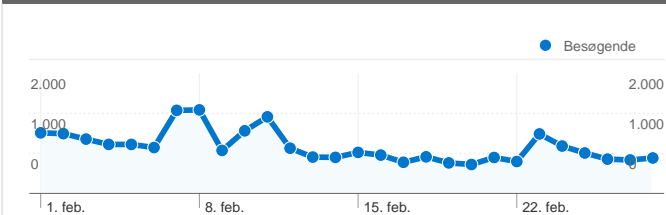

Brug af webstedet

34.606 Besøg

36,29 % Afvisningsprocent

187.686 Sidevisninger

00:04:33 Gennemsnitligt tidsforbrug på webstedet

5,42 Sider/besøg

16,68 % nye besøg

Oversigt over besøgende

Besøgende
8.524

Kortoverløjring

Oversigt over trafikklider

- **Direkte trafik**
20.166,00 (58,27 %)
- **Henvisningswebsteder**
9.186,00 (26,54 %)
- **Søgemaskiner**
5.254,00 (15,18 %)

Indholdsoversigt

Sider	Sidevisninger	% Sidevisninger
/	31.392	16,73 %
/forside/	18.501	9,86 %
/debat/	12.086	6,44 %
/nyheder/seneste/	9.571	5,10 %
/quiz/	6.058	3,23 %

8.524 personer besøgte dette websted

 **34.606** Besøg

 **8.524** Absolut entydige besøgende

 **187.686** Sidevisninger

 **5,42** Gennemsnit af sidevisninger

 **00:04:33** Tidsforbrug på webstedet

 **36,29 %** Afvisningsprocent

1 - 10 af 43

Siderne på dette websted er blevet vist 187.686 gange i alt

 **187.686 Sidevisninger**

 **128.115 Unikke visninger**

 **36,29 % Afvisningsprocent**

Topindhold

Sider	Sidevisninger	% Sidevisninger
/	31.392	16,73 %
/forside/	18.501	9,86 %
/debat/	12.086	6,44 %
/nyheder/seneste/	9.571	5,10 %
/quiz/	6.058	3,23 %