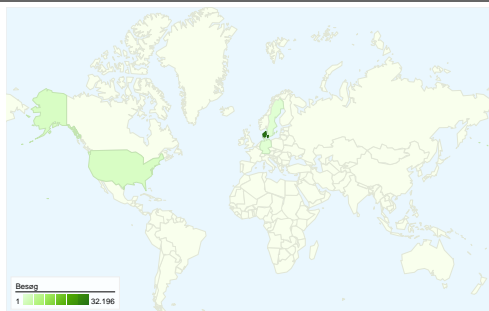

Brug af webstedet

34.606 Besøg

36,29 % Afvisningsprocent

187.686 Sidevisninger

00:04:33 Gennemsnitligt tidsforbrug på webstedet

5,42 Sider/besøg

16,68 % nye besøg

Oversigt over besøgende

Besøgende
8.524

Kortoverløjring

Oversigt over trafikklider

- **Direkte trafik**
20.166,00 (58,27 %)
- **Henvisningswebsteder**
9.186,00 (26,54 %)
- **Søgemaskiner**
5.254,00 (15,18 %)

Indholdsoversigt

Sider	Sidevisninger	% Sidevisninger
/	31.392	16,73 %
/forside/	18.501	9,86 %
/debat/	12.086	6,44 %
/nyheder/seneste/	9.571	5,10 %
/quiz/	6.058	3,23 %

8.524 personer besøgte dette websted

 **34.606** Besøg

 **8.524** Absolut entydige besøgende

 **187.686** Sidevisninger

 **5,42** Gennemsnit af sidevisninger

 **00:04:33** Tidsforbrug på webstedet

 **36,29 %** Afvisningsprocent

34.606 besøg kom fra 43 lande/områder

Brug af webstedet

Land/Område	Besøg	Sider/besøg	Gennemsnitlig tidsforbrug på webstedet	% nye besøg	Afvisningsprocent
Besøg 34.606 % af det samlede websted: 100,00 %	Sider/besøg 5,42 Gennemsnit for websted: 5,42 (0,00 %)	Gennemsnitlig tidsforbrug på webstedet 00:04:33 Gennemsnit for websted: 00:04:33 (0,00 %)	% nye besøg 16,72 % Gennemsnit for websted: 16,68 % (0,21 %)	Afvisningsprocent 36,29 % Gennemsnit for websted: 36,29 % (0,00 %)	
Denmark	32.196	5,64	00:04:46	12,70 %	33,32 %
United States	1.581	1,31	00:00:21	90,20 %	93,04 %
Sweden	159	5,06	00:03:51	13,84 %	33,33 %
Germany	105	4,43	00:05:37	20,00 %	41,90 %
Faroe Islands	88	8,90	00:05:30	10,23 %	20,45 %
Austria	73	6,34	00:05:04	38,36 %	28,77 %
Canada	68	1,16	00:00:24	83,82 %	94,12 %
United Kingdom	53	2,06	00:00:38	64,15 %	66,04 %
Spain	36	6,28	00:06:29	19,44 %	5,56 %
Norway	36	4,14	00:05:23	22,22 %	47,22 %