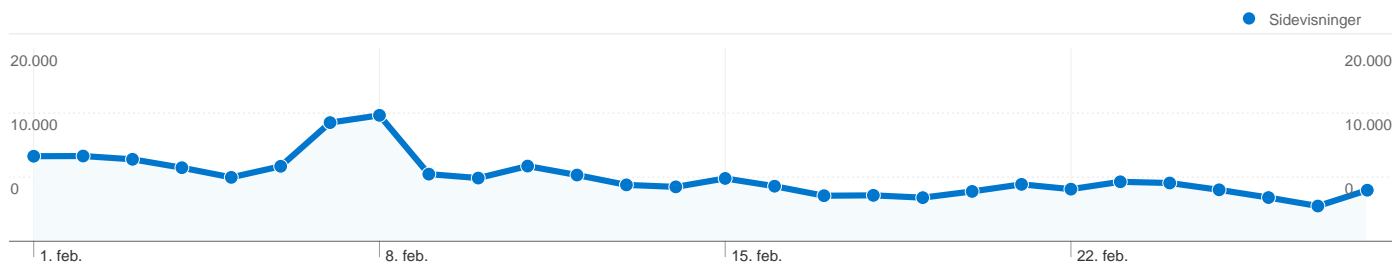

Brug af webstedet

34.606 Besøg

36,29 % Afvisningsprocent

187.686 Sidevisninger

00:04:33 Gennemsnitligt tidsforbrug på webstedet

5,42 Sider/besøg

16,68 % nye besøg

Oversigt over besøgende

Topplacerede trafikklider

Kilder	Besøg	% besøg	Søgeord	Besøg	% besøg
(direct) ((none))	20.166	58,27 %	(not set)	2.245	42,73 %
google (organic)	2.870	8,29 %	firstdown	884	16,83 %
google (cpc)	2.245	6,49 %	firstdown.dk	627	11,93 %
walterfootball.com (referral)	1.539	4,45 %	first down	258	4,91 %
facebook.com (referral)	1.091	3,15 %	nfl nyheder	159	3,03 %

34.606 besøg kom fra 43 lande/områder

Brug af webstedet

Land/Område	Besøg	Sider/besøg	Gennemsnitlig tidsforbrug på webstedet	% nye besøg	Afvisningsprocent
Besøg 34.606 % af det samlede websted: 100,00 %	Sider/besøg 5,42 Gennemsnit for websted: 5,42 (0,00 %)	Gennemsnitlig tidsforbrug på webstedet 00:04:33 Gennemsnit for websted: 00:04:33 (0,00 %)	% nye besøg 16,72 % Gennemsnit for websted: 16,68 % (0,21 %)	Afvisningsprocent 36,29 % Gennemsnit for websted: 36,29 % (0,00 %)	
Denmark	32.196	5,64	00:04:46	12,70 %	33,32 %
United States	1.581	1,31	00:00:21	90,20 %	93,04 %
Sweden	159	5,06	00:03:51	13,84 %	33,33 %
Germany	105	4,43	00:05:37	20,00 %	41,90 %
Faroe Islands	88	8,90	00:05:30	10,23 %	20,45 %
Austria	73	6,34	00:05:04	38,36 %	28,77 %
Canada	68	1,16	00:00:24	83,82 %	94,12 %
United Kingdom	53	2,06	00:00:38	64,15 %	66,04 %
Spain	36	6,28	00:06:29	19,44 %	5,56 %
Norway	36	4,14	00:05:23	22,22 %	47,22 %

1 - 10 af 43

Siderne på dette websted er blevet vist 187.686 gange i alt

 **187.686 Sidevisninger**

 **128.115 Unikke visninger**

 **36,29 % Afvisningsprocent**

Topindhold

Sider	Sidevisninger	% Sidevisninger
/	31.392	16,73 %
/forside/	18.501	9,86 %
/debat/	12.086	6,44 %
/nyheder/seneste/	9.571	5,10 %
/quiz/	6.058	3,23 %