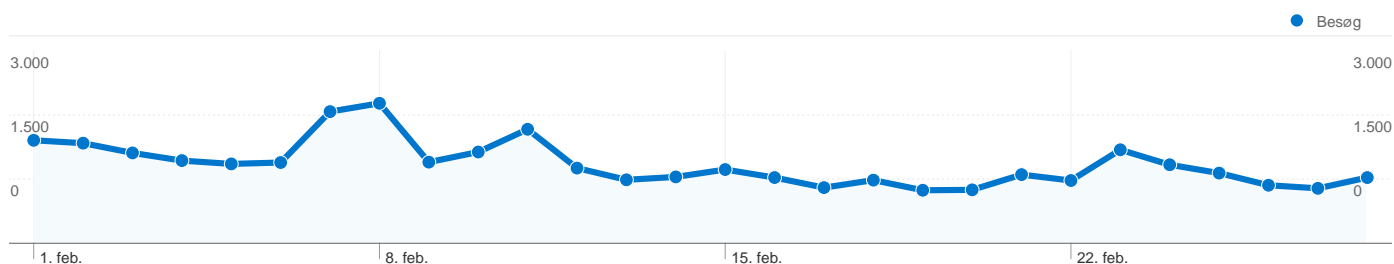

Alle trafikklider har sendt i alt 34.606 besøg

58,27 % Direkte trafik

26,54 % Henvisningswebsteder

15,18 % Søgmaskiner

- **Direkte trafik**
  20.166,00 (58,27 %)
- **Henvisningswebsteder**
  9.186,00 (26,54 %)
- **Søgmaskiner**
  5.254,00 (15,18 %)

Topplacerede trafikklider

Kilder	Besøg	% besøg	Søgeord	Besøg	% besøg
(direct) ((none))	20.166	58,27 %	(not set)	2.245	42,73 %
google (organic)	2.870	8,29 %	firstdown	884	16,83 %
google (cpc)	2.245	6,49 %	firstdown.dk	627	11,93 %
walterfootball.com (referral)	1.539	4,45 %	first down	258	4,91 %
facebook.com (referral)	1.091	3,15 %	nfl nyheder	159	3,03 %