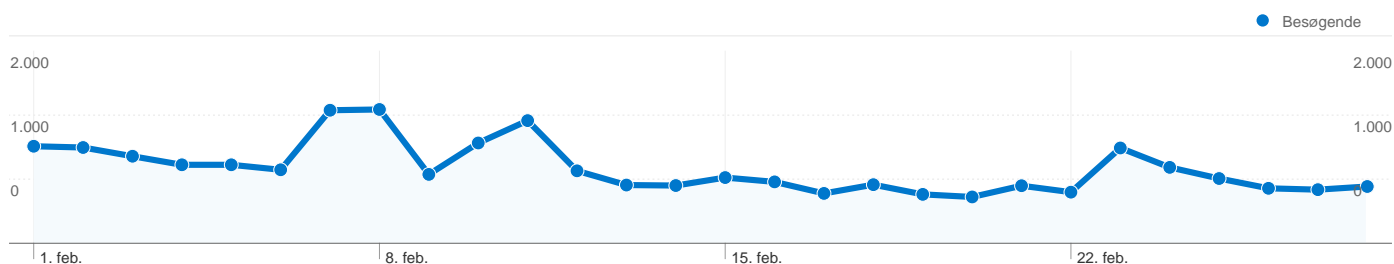

Brug af webstedet

34.606 Besøg

36,29 % Afvisningsprocent

187.686 Sidevisninger

00:04:33 Gennemsnitligt tidsforbrug på webstedet

5,42 Sider/besøg

16,68 % nye besøg

Oversigt over besøgende

Besøgende
8.524

Kortoverløjring

Oversigt over trafikklider

- **Direkte trafik**
20.166,00 (58,27 %)
- **Henvisningswebsteder**
9.186,00 (26,54 %)
- **Søgemaskiner**
5.254,00 (15,18 %)

Indholdsoversigt

Sider	Sidevisninger	% Sidevisninger
/	31.392	16,73 %
/forside/	18.501	9,86 %
/debat/	12.086	6,44 %
/nyheder/seneste/	9.571	5,10 %
/quiz/	6.058	3,23 %

8.524 personer besøgte dette websted

 **34.606** Besøg

 **8.524** Absolut entydige besøgende

 **187.686** Sidevisninger

 **5,42** Gennemsnit af sidevisninger

 **00:04:33** Tidsforbrug på webstedet

 **36,29 %** Afvisningsprocent

34.606 besøg kom fra 43 lande/områder

Brug af webstedet

Land/Område	Besøg	Sider/besøg	Gennemsnitlig tidsforbrug på webstedet	% nye besøg	Afvisningsprocent
Besøg 34.606 % af det samlede websted: 100,00 %	Sider/besøg 5,42 Gennemsnit for websted: 5,42 (0,00 %)	Gennemsnitlig tidsforbrug på webstedet 00:04:33 Gennemsnit for websted: 00:04:33 (0,00 %)	% nye besøg 16,72 % Gennemsnit for websted: 16,68 % (0,21 %)	Afvisningsprocent 36,29 % Gennemsnit for websted: 36,29 % (0,00 %)	
Denmark	32.196	5,64	00:04:46	12,70 %	33,32 %
United States	1.581	1,31	00:00:21	90,20 %	93,04 %
Sweden	159	5,06	00:03:51	13,84 %	33,33 %
Germany	105	4,43	00:05:37	20,00 %	41,90 %
Faroe Islands	88	8,90	00:05:30	10,23 %	20,45 %
Austria	73	6,34	00:05:04	38,36 %	28,77 %
Canada	68	1,16	00:00:24	83,82 %	94,12 %
United Kingdom	53	2,06	00:00:38	64,15 %	66,04 %
Spain	36	6,28	00:06:29	19,44 %	5,56 %
Norway	36	4,14	00:05:23	22,22 %	47,22 %