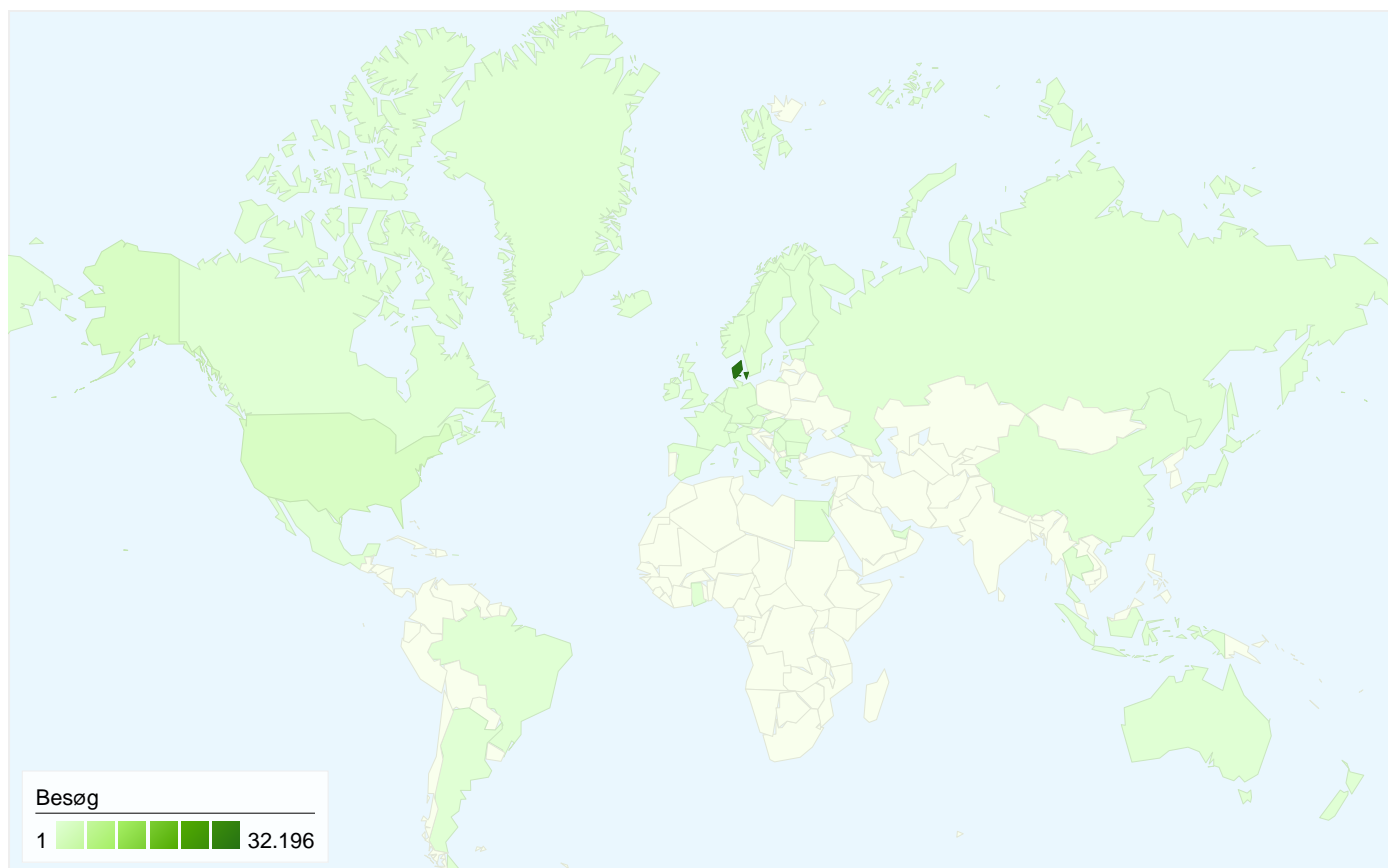

Besøgende
8.524

Kortoverløjring

Oversigt over trafikklider

- **Direkte trafik**
20.166,00 (58,27 %)
- **Henvisningswebsteder**
9.186,00 (26,54 %)
- **Søgemaskiner**
5.254,00 (15,18 %)

Indholdsoversigt

Sider	Sidevisninger	% Sidevisninger
/	31.392	16,73 %
/forside/	18.501	9,86 %
/debat/	12.086	6,44 %
/nyheder/seneste/	9.571	5,10 %
/quiz/	6.058	3,23 %

Alle trafikklider har sendt i alt 34.606 besøg

 **58,27 %** Direkte trafik

 **26,54 %** Henvisningswebsteder

 **15,18 %** Søgmaskiner

- **Direkte trafik**
20.166,00 (58,27 %)
- **Henvisningswebsteder**
9.186,00 (26,54 %)
- **Søgmaskiner**
5.254,00 (15,18 %)

Topplacerede trafikklider

Kilder	Besøg	% besøg	Søgeord	Besøg	% besøg
(direct) ((none))	20.166	58,27 %	(not set)	2.245	42,73 %
google (organic)	2.870	8,29 %	firstdown	884	16,83 %
google (cpc)	2.245	6,49 %	firstdown.dk	627	11,93 %
walterfootball.com (referral)	1.539	4,45 %	first down	258	4,91 %
facebook.com (referral)	1.091	3,15 %	nfl nyheder	159	3,03 %

34.606 besøg kom fra 43 lande/områder

Brug af webstedet

Land/Område	Besøg	Sider/besøg	Gennemsnitlig tidsforbrug på webstedet	% nye besøg	Afvisningsprocent
Besøg 34.606 % af det samlede websted: 100,00 %	Sider/besøg 5,42 Gennemsnit for websted: 5,42 (0,00 %)	Gennemsnitlig tidsforbrug på webstedet 00:04:33 Gennemsnit for websted: 00:04:33 (0,00 %)	% nye besøg 16,72 % Gennemsnit for websted: 16,68 % (0,21 %)	Afvisningsprocent 36,29 % Gennemsnit for websted: 36,29 % (0,00 %)	
Denmark	32.196	5,64	00:04:46	12,70 %	33,32 %
United States	1.581	1,31	00:00:21	90,20 %	93,04 %
Sweden	159	5,06	00:03:51	13,84 %	33,33 %
Germany	105	4,43	00:05:37	20,00 %	41,90 %
Faroe Islands	88	8,90	00:05:30	10,23 %	20,45 %
Austria	73	6,34	00:05:04	38,36 %	28,77 %
Canada	68	1,16	00:00:24	83,82 %	94,12 %
United Kingdom	53	2,06	00:00:38	64,15 %	66,04 %
Spain	36	6,28	00:06:29	19,44 %	5,56 %
Norway	36	4,14	00:05:23	22,22 %	47,22 %