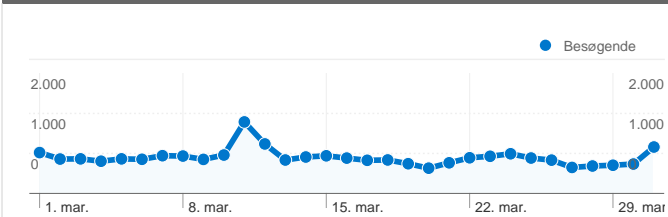

Brug af webstedet

31.431 Besøg

36,66 % Afvisningsprocent

148.760 Sidevisninger

00:03:48 Gennemsnitligt tidsforbrug på webstedet

4,73 Sider/besøg

13,57 % % nye besøg

Oversigt over besøgende

Besøgende
6.342

Kortoverløjring

Oversigt over trafikklider

- **Direkte trafik**
18.995,00 (60,43 %)
- **Henvisningswebsteder**
7.574,00 (24,10 %)
- **Søgemaskiner**
4.862,00 (15,47 %)

Indholdsoversigt

Sider	Sidevisninger	% Sidevisninger
/	29.160	19,60 %
/forside/	13.385	9,00 %
/nyheder/seneste/	13.093	8,80 %
/debat/	10.808	7,27 %
/blogs/	2.913	1,96 %

6.342 personer besøgte dette websted

31.431 Besøg

6.342 Absolut entydige besøgende

148.760 Sidevisninger

4,73 Gennemsnit af sidevisninger

00:03:48 Tidsforbrug på webstedet

36,66 % Afvisningsprocent

13,57 % Nye besøg

1 - 10 af 48

Siderne på dette websted er blevet vist 148.760 gange i alt

 **148.760** Sidevisninger

 **105.553** Unikke visninger

 **36,66 %** Afvisningsprocent

Topindhold

Sider	Sidevisninger	% Sidevisninger
/	29.160	19,60 %
/forside/	13.385	9,00 %
/nyheder/seneste/	13.093	8,80 %
/debat/	10.808	7,27 %
/blogs/	2.913	1,96 %