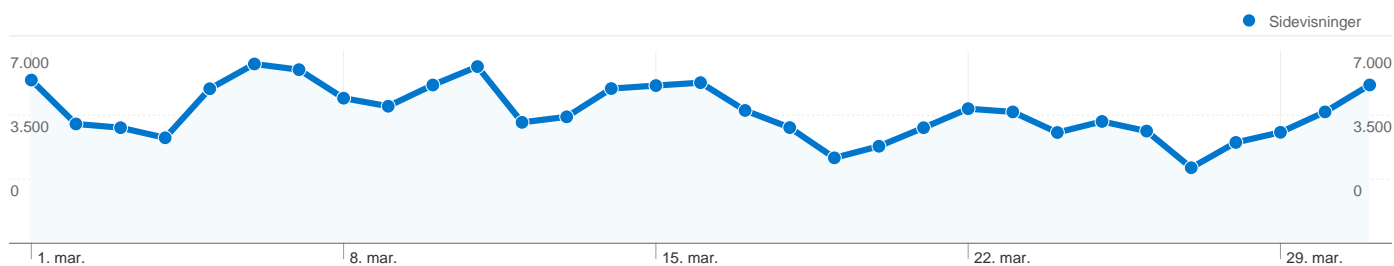

6.342 personer besøgte dette websted

31.431 Besøg

6.342 Absolut entydige besøgende

148.760 Sidevisninger

4,73 Gennemsnit af sidevisninger

00:03:48 Tidsforbrug på webstedet

36,66 % Afvisningsprocent

13,57 % Nye besøg

Topplacerede trafikklider

Kilder	Besøg	% besøg	Søgeord	Besøg	% besøg
(direct) ((none))	18.995	60,43 %	(not set)	1.409	28,98 %
google (organic)	3.335	10,61 %	firstdown.dk	868	17,85 %
google (cpc)	1.409	4,48 %	firstdown	681	14,01 %
walterfootball.com (referral)	1.091	3,47 %	first down	506	10,41 %
facebook.com (referral)	572	1,82 %	firstdown nfl marquee	283	5,82 %

31.431 besøg kom fra 48 lande/områder

Brug af webstedet

Land/Område	Besøg	Sider/besøg	Gennemsnitlig tidsforbrug på webstedet	% nye besøg	Afvisningsprocent
Besøg 31.431 % af det samlede websted: 100,00 %	Sider/besøg 4,73 Gennemsnit for websted: 4,73 (0,00 %)	Gennemsnitlig tidsforbrug på webstedet 00:03:48 Gennemsnit for websted: 00:03:48 (0,00 %)	% nye besøg 13,59 % Gennemsnit for websted: 13,57 % (0,14 %)	Afvisningsprocent 36,66 % Gennemsnit for websted: 36,66 % (0,00 %)	
Denmark	29.652	4,85	00:03:53	10,90 %	34,58 %
United States	1.147	1,58	00:00:35	73,67 %	89,54 %
Faroe Islands	132	7,74	00:03:46	12,12 %	28,03 %
Sweden	95	5,56	00:07:31	12,63 %	30,53 %
Germany	95	3,66	00:02:17	32,63 %	24,21 %
Canada	42	1,12	00:00:25	61,90 %	90,48 %
Greenland	41	2,02	00:01:45	12,20 %	51,22 %
United Kingdom	32	2,38	00:00:42	59,38 %	62,50 %
Spain	25	6,24	00:05:39	28,00 %	24,00 %
France	25	5,40	00:01:37	32,00 %	28,00 %

1 - 10 af 48

Siderne på dette websted er blevet vist 148.760 gange i alt

 **148.760** Sidevisninger

 **105.553** Unikke visninger

 **36,66 %** Afvisningsprocent

Topindhold

Sider	Sidevisninger	% Sidevisninger
/	29.160	19,60 %
/forside/	13.385	9,00 %
/nyheder/seneste/	13.093	8,80 %
/debat/	10.808	7,27 %
/blogs/	2.913	1,96 %