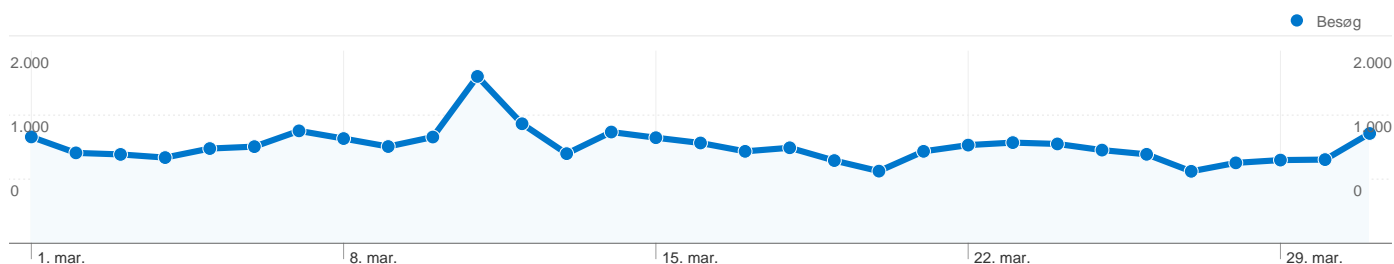

Alle trafikklider har sendt i alt 31.431 besøg

60,43 % Direkte trafik

24,10 % Henvisningswebsteder

15,47 % Søgmaskiner

- **Direkte trafik**
  18.995,00 (60,43 %)
- **Henvisningswebsteder**
  7.574,00 (24,10 %)
- **Søgmaskiner**
  4.862,00 (15,47 %)

Topplacerede trafikklider

Kilder	Besøg	% besøg	Søgeord	Besøg	% besøg
(direct) ((none))	18.995	60,43 %	(not set)	1.409	28,98 %
google (organic)	3.335	10,61 %	firstdown.dk	868	17,85 %
google (cpc)	1.409	4,48 %	firstdown	681	14,01 %
walterfootball.com (referral)	1.091	3,47 %	first down	506	10,41 %
facebook.com (referral)	572	1,82 %	firstdown nfl marquee	283	5,82 %