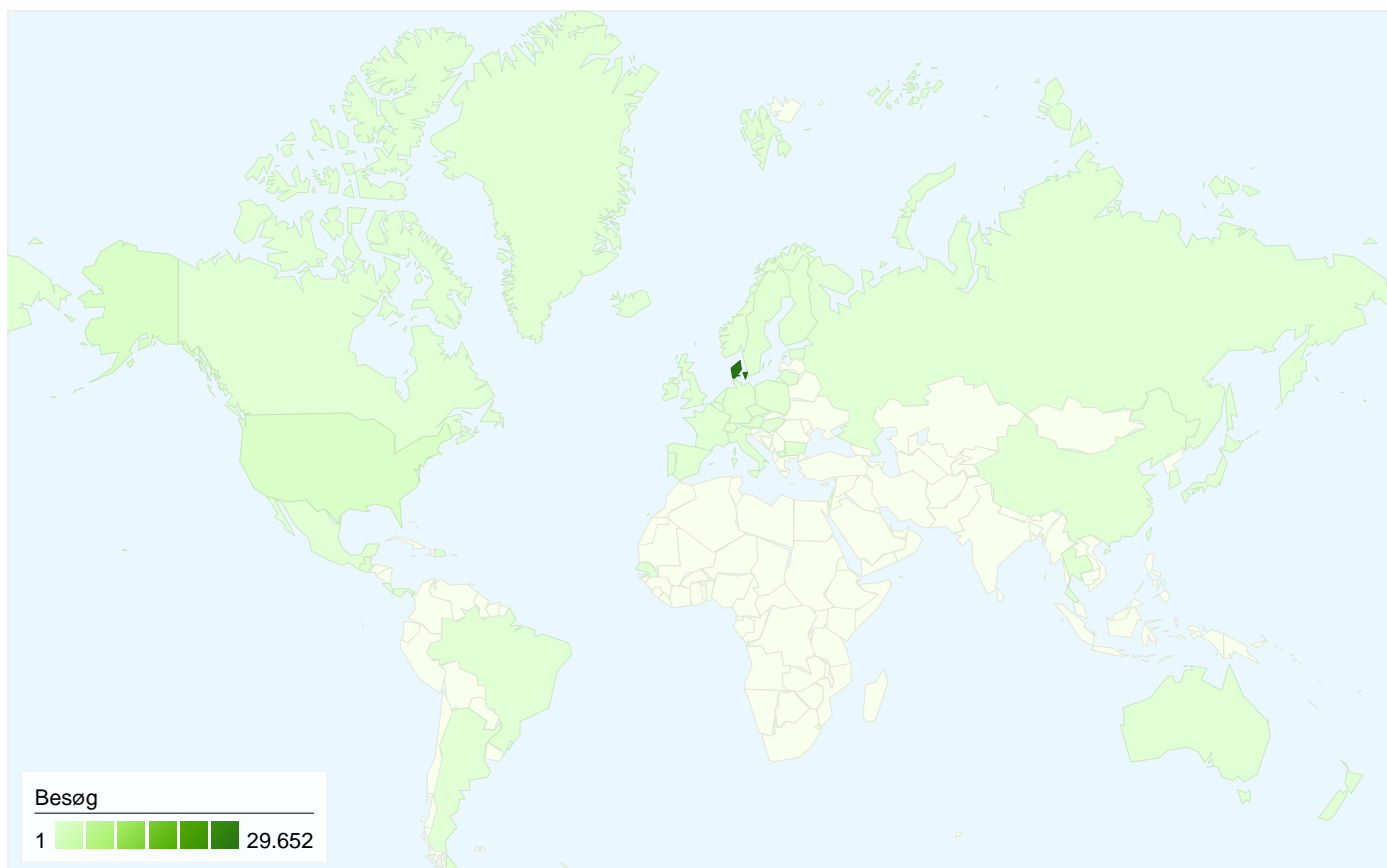

Besøgende
6.342

Kortoverløjring

Oversigt over trafikklider

- **Direkte trafik**
18.995,00 (60,43 %)
- **Henvisningswebsteder**
7.574,00 (24,10 %)
- **Søgemaskiner**
4.862,00 (15,47 %)

Indholdsoversigt

Sider	Sidevisninger	% Sidevisninger
/	29.160	19,60 %
/forside/	13.385	9,00 %
/nyheder/seneste/	13.093	8,80 %
/debat/	10.808	7,27 %
/blogs/	2.913	1,96 %

6.342 personer besøgte dette websted

31.431 Besøg

6.342 Absolut entydige besøgende

148.760 Sidevisninger

4,73 Gennemsnit af sidevisninger

00:03:48 Tidsforbrug på webstedet

36,66 % Afvisningsprocent

13,57 % Nye besøg

Alle trafikklider har sendt i alt 31.431 besøg

 **60,43 %** Direkte trafik

 **24,10 %** Henvisningswebsteder

 **15,47 %** Søgmaskiner

- **Direkte trafik**
18.995,00 (60,43 %)
- **Henvisningswebsteder**
7.574,00 (24,10 %)
- **Søgmaskiner**
4.862,00 (15,47 %)

31.431 besøg kom fra 48 lande/områder

Brug af webstedet

Land/Område	Besøg	Sider/besøg	Gennemsnitlig tidsforbrug på webstedet	% nye besøg	Afvisningsprocent
Besøg 31.431 % af det samlede websted: 100,00 %	Sider/besøg 4,73 Gennemsnit for websted: 4,73 (0,00 %)	Gennemsnitlig tidsforbrug på webstedet 00:03:48 Gennemsnit for websted: 00:03:48 (0,00 %)	% nye besøg 13,59 % Gennemsnit for websted: 13,57 % (0,14 %)	Afvisningsprocent 36,66 % Gennemsnit for websted: 36,66 % (0,00 %)	
Denmark	29.652	4,85	00:03:53	10,90 %	34,58 %
United States	1.147	1,58	00:00:35	73,67 %	89,54 %
Faroe Islands	132	7,74	00:03:46	12,12 %	28,03 %
Sweden	95	5,56	00:07:31	12,63 %	30,53 %
Germany	95	3,66	00:02:17	32,63 %	24,21 %
Canada	42	1,12	00:00:25	61,90 %	90,48 %
Greenland	41	2,02	00:01:45	12,20 %	51,22 %
United Kingdom	32	2,38	00:00:42	59,38 %	62,50 %
Spain	25	6,24	00:05:39	28,00 %	24,00 %
France	25	5,40	00:01:37	32,00 %	28,00 %