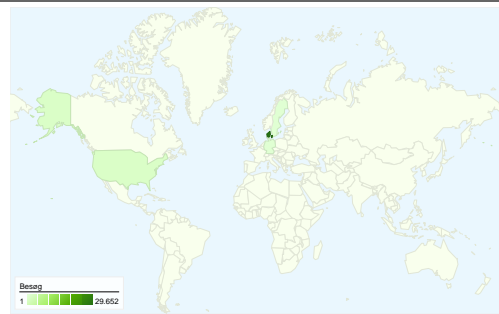

Brug af webstedet

31.431 Besøg

36,66 % Afvisningsprocent

148.760 Sidevisninger

00:03:48 Gennemsnitligt tidsforbrug på webstedet

4,73 Sider/besøg

13,57 % % nye besøg

Oversigt over besøgende

Besøgende
6.342

Kortoverløjring

Oversigt over trafikklider

- **Direkte trafik**
18.995,00 (60,43 %)
- **Henvisningswebsteder**
7.574,00 (24,10 %)
- **Søgemaskiner**
4.862,00 (15,47 %)

Indholdsoversigt

Sider	Sidevisninger	% Sidevisninger
/	29.160	19,60 %
/forside/	13.385	9,00 %
/nyheder/seneste/	13.093	8,80 %
/debat/	10.808	7,27 %
/blogs/	2.913	1,96 %

6.342 personer besøgte dette websted

31.431 Besøg

6.342 Absolut entydige besøgende

148.760 Sidevisninger

4,73 Gennemsnit af sidevisninger

00:03:48 Tidsforbrug på webstedet

36,66 % Afvisningsprocent

13,57 % Nye besøg

31.431 besøg kom fra 48 lande/områder

Brug af webstedet

Land/Område	Besøg	Sider/besøg	Gennemsnitlig tidsforbrug på webstedet	% nye besøg	Afvisningsprocent
Besøg 31.431 % af det samlede websted: 100,00 %	Sider/besøg 4,73 Gennemsnit for websted: 4,73 (0,00 %)	Gennemsnitlig tidsforbrug på webstedet 00:03:48 Gennemsnit for websted: 00:03:48 (0,00 %)	% nye besøg 13,59 % Gennemsnit for websted: 13,57 % (0,14 %)	Afvisningsprocent 36,66 % Gennemsnit for websted: 36,66 % (0,00 %)	
Denmark	29.652	4,85	00:03:53	10,90 %	34,58 %
United States	1.147	1,58	00:00:35	73,67 %	89,54 %
Faroe Islands	132	7,74	00:03:46	12,12 %	28,03 %
Sweden	95	5,56	00:07:31	12,63 %	30,53 %
Germany	95	3,66	00:02:17	32,63 %	24,21 %
Canada	42	1,12	00:00:25	61,90 %	90,48 %
Greenland	41	2,02	00:01:45	12,20 %	51,22 %
United Kingdom	32	2,38	00:00:42	59,38 %	62,50 %
Spain	25	6,24	00:05:39	28,00 %	24,00 %
France	25	5,40	00:01:37	32,00 %	28,00 %