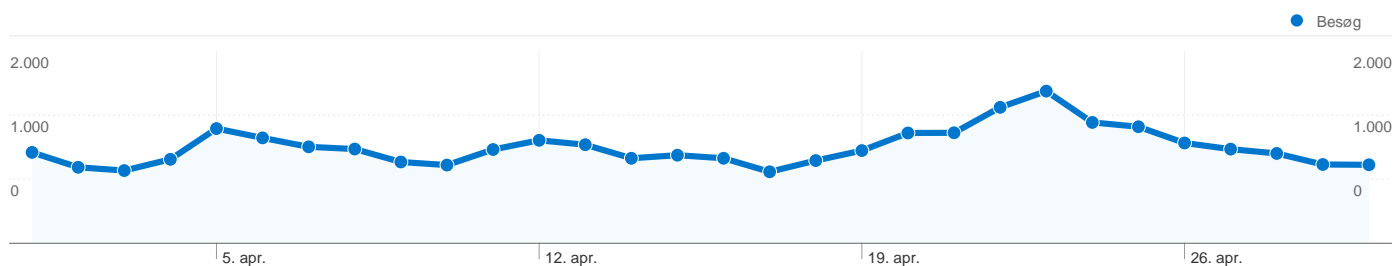

Alle trafikklider har sendt i alt 29.884 besøg

67,10 % Direkte trafik

19,77 % Henvisningswebsteder

13,13 % Søgmaskiner

- **Direkte trafik**
  20.052,00 (67,10 %)
- **Henvisningswebsteder**
  5.907,00 (19,77 %)
- **Søgmaskiner**
  3.925,00 (13,13 %)

Topplacerede trafikklider

Kilder	Besøg	% besøg	Søgeord	Besøg	% besøg
(direct) ((none))	20.052	67,10 %	firstdown.dk	892	25,68 %
google (organic)	2.705	9,05 %	(not set)	656	18,88 %
google (cpc)	1.107	3,70 %	firstdown	551	15,86 %
facebook.com (referral)	563	1,88 %	first down	321	9,24 %
nfloutlet.dk (referral)	485	1,62 %	nfl nyheder	206	5,93 %