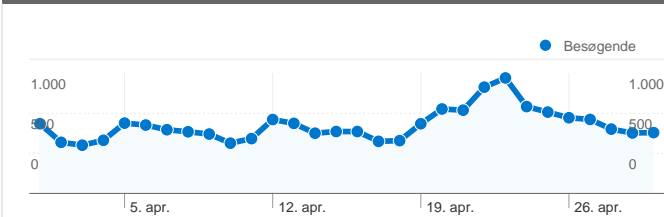

Webstedsanvendelse

29.999 Besøg

33,86 % Afvisningsprocent

159.917 Sidevisninger

00:04:36 Gns. tid på websted

5,33 Sider/besøg

11,67 % % nye besøg

Oversigt over besøgende

Besøgende
5.496

Kortoverløjring

Oversigt over trafikklærer

- **Direkte trafik**
20.052,00 (67,10 %)
- **Henvisningswebsteder**
5.907,00 (19,77 %)
- **Søgemaskiner**
3.925,00 (13,13 %)

Indholdsoversigt

Sider	Sidevisninger	% sidevisninger
/	30.724	19,21 %
/debat/	15.770	9,86 %
/forside/	14.178	8,87 %
/nyheder/seneste/	10.864	6,79 %
/blogs/	3.199	2,00 %

5.496 personer besøgte dette websted

 **29.999** Besøg

 **5.496** Absolut entydige besøgende

 **159.917** Sidevisninger

 **5,33** Gennemsnit af sidevisninger

 **00:04:36** Tid på websted

 **33,86 %** Afvisningsprocent

1 - 10 af 39

Siderne på dette websted er blevet vist 159.917 gange i alt

 **159.917** Sidevisninger

 **105.363** Entydige visninger

 **33,86 %** Afvisningsprocent

Indhold på topniveau

Sider	Sidevisninger	% sidevisninger
/	30.724	19,21 %
/debat/	15.770	9,86 %
/forside/	14.178	8,87 %
/nyheder/seneste/	10.864	6,79 %
/blogs/	3.199	2,00 %