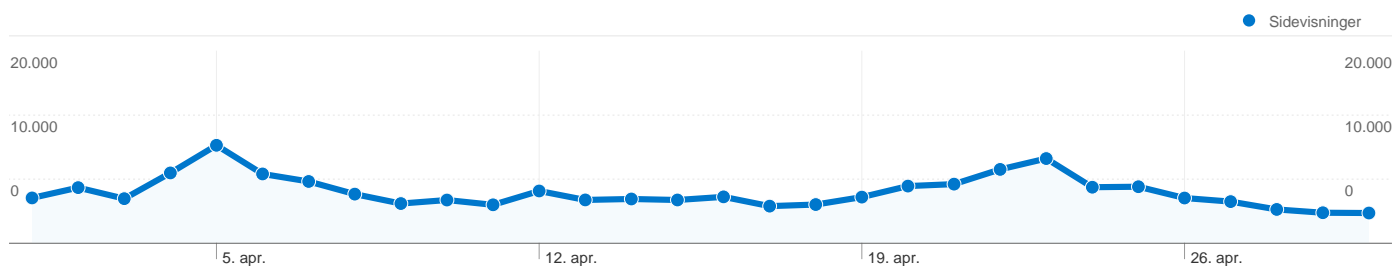

Siderne på dette websted er blevet vist 159.917 gange i alt

159.917 Sidevisninger

105.363 Entydige visninger

33,86 % Afvisningsprocent

Indhold på topniveau

Sider	Sidevisninger	% sidevisninger
/	30.724	19,21 %
/debat/	15.770	9,86 %
/forside/	14.178	8,87 %
/nyheder/seneste/	10.864	6,79 %
/blogs/	3.199	2,00 %