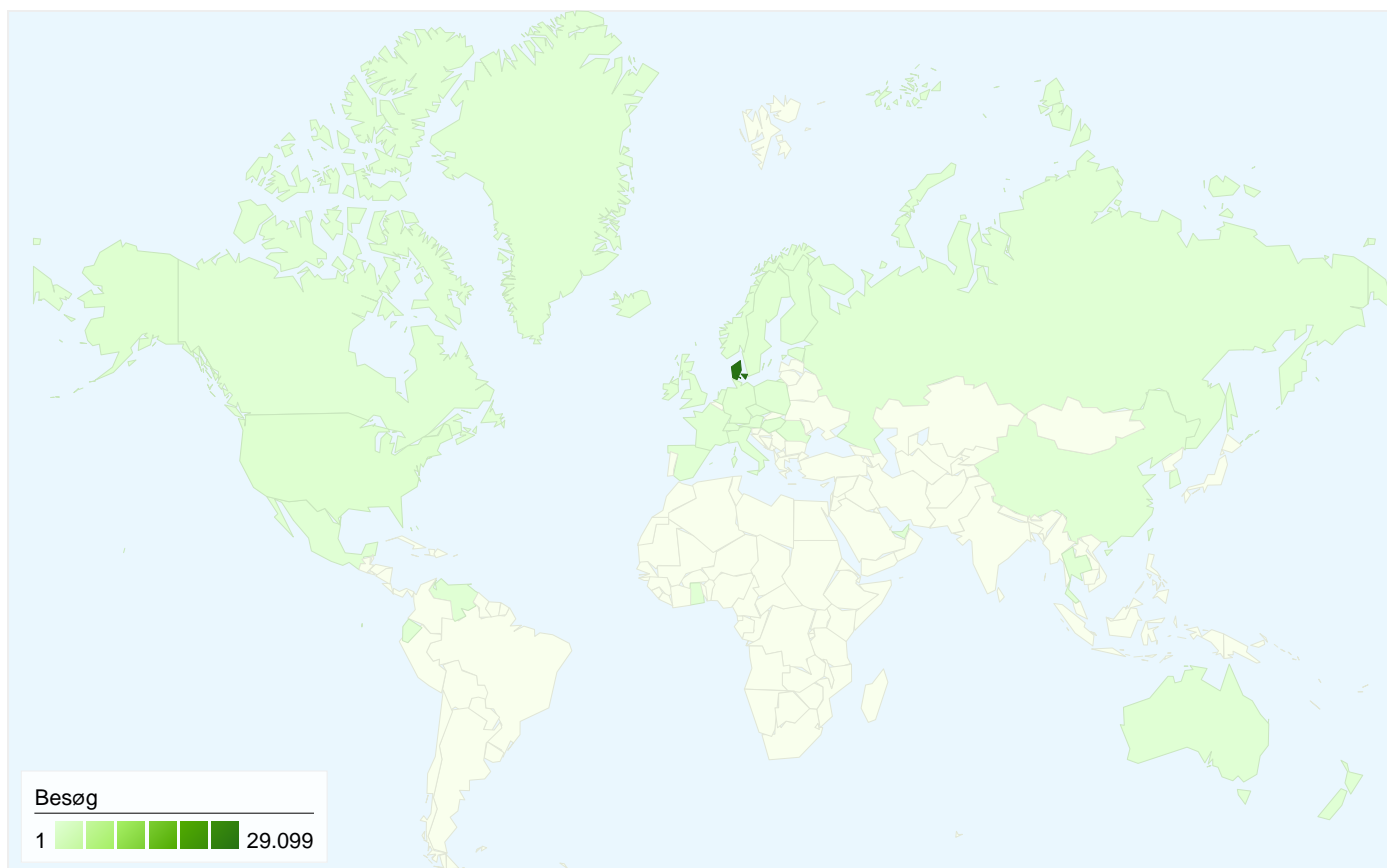

Besøgende
5.496

Kortoverløjring

Oversigt over trafikklærer

- **Direkte trafik**
20.052,00 (67,10 %)
- **Henvisningswebsteder**
5.907,00 (19,77 %)
- **Søgemaskiner**
3.925,00 (13,13 %)

Indholdsoversigt

Sider	Sidevisninger	% sidevisninger
/	30.724	19,21 %
/debat/	15.770	9,86 %
/forside/	14.178	8,87 %
/nyheder/seneste/	10.864	6,79 %
/blogs/	3.199	2,00 %

Alle trafikklider har sendt i alt 29.884 besøg

 67,10 % Direkte trafik

 19,77 % Henvisningswebsteder

 13,13 % Søgmaskiner

- **Direkte trafik**
20.052,00 (67,10 %)
- **Henvisningswebsteder**
5.907,00 (19,77 %)
- **Søgmaskiner**
3.925,00 (13,13 %)

Topplacerede trafikklider

Kilder	Besøg	% besøg	Søgeord	Besøg	% besøg
(direct) ((none))	20.052	67,10 %	firstdown.dk	892	25,68 %
google (organic)	2.705	9,05 %	(not set)	656	18,88 %
google (cpc)	1.107	3,70 %	firstdown	551	15,86 %
facebook.com (referral)	563	1,88 %	first down	321	9,24 %
nfloutlet.dk (referral)	485	1,62 %	nfl nyheder	206	5,93 %

29.999 besøg kom fra 39 lande/områder

Webstedsanvendelse

Land/område	Besøg	Sider/besøg	Gns. tid på websted	% nye besøg	Afvisningsprocent
Besøg 29.999 % af webstedstotal: 100,00 %	Sider/besøg 5,33 Gns. for websted: 5,33 (0,00 %)	Gns. tid på websted 00:04:36 Gns. for websted: 00:04:36 (0,00 %)	% nye besøg 11,70 % Gns. for websted: 11,67 % (0,20 %)	Afvisningsprocent 33,86 % Gns. for websted: 33,86 % (0,00 %)	
Denmark	29.099	5,41	00:04:39	10,81 %	33,22 %
United States	368	1,92	00:00:50	58,15 %	79,89 %
Faroe Islands	120	3,90	00:01:44	10,83 %	30,83 %
Sweden	92	5,45	00:04:57	17,39 %	25,00 %
Germany	88	3,18	00:01:22	31,82 %	30,68 %
Italy	26	3,04	00:01:29	0,00 %	7,69 %
Greenland	26	2,69	00:02:19	7,69 %	38,46 %
China	24	1,33	00:00:25	95,83 %	87,50 %
Austria	21	2,29	00:01:35	19,05 %	28,57 %
United Kingdom	20	6,25	00:04:29	35,00 %	65,00 %