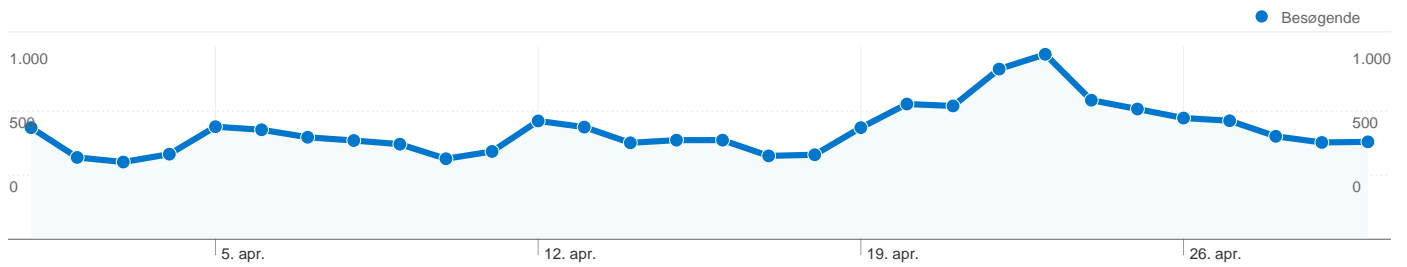

Webstedsanvendelse

29.999 Besøg

33,86 % Afvisningsprocent

159.917 Sidevisninger

00:04:36 Gns. tid på websted

5,33 Sider/besøg

11,67 % % nye besøg

Oversigt over besøgende

Besøgende
5.496

Kortoverløjring

Oversigt over trafikklærer

- **Direkte trafik**
20.052,00 (67,10 %)
- **Henvisningswebsteder**
5.907,00 (19,77 %)
- **Søgemaskiner**
3.925,00 (13,13 %)

Indholdsoversigt

Sider	Sidevisninger	% sidevisninger
/	30.724	19,21 %
/debat/	15.770	9,86 %
/forside/	14.178	8,87 %
/nyheder/seneste/	10.864	6,79 %
/blogs/	3.199	2,00 %

5.496 personer besøgte dette websted

 **29.999** Besøg

 **5.496** Absolut entydige besøgende

 **159.917** Sidevisninger

 **5,33** Gennemsnit af sidevisninger

 **00:04:36** Tid på websted

 **33,86 %** Afvisningsprocent

29.999 besøg kom fra 39 lande/områder

Webstedsanvendelse

Land/område	Besøg	Sider/besøg	Gns. tid på websted	% nye besøg	Afvisningsprocent
Besøg 29.999 % af webstedstotal: 100,00 %	Sider/besøg 5,33 Gns. for websted: 5,33 (0,00 %)	Gns. tid på websted 00:04:36 Gns. for websted: 00:04:36 (0,00 %)	% nye besøg 11,70 % Gns. for websted: 11,67 % (0,20 %)	Afvisningsprocent 33,86 % Gns. for websted: 33,86 % (0,00 %)	
Denmark	29.099	5,41	00:04:39	10,81 %	33,22 %
United States	368	1,92	00:00:50	58,15 %	79,89 %
Faroe Islands	120	3,90	00:01:44	10,83 %	30,83 %
Sweden	92	5,45	00:04:57	17,39 %	25,00 %
Germany	88	3,18	00:01:22	31,82 %	30,68 %
Italy	26	3,04	00:01:29	0,00 %	7,69 %
Greenland	26	2,69	00:02:19	7,69 %	38,46 %
China	24	1,33	00:00:25	95,83 %	87,50 %
Austria	21	2,29	00:01:35	19,05 %	28,57 %
United Kingdom	20	6,25	00:04:29	35,00 %	65,00 %