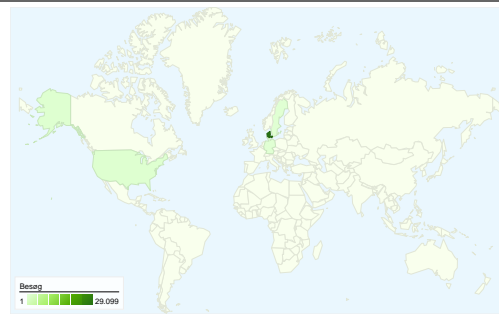

Webstedsanvendelse

29.999 Besøg

33,86 % Afvisningsprocent

159.917 Sidevisninger

00:04:36 Gns. tid på websted

5,33 Sider/besøg

11,67 % % nye besøg

Oversigt over besøgende

Besøgende
5.496

Kortoverløjring

Oversigt over trafikklærer

- **Direkte trafik**
20.052,00 (67,10 %)
- **Henvisningswebsteder**
5.907,00 (19,77 %)
- **Søgemaskiner**
3.925,00 (13,13 %)

Indholdsoversigt

Sider	Sidevisninger	% sidevisninger
/	30.724	19,21 %
/debat/	15.770	9,86 %
/forside/	14.178	8,87 %
/nyheder/seneste/	10.864	6,79 %
/blogs/	3.199	2,00 %

5.496 personer besøgte dette websted

 **29.999** Besøg

 **5.496** Absolut entydige besøgende

 **159.917** Sidevisninger

 **5,33** Gennemsnit af sidevisninger

 **00:04:36** Tid på websted

 **33,86 %** Afvisningsprocent

29.999 besøg kom fra 39 lande/områder

Webstedsanvendelse

Land/område	Besøg	Sider/besøg	Gns. tid på websted	% nye besøg	Afvisningsprocent
Besøg 29.999 % af webstedstotal: 100,00 %	Sider/besøg 5,33 Gns. for websted: 5,33 (0,00 %)	Gns. tid på websted 00:04:36 Gns. for websted: 00:04:36 (0,00 %)	% nye besøg 11,70 % Gns. for websted: 11,67 % (0,20 %)	Afvisningsprocent 33,86 % Gns. for websted: 33,86 % (0,00 %)	
Denmark	29.099	5,41	00:04:39	10,81 %	33,22 %
United States	368	1,92	00:00:50	58,15 %	79,89 %
Faroe Islands	120	3,90	00:01:44	10,83 %	30,83 %
Sweden	92	5,45	00:04:57	17,39 %	25,00 %
Germany	88	3,18	00:01:22	31,82 %	30,68 %
Italy	26	3,04	00:01:29	0,00 %	7,69 %
Greenland	26	2,69	00:02:19	7,69 %	38,46 %
China	24	1,33	00:00:25	95,83 %	87,50 %
Austria	21	2,29	00:01:35	19,05 %	28,57 %
United Kingdom	20	6,25	00:04:29	35,00 %	65,00 %