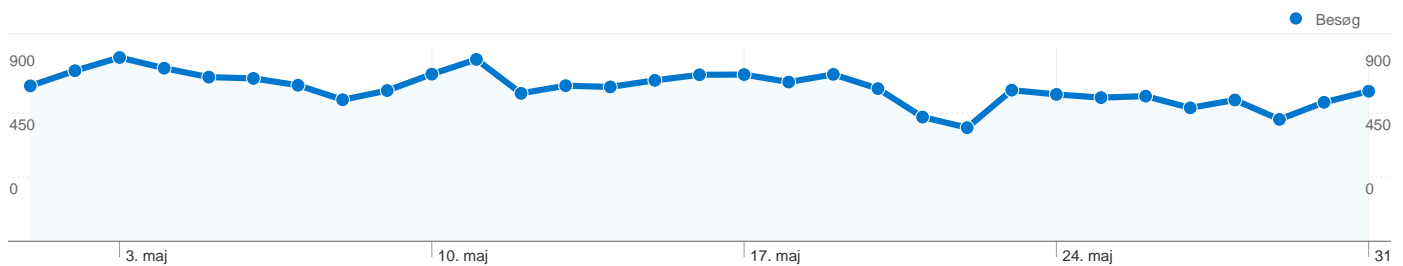

Alle trafikklider har sendt i alt 21.774 besøg

69,04 % Direkte trafik

19,37 % Henvisningswebsteder

11,59 % Søgmaskiner

- **Direkte trafik**
  15.033,00 (69,04 %)
- **Henvisningswebsteder**
  4.218,00 (19,37 %)
- **Søgmaskiner**
  2.523,00 (11,59 %)

Topplacerede trafikklider

Kilder	Besøg	% besøg	Søgeord	Besøg	% besøg
(direct) ((none))	15.033	69,04 %	firstdown.dk	527	20,89 %
google (organic)	2.161	9,92 %	(not set)	300	11,89 %
facebook.com (referral)	494	2,27 %	firstdown	263	10,42 %
nfloutlet.dk (referral)	317	1,46 %	brian cushing	241	9,55 %
google (cpc)	300	1,38 %	nfl nyheder	148	5,87 %