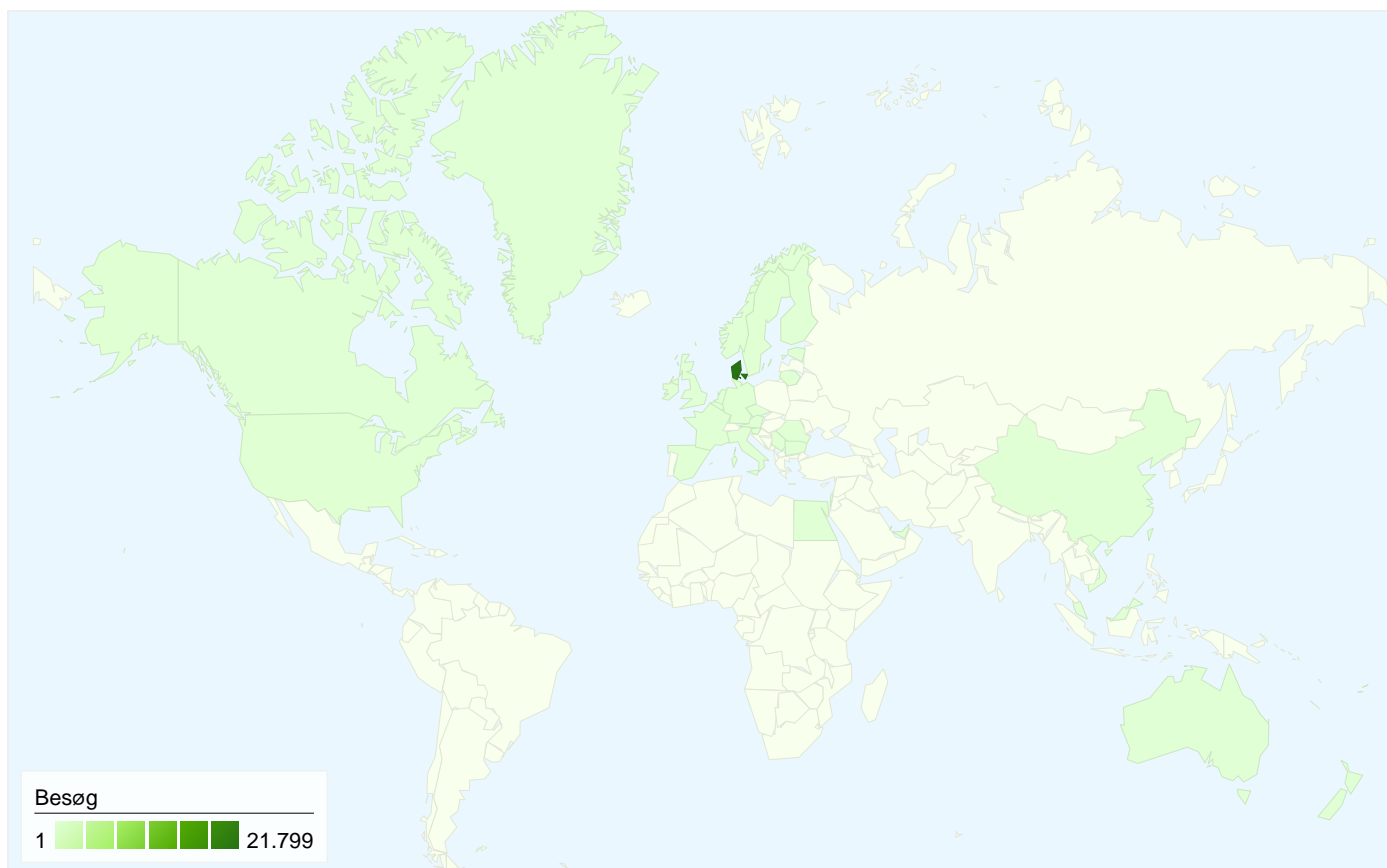

Besøgende
4.493

Kortoverlejrning

Oversigt over trafikklider

- **Direkte trafik**
15.033,00 (69,04 %)
- **Henvisningswebsteder**
4.218,00 (19,37 %)
- **Søgemaskiner**
2.523,00 (11,59 %)

Indholdsoversigt

Sider	Sidevisninger	% sidevisninger
/	21.667	23,02 %
/forside/	7.439	7,90 %
/nyheder/seneste/	7.380	7,84 %
/debat/	7.366	7,83 %
/blogs/	1.721	1,83 %

4.493 personer besøgte dette websted

22.244 Besøg

4.493 Absolut entydige besøgende

94.132 Sidevisninger

4,23 Gennemsnit af sidevisninger

00:03:14 Tid på websted

39,50 % Afvisningsprocent

12,46 % Nye besøg

Alle trafikklider har sendt i alt 21.774 besøg

 **69,04 %** Direkte trafik

 **19,37 %** Henvisningswebsteder

 **11,59 %** Søgmaskiner

- **Direkte trafik**
15.033,00 (69,04 %)
- **Henvisningswebsteder**
4.218,00 (19,37 %)
- **Søgmaskiner**
2.523,00 (11,59 %)

22.244 besøg kom fra 37 lande/områder

Webstedsanvendelse

Land/område	Besøg	Sider/besøg	Gns. tid på websted	% nye besøg	Afvisningsprocent
Besøg 22.244 % af webstedstotal: 100,00 %	Sider/besøg 4,23 Gns. for websted: 4,23 (0,00 %)	Gns. tid på websted 00:03:14 Gns. for websted: 00:03:14 (0,00 %)	% nye besøg 12,52 % Gns. for websted: 12,46 % (0,51 %)	Afvisningsprocent 39,50 % Gns. for websted: 39,50 % (0,00 %)	
Land/område	Besøg	Sider/besøg	Gns. tid på websted	% nye besøg	Afvisningsprocent
Denmark	21.799	4,25	00:03:15	12,15 %	39,42 %
Sweden	101	3,38	00:02:09	30,69 %	49,50 %
United States	81	4,09	00:02:42	33,33 %	48,15 %
Faroe Islands	56	3,29	00:01:43	7,14 %	30,36 %
Germany	50	2,92	00:01:59	46,00 %	36,00 %
Greenland	32	1,91	00:00:43	6,25 %	53,12 %
United Kingdom	17	3,12	00:02:11	58,82 %	35,29 %
Italy	14	3,93	00:08:19	0,00 %	28,57 %
Norway	13	6,00	00:03:14	23,08 %	38,46 %
(not set)	9	6,44	00:05:57	11,11 %	22,22 %