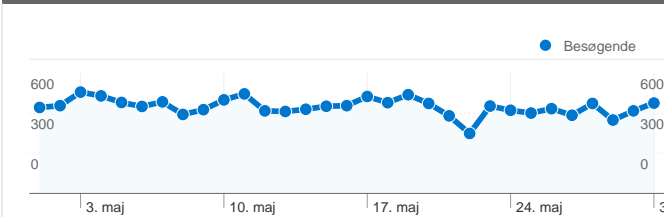

Webstedsanvendelse

22.244 Besøg

39,50 % Afvisningsprocent

94.132 Sidevisninger

00:03:14 Gns. tid på websted

4,23 Sider/besøg

12,46 % % nye besøg

Oversigt over besøgende

Besøgende
4.493

Kortoverlejrning

Oversigt over trafikklider

- **Direkte trafik**
15.033,00 (69,04 %)
- **Henvisningswebsteder**
4.218,00 (19,37 %)
- **Søgemaskiner**
2.523,00 (11,59 %)

Indholdsoversigt

Sider	Sidevisninger	% sidevisninger
/	21.667	23,02 %
/forside/	7.439	7,90 %
/nyheder/seneste/	7.380	7,84 %
/debat/	7.366	7,83 %
/blogs/	1.721	1,83 %

4.493 personer besøgte dette websted

22.244 Besøg

4.493 Absolut entydige besøgende

94.132 Sidevisninger

4,23 Gennemsnit af sidevisninger

00:03:14 Tid på websted

39,50 % Afvisningsprocent

12,46 % Nye besøg

22.244 besøg kom fra 37 lande/områder

Webstedsanvendelse

Land/område	Besøg	Sider/besøg	Gns. tid på websted	% nye besøg	Afvisningsprocent
Besøg 22.244 % af webstedstotal: 100,00 %	Sider/besøg 4,23 Gns. for websted: 4,23 (0,00 %)	Gns. tid på websted 00:03:14 Gns. for websted: 00:03:14 (0,00 %)	% nye besøg 12,52 % Gns. for websted: 12,46 % (0,51 %)	Afvisningsprocent 39,50 % Gns. for websted: 39,50 % (0,00 %)	
Land/område	Besøg	Sider/besøg	Gns. tid på websted	% nye besøg	Afvisningsprocent
Denmark	21.799	4,25	00:03:15	12,15 %	39,42 %
Sweden	101	3,38	00:02:09	30,69 %	49,50 %
United States	81	4,09	00:02:42	33,33 %	48,15 %
Faroe Islands	56	3,29	00:01:43	7,14 %	30,36 %
Germany	50	2,92	00:01:59	46,00 %	36,00 %
Greenland	32	1,91	00:00:43	6,25 %	53,12 %
United Kingdom	17	3,12	00:02:11	58,82 %	35,29 %
Italy	14	3,93	00:08:19	0,00 %	28,57 %
Norway	13	6,00	00:03:14	23,08 %	38,46 %
(not set)	9	6,44	00:05:57	11,11 %	22,22 %