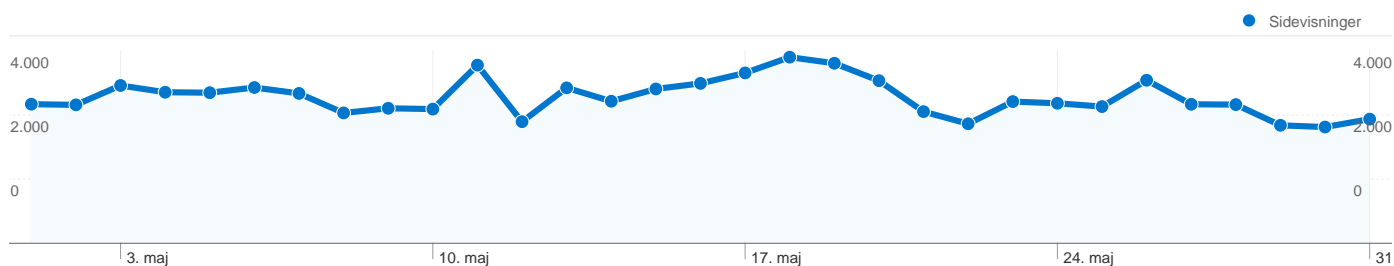

4.493 personer besøgte dette websted

22.244 Besøg

4.493 Absolut entydige besøgende

94.132 Sidevisninger

4,23 Gennemsnit af sidevisninger

00:03:14 Tid på websted

39,50 % Afvisningsprocent

12,46 % Nye besøg

Topplacerede trafikklider

Kilder	Besøg	% besøg	Søgeord	Besøg	% besøg
(direct) ((none))	15.033	69,04 %	firstdown.dk	527	20,89 %
google (organic)	2.161	9,92 %	(not set)	300	11,89 %
facebook.com (referral)	494	2,27 %	firstdown	263	10,42 %
nfloutlet.dk (referral)	317	1,46 %	brian cushing	241	9,55 %
google (cpc)	300	1,38 %	nfl nyheder	148	5,87 %

22.244 besøg kom fra 37 lande/områder

Webstedsanvendelse

Land/område	Besøg	Sider/besøg	Gns. tid på websted	% nye besøg	Afvisningsprocent
Besøg 22.244 % af webstedstotal: 100,00 %	Sider/besøg 4,23 Gns. for websted: 4,23 (0,00 %)	Gns. tid på websted 00:03:14 Gns. for websted: 00:03:14 (0,00 %)	% nye besøg 12,52 % Gns. for websted: 12,46 % (0,51 %)	Afvisningsprocent 39,50 % Gns. for websted: 39,50 % (0,00 %)	
Land/område	Besøg	Sider/besøg	Gns. tid på websted	% nye besøg	Afvisningsprocent
Denmark	21.799	4,25	00:03:15	12,15 %	39,42 %
Sweden	101	3,38	00:02:09	30,69 %	49,50 %
United States	81	4,09	00:02:42	33,33 %	48,15 %
Faroe Islands	56	3,29	00:01:43	7,14 %	30,36 %
Germany	50	2,92	00:01:59	46,00 %	36,00 %
Greenland	32	1,91	00:00:43	6,25 %	53,12 %
United Kingdom	17	3,12	00:02:11	58,82 %	35,29 %
Italy	14	3,93	00:08:19	0,00 %	28,57 %
Norway	13	6,00	00:03:14	23,08 %	38,46 %
(not set)	9	6,44	00:05:57	11,11 %	22,22 %

1 - 10 af 37

Siderne på dette websted er blevet vist 94.132 gange i alt

94.132 Sidevisninger

68.034 Entydige visninger

39,50 % Afvisningsprocent

Indhold på topniveau

Sider	Sidevisninger	% sidevisninger
/	21.667	23,02 %
/forside/	7.439	7,90 %
/nyheder/seneste/	7.380	7,84 %
/debat/	7.366	7,83 %
/blogs/	1.721	1,83 %