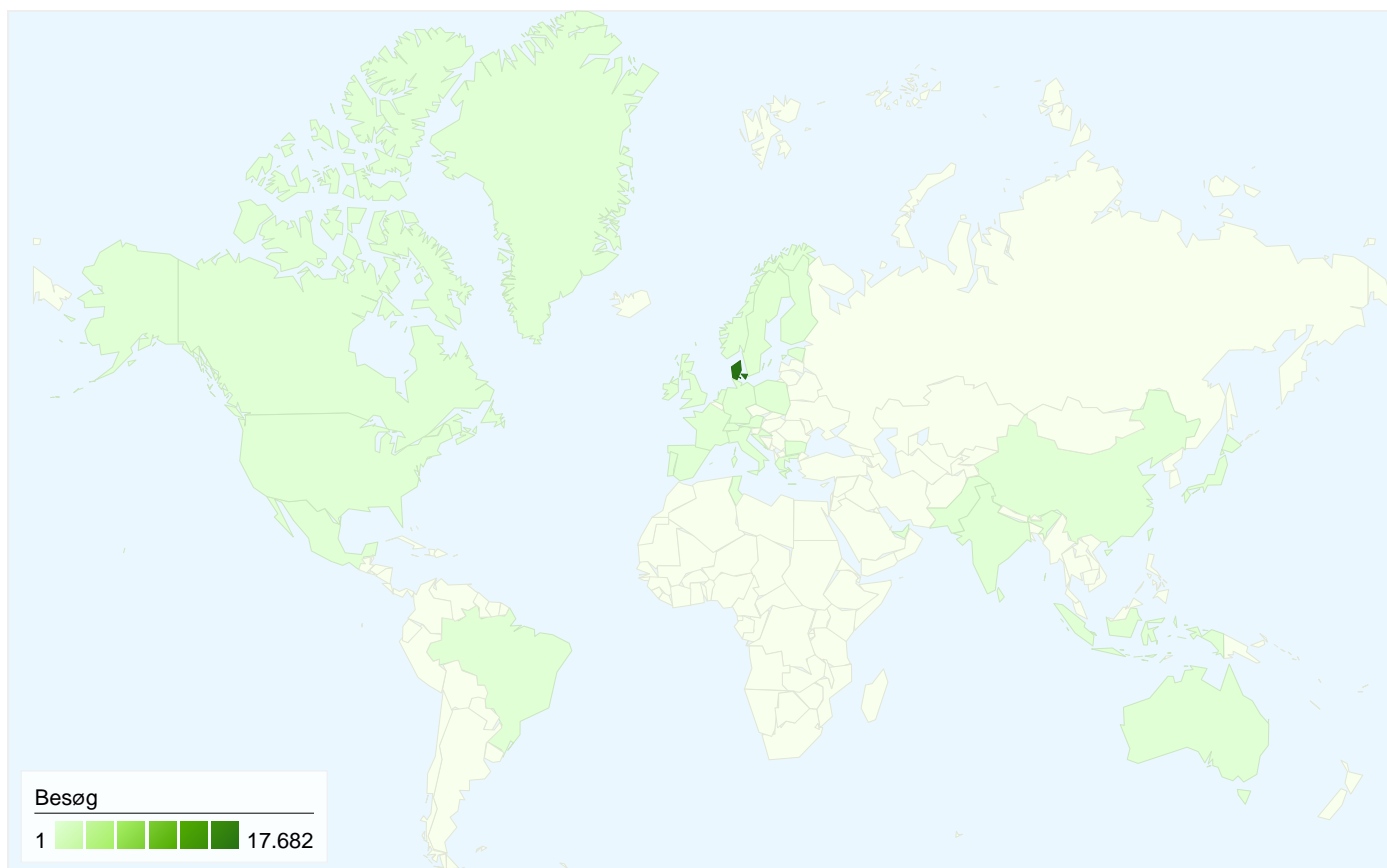

Besøgende
3.572

Kortoverlejrning

Oversigt over trafikklider

- **Direkte trafik**
12.538,00 (69,60 %)
- **Henvisningswebsteder**
3.329,00 (18,48 %)
- **Søgemaskiner**
2.147,00 (11,92 %)

Indholdsoversigt

Sider	Sidevisninger	% sidevisninger
/	17.022	22,28 %
/nyheder/seneste/	5.556	7,27 %
/forside/	5.475	7,17 %
/debat/	5.301	6,94 %
/nyheder/seneste/?page=2	1.313	1,72 %

3.572 personer besøgte dette websted

 **18.014** Besøg

 **3.572** Absolut entydige besøgende

 **76.405** Sidevisninger

 **4,24** Gennemsnit af sidevisninger

 **00:03:13** Tid på websted

 **39,81 %** Afvisningsprocent

Alle trafikklider har sendt i alt 18.014 besøg

69,60 % Direkte trafik

18,48 % Henvisningswebsteder

11,92 % Søgmaskiner

- **Direkte trafik**
12.538,00 (69,60 %)
- **Henvisningswebsteder**
3.329,00 (18,48 %)
- **Søgmaskiner**
2.147,00 (11,92 %)

18.014 besøg kom fra 35 lande/områder

Webstedsanvendelse

Land/område	Besøg	Sider/besøg	Gns. tid på websted	% nye besøg	Afvisningsprocent
Besøg 18.014 % af webstedstotal: 100,00 %	Sider/besøg 4,24 Gns. for websted: 4,24 (0,00 %)	Gns. tid på websted 00:03:13 Gns. for websted: 00:03:13 (0,00 %)	% nye besøg 11,98 % Gns. for websted: 11,95 % (0,23 %)	Afvisningsprocent 39,81 % Gns. for websted: 39,81 % (0,00 %)	
Land/område	Besøg	Sider/besøg	Gns. tid på websted	% nye besøg	Afvisningsprocent
Denmark	17.682	4,26	00:03:15	11,51 %	39,73 %
Sweden	72	2,96	00:01:54	36,11 %	41,67 %
Germany	42	2,52	00:01:45	47,62 %	47,62 %
Faroe Islands	41	6,02	00:02:42	4,88 %	29,27 %
United States	39	3,28	00:01:42	61,54 %	58,97 %
United Kingdom	20	2,15	00:00:55	35,00 %	55,00 %
Greenland	17	2,18	00:01:07	29,41 %	58,82 %
France	13	6,00	00:01:04	7,69 %	15,38 %
Spain	12	3,25	00:02:09	33,33 %	25,00 %
Switzerland	9	2,89	00:00:54	11,11 %	33,33 %