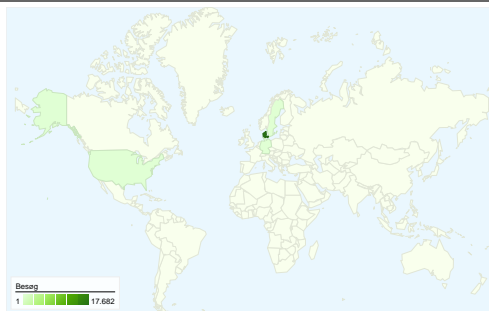

Webstedsanvendelse

18.014 Besøg

39,81 % Afvisningsprocent

76.405 Sidevisninger

00:03:13 Gns. tid på websted

4,24 Sider/besøg

11,95 % nye besøg

Oversigt over besøgende

Besøgende
3.572

Kortoverlejrning

Oversigt over trafikklider

- **Direkte trafik**
12.538,00 (69,60 %)
- **Henvisningswebsteder**
3.329,00 (18,48 %)
- **Søgemaskiner**
2.147,00 (11,92 %)

Indholdsoversigt

Sider	Sidevisninger	% sidevisninger
/	17.022	22,28 %
/nyheder/seneste/	5.556	7,27 %
/forside/	5.475	7,17 %
/debat/	5.301	6,94 %
/nyheder/seneste/?page=2	1.313	1,72 %

3.572 personer besøgte dette websted

 **18.014** Besøg

 **3.572** Absolut entydige besøgende

 **76.405** Sidevisninger

 **4,24** Gennemsnit af sidevisninger

 **00:03:13** Tid på websted

 **39,81 %** Afvisningsprocent

18.014 besøg kom fra 35 lande/områder

Webstedsanvendelse

Land/område	Besøg	Sider/besøg	Gns. tid på websted	% nye besøg	Afvisningsprocent
Besøg 18.014 % af webstedstotal: 100,00 %	Sider/besøg 4,24 Gns. for websted: 4,24 (0,00 %)	Gns. tid på websted 00:03:13 Gns. for websted: 00:03:13 (0,00 %)	% nye besøg 11,98 % Gns. for websted: 11,95 % (0,23 %)	Afvisningsprocent 39,81 % Gns. for websted: 39,81 % (0,00 %)	
Land/område	Besøg	Sider/besøg	Gns. tid på websted	% nye besøg	Afvisningsprocent
Denmark	17.682	4,26	00:03:15	11,51 %	39,73 %
Sweden	72	2,96	00:01:54	36,11 %	41,67 %
Germany	42	2,52	00:01:45	47,62 %	47,62 %
Faroe Islands	41	6,02	00:02:42	4,88 %	29,27 %
United States	39	3,28	00:01:42	61,54 %	58,97 %
United Kingdom	20	2,15	00:00:55	35,00 %	55,00 %
Greenland	17	2,18	00:01:07	29,41 %	58,82 %
France	13	6,00	00:01:04	7,69 %	15,38 %
Spain	12	3,25	00:02:09	33,33 %	25,00 %
Switzerland	9	2,89	00:00:54	11,11 %	33,33 %