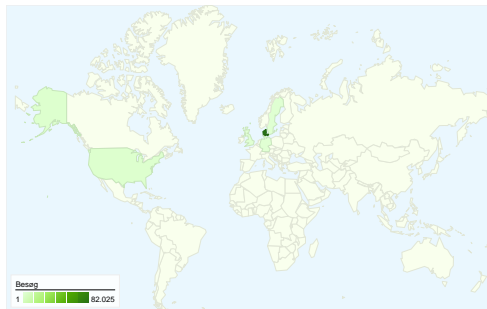

Webstedsanvendelse

86.093 Besøg

30,56 % Afvisningsprocent

550.011 Sidevisninger

00:05:18 Gns. tid på websted

6,39 Sider/besøg

13,16 % % nye besøg

Oversigt over besøgende

Besøgende
16.720

Kortoverlejring

Oversigt over trafikklider

- **Direkte trafik**
43.387,00 (50,40 %)
- **Henvisningswebsteder**
22.457,00 (26,08 %)
- **Søgemaskiner**
20.249,00 (23,52 %)

Indholdsoversigt

Sider	Sidevisninger	% sidevisninger
/	83.572	15,19 %
/forside/	49.314	8,97 %
/krystalkuglen	46.466	8,45 %
/picks/	22.754	4,14 %
/debat/	18.748	3,41 %

16.720 personer besøgte dette websted

86.093 Besøg

16.720 Absolut entydige besøgende

550.011 Sidevisninger

6,39 Gennemsnit af sidevisninger

00:05:18 Tid på websted

30,56 % Afvisningsprocent

13,16 % Nye besøg

86.093 besøg kom fra 61 lande/områder

Webstedsanvendelse

Land/område	Besøg	Sider/besøg	Gns. tid på websted	% nye besøg	Afvisningsprocent
Besøg 86.093 % af webstedstotal: 100,00 %	Sider/besøg 6,39 Gns. for websted: 6,39 (0,00 %)	Gns. tid på websted 00:05:18 Gns. for websted: 00:05:18 (0,00 %)	% nye besøg 13,19 % Gns. for websted: 13,16 % (0,26 %)	Afvisningsprocent 30,56 % Gns. for websted: 30,56 % (0,00 %)	
Land/område	Besøg	Sider/besøg	Gns. tid på websted	% nye besøg	Afvisningsprocent
Denmark	82.025	6,52	00:05:24	11,80 %	29,47 %
United States	1.554	1,95	00:01:07	72,07 %	79,41 %
Sweden	608	6,88	00:06:24	19,41 %	26,15 %
United Kingdom	346	4,10	00:04:36	16,47 %	36,99 %
Germany	295	3,52	00:03:13	17,29 %	49,83 %
Norway	219	5,62	00:04:13	15,07 %	31,51 %
Canada	151	1,95	00:02:06	43,71 %	62,25 %
(not set)	135	5,61	00:03:05	14,81 %	13,33 %
Austria	97	5,92	00:07:11	19,59 %	28,87 %
Italy	70	3,84	00:03:57	12,86 %	24,29 %