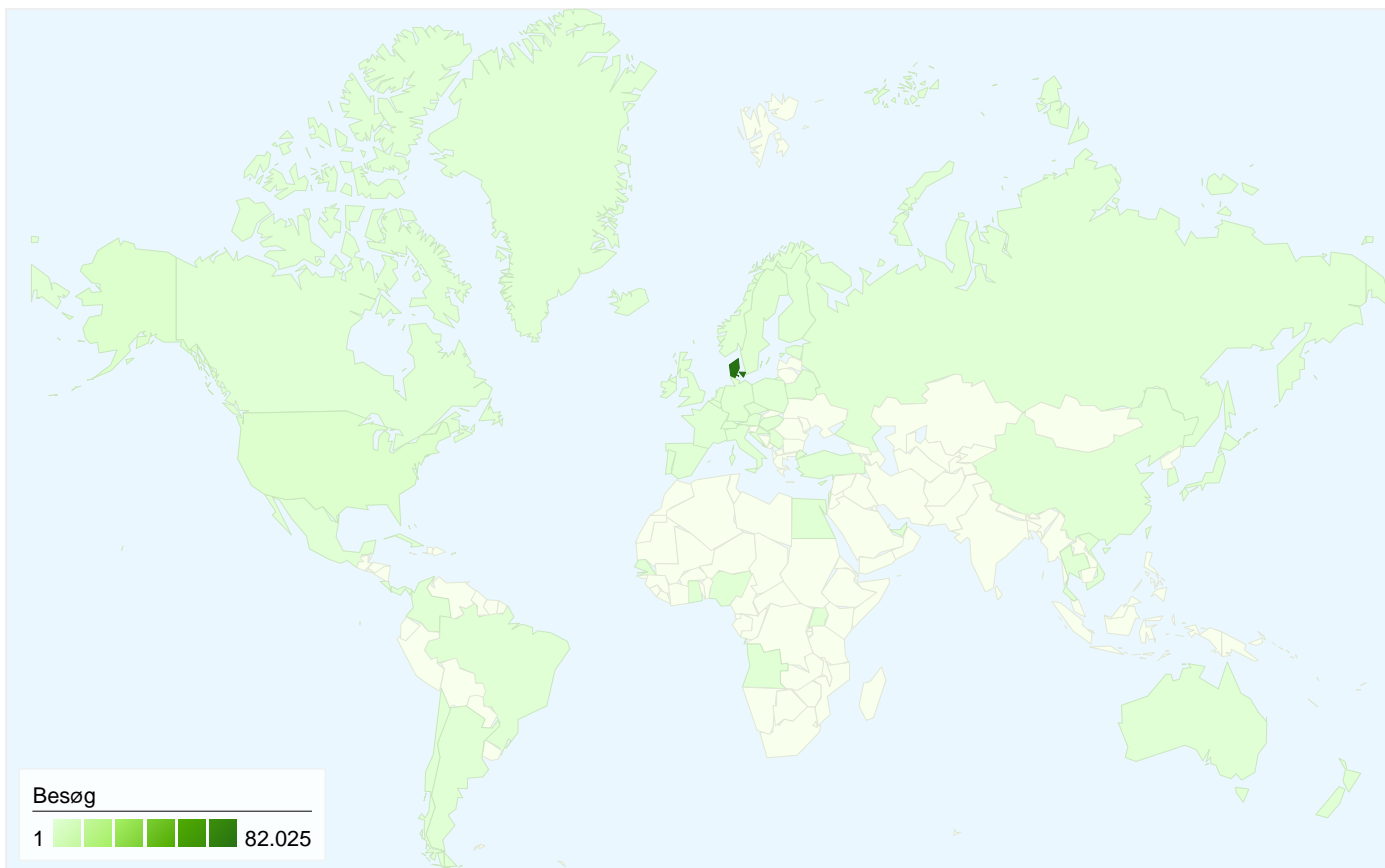

Besøgende
16.720

Kortoverlejring

Oversigt over trafikklider

- **Direkte trafik**
43.387,00 (50,40 %)
- **Henvisningswebsteder**
22.457,00 (26,08 %)
- **Søgemaskiner**
20.249,00 (23,52 %)

Indholdsoversigt

Sider	Sidevisninger	% sidevisninger
/	83.572	15,19 %
/forside/	49.314	8,97 %
/krystalkuglen	46.466	8,45 %
/picks/	22.754	4,14 %
/debat/	18.748	3,41 %

16.720 personer besøgte dette websted

86.093 Besøg

16.720 Absolut entydige besøgende

550.011 Sidevisninger

6,39 Gennemsnit af sidevisninger

00:05:18 Tid på websted

30,56 % Afvisningsprocent

13,16 % Nye besøg

Alle trafikklider har sendt i alt 86.093 besøg

 **50,40 %** Direkte trafik

 **26,08 %** Henvisningswebsteder

 **23,52 %** Søgmaskiner

■ **Direkte trafik**
 43.387,00 (50,40 %)

■ **Henvisningswebsteder**
 22.457,00 (26,08 %)

86.093 besøg kom fra 61 lande/områder

Webstedsanvendelse

Land/område	Besøg	Sider/besøg	Gns. tid på websted	% nye besøg	Afvisningsprocent
Besøg 86.093 % af webstedstotal: 100,00 %	Sider/besøg 6,39 Gns. for websted: 6,39 (0,00 %)	Gns. tid på websted 00:05:18 Gns. for websted: 00:05:18 (0,00 %)	% nye besøg 13,19 % Gns. for websted: 13,16 % (0,26 %)	Afvisningsprocent 30,56 % Gns. for websted: 30,56 % (0,00 %)	
Land/område	Besøg	Sider/besøg	Gns. tid på websted	% nye besøg	Afvisningsprocent
Denmark	82.025	6,52	00:05:24	11,80 %	29,47 %
United States	1.554	1,95	00:01:07	72,07 %	79,41 %
Sweden	608	6,88	00:06:24	19,41 %	26,15 %
United Kingdom	346	4,10	00:04:36	16,47 %	36,99 %
Germany	295	3,52	00:03:13	17,29 %	49,83 %
Norway	219	5,62	00:04:13	15,07 %	31,51 %
Canada	151	1,95	00:02:06	43,71 %	62,25 %
(not set)	135	5,61	00:03:05	14,81 %	13,33 %
Austria	97	5,92	00:07:11	19,59 %	28,87 %
Italy	70	3,84	00:03:57	12,86 %	24,29 %