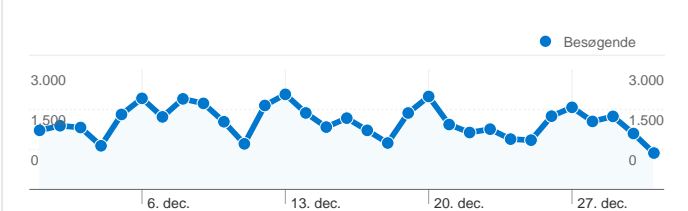

Webstedsanvendelse

86.093 Besøg

30,56 % Afvisningsprocent

550.011 Sidevisninger

00:05:18 Gns. tid på websted

6,39 Sider/besøg

13,16 % % nye besøg

Oversigt over besøgende

Besøgende
16.720

Kortoverlejring

Oversigt over trafikklider

- **Direkte trafik**
43.387,00 (50,40 %)
- **Henvisningswebsteder**
22.457,00 (26,08 %)
- **Søgemaskiner**
20.249,00 (23,52 %)

Indholdsoversigt

Sider	Sidevisninger	% sidevisninger
/	83.572	15,19 %
/forside/	49.314	8,97 %
/krystalkuglen	46.466	8,45 %
/picks/	22.754	4,14 %
/debat/	18.748	3,41 %

16.720 personer besøgte dette websted

86.093 Besøg

16.720 Absolut entydige besøgende

550.011 Sidevisninger

6,39 Gennemsnit af sidevisninger

00:05:18 Tid på websted

30,56 % Afvisningsprocent

13,16 % Nye besøg

86.093 besøg kom fra 61 lande/områder

Webstedsanvendelse

Land/område	Besøg	Sider/besøg	Gns. tid på websted	% nye besøg	Afvisningsprocent
Besøg 86.093 % af webstedstotal: 100,00 %	Sider/besøg 6,39 Gns. for websted: 6,39 (0,00 %)	Gns. tid på websted 00:05:18 Gns. for websted: 00:05:18 (0,00 %)	% nye besøg 13,19 % Gns. for websted: 13,16 % (0,26 %)	Afvisningsprocent 30,56 % Gns. for websted: 30,56 % (0,00 %)	
Land/område	Besøg	Sider/besøg	Gns. tid på websted	% nye besøg	Afvisningsprocent
Denmark	82.025	6,52	00:05:24	11,80 %	29,47 %
United States	1.554	1,95	00:01:07	72,07 %	79,41 %
Sweden	608	6,88	00:06:24	19,41 %	26,15 %
United Kingdom	346	4,10	00:04:36	16,47 %	36,99 %
Germany	295	3,52	00:03:13	17,29 %	49,83 %
Norway	219	5,62	00:04:13	15,07 %	31,51 %
Canada	151	1,95	00:02:06	43,71 %	62,25 %
(not set)	135	5,61	00:03:05	14,81 %	13,33 %
Austria	97	5,92	00:07:11	19,59 %	28,87 %
Italy	70	3,84	00:03:57	12,86 %	24,29 %