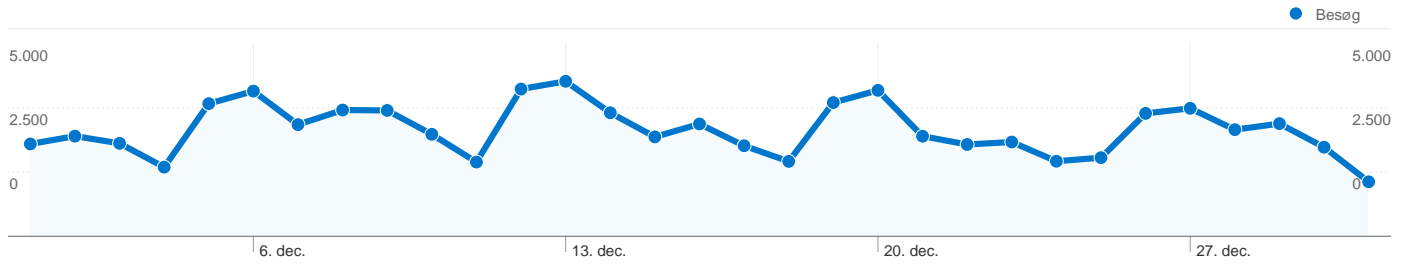

Alle trafikklider har sendt i alt 86.093 besøg

50,40 % Direkte trafik

26,08 % Henvisningswebsteder

23,52 % Søgmaskiner

■ **Direkte trafik**
43.387,00 (50,40 %)

■ **Henvisningswebsteder**
22.457,00 (26,08 %)

■ **Søgmaskiner**
20.249,00 (23,52 %)

Topplacerede trafikklider

Kilder	Besøg	% besøg	Søgeord	Besøg	% besøg
(direct) ((none))	43.387	50,40 %	firstdown	3.578	17,67 %
google (organic)	18.697	21,72 %	firstdown.dk	1.736	8,57 %
facebook.com (referral)	9.438	10,96 %	(not set)	1.158	5,72 %
ekstrabladet.dk (referral)	1.828	2,12 %	first down	994	4,91 %
walterfootball.com (referral)	1.472	1,71 %	nfl	830	4,10 %