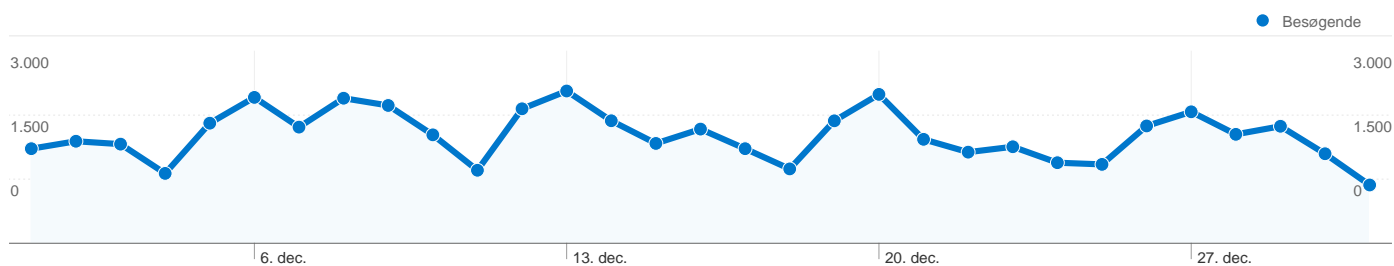

Webstedsanvendelse

86.093 Besøg

30,56 % Afvisningsprocent

550.011 Sidevisninger

00:05:18 Gns. tid på websted

6,39 Sider/besøg

13,16 % % nye besøg

Oversigt over besøgende

Besøgende
16.720

Kortoverlejring

Oversigt over trafikklider

- **Direkte trafik**
43.387,00 (50,40 %)
- **Henvisningswebsteder**
22.457,00 (26,08 %)
- **Søgemaskiner**
20.249,00 (23,52 %)

Indholdsoversigt

Sider	Sidevisninger	% sidevisninger
/	83.572	15,19 %
/forside/	49.314	8,97 %
/krystalkuglen	46.466	8,45 %
/picks/	22.754	4,14 %
/debat/	18.748	3,41 %

16.720 personer besøgte dette websted

86.093 Besøg

16.720 Absolut entydige besøgende

550.011 Sidevisninger

6,39 Gennemsnit af sidevisninger

00:05:18 Tid på websted

30,56 % Afvisningsprocent

13,16 % Nye besøg

86.093 besøg kom fra 61 lande/områder

Webstedsanvendelse

Land/område	Besøg	Sider/besøg	Gns. tid på websted	% nye besøg	Afvisningsprocent
Besøg 86.093 % af webstedstotal: 100,00 %	Sider/besøg 6,39 Gns. for websted: 6,39 (0,00 %)	Gns. tid på websted 00:05:18 Gns. for websted: 00:05:18 (0,00 %)	% nye besøg 13,19 % Gns. for websted: 13,16 % (0,26 %)	Afvisningsprocent 30,56 % Gns. for websted: 30,56 % (0,00 %)	
Land/område	Besøg	Sider/besøg	Gns. tid på websted	% nye besøg	Afvisningsprocent
Denmark	82.025	6,52	00:05:24	11,80 %	29,47 %
United States	1.554	1,95	00:01:07	72,07 %	79,41 %
Sweden	608	6,88	00:06:24	19,41 %	26,15 %
United Kingdom	346	4,10	00:04:36	16,47 %	36,99 %
Germany	295	3,52	00:03:13	17,29 %	49,83 %
Norway	219	5,62	00:04:13	15,07 %	31,51 %
Canada	151	1,95	00:02:06	43,71 %	62,25 %
(not set)	135	5,61	00:03:05	14,81 %	13,33 %
Austria	97	5,92	00:07:11	19,59 %	28,87 %
Italy	70	3,84	00:03:57	12,86 %	24,29 %