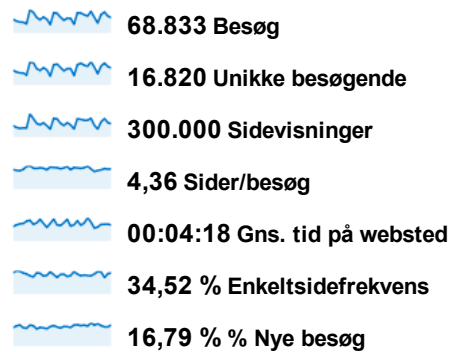

Oversigt over besøgende

01/11/2011 - 30/11/2011

 100,00 % af samlet antal besøg

Oversigt

16.820 personer besøgte dette websted

16,83 % New Visitor
 11.586 Besøg

83,17 % Returning Visitor
 57.247 Besøg

Demografiske karakteristika

	Sprog	Besøg	% Besøg
Sprog	da	44.384	64,48 %
Land/område	da-dk	14.259	20,72 %
By	en-us	6.746	9,80 %
System	en	3.148	4,57 %
Browser	en-gb	174	0,25 %
Operativsystem	sv	33	0,05 %
Tjenesteudbyder	de	20	0,03 %
Mobil	sv-se	16	0,02 %
Operativsystem	nb	12	0,02 %
Tjenesteudbyder	es	4	0,01 %
Skærmopløsning			