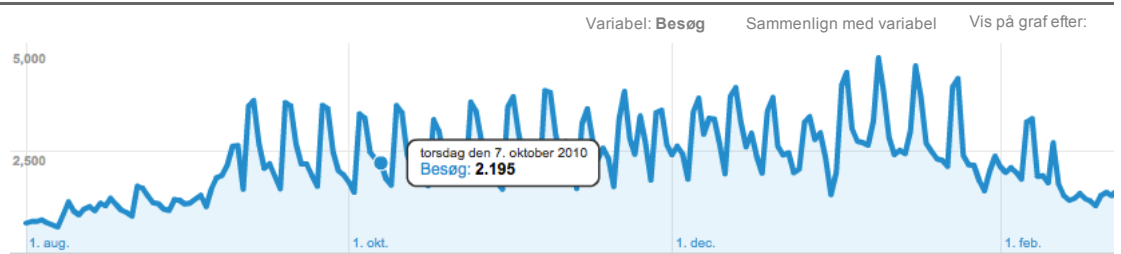

## Oversigt over besøgende

01/08/2010 - 28/02/201

100,00 % af samlet antal besøg

Oversigt

### 73.849 personer besøgte dette websted

- 480.194 Besøg**
- 73.849 Unikke besøgende**
- 2.700.275 Sidevisninger**
- 5,62 Sider/besøg**
- 00:04:53 Gns. tid på websted**
- 32,20 % Afvisningsprocent**
- 14,59 % nye besøg**