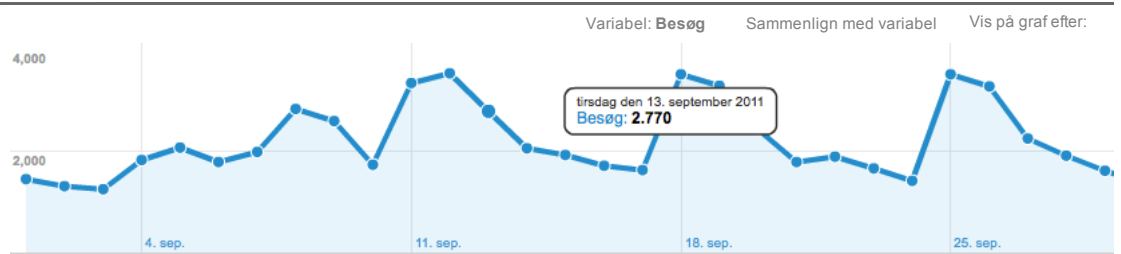

Oversigt over besøgende

01/09/2011 - 30/09/2011

100,00 % af samlet antal besøg

Oversigt

16.374 personer besøgte dette websted

- 65.363 Besøg**
- 16.374 Unikke besøgende**
- 313.890 Sidevisninger**
- 4,80 Sider/besøg**
- 00:05:00 Gns. tid på websted**
- 33,23 % Afvisningsprocent**
- 18,81 % nye besøg**