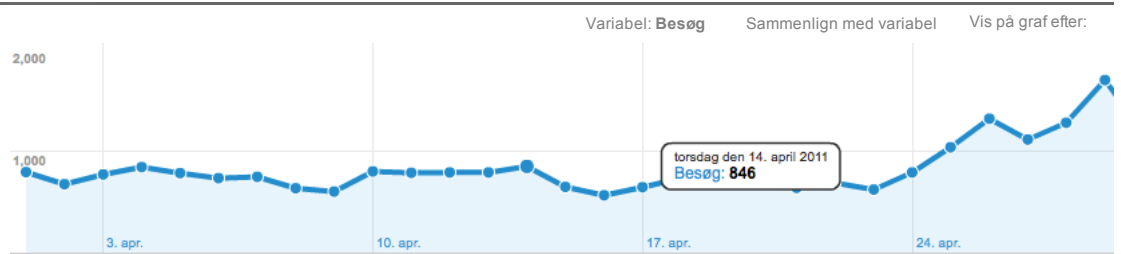

Oversigt over besøgende

01/04/2011 - 30/04/2011

100,00 % af samlet antal besøg

Oversigt

5.353 personer besøgte dette websted

- 25.085 Besøg**
- 5.353 Unikke besøgende**
- 116.341 Sidevisninger**
- 4,64 Sider/besøg**
- 00:04:15 Gns. tid på websted**
- 44,05 % Afvisningsprocent**
- 12,40 % nye besøg**

12,43 % New Visitor
3.117 Besøg

87,57 % Returning Visitor
21.968 Besøg

BESØGENDE

- Oversigt
- Demografi
 - Geografisk område
 - Sprog
 - Tilpassede variabler
 - Brugerdefineret

- Adfærd
- Teknologi
- Social
- Mobil