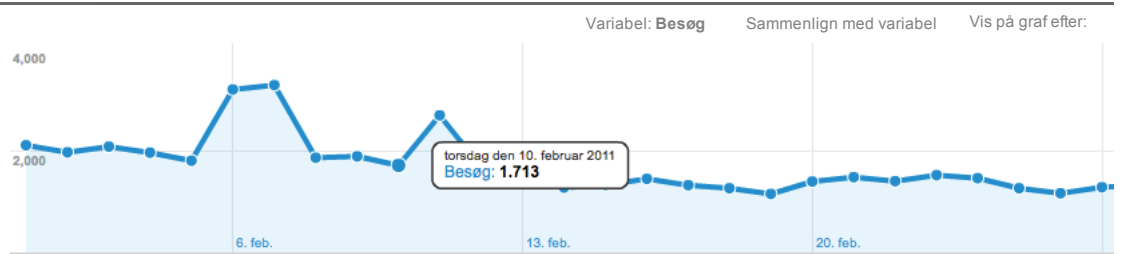

Oversigt over besøgende

01/02/2011 - 28/02/201

100,00 % af samlet antal besøg

Oversigt

12.315 personer besøgte dette websted

- 47.702 Besøg**
- 12.315 Unikke besøgende**
- 210.034 Sidevisninger**
- 4,40 Sider/besøg**
- 00:03:46 Gns. tid på websted**
- 42,94 % Afvisningsprocent**
- 16,46 % nye besøg**

16,48 % New Visitor
7.861 Besøg

83,52 % Returning Visitor
39.841 Besøg

Demografiske karakteristika

	Sprog	Besøg	% Besøg
Sprog	da	31.275	65,56 %
	da-dk	8.670	18,18 %
	en-us	6.266	13,14 %
Land/område	en	1.148	2,41 %
	en-gb	186	0,39 %
By	de	36	0,08 %
	es	17	0,04 %
System	ja	17	0,04 %
	sv-se	17	0,04 %
Browser	fr	8	0,02 %
Operativsystem			
Tjenesteudbyder			
Skærmopløsning			