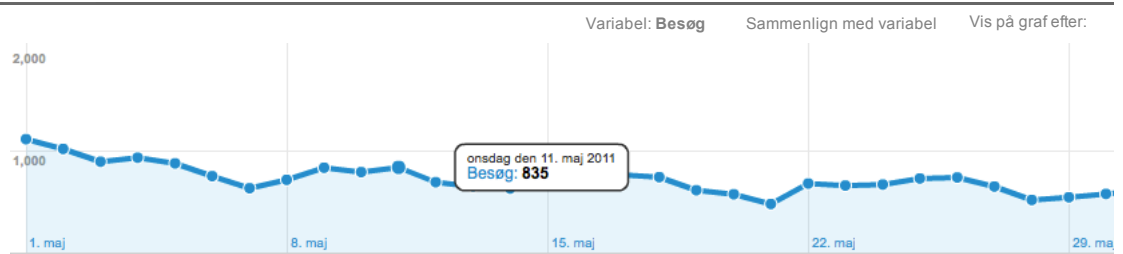

## Oversigt over besøgende

01/05/2011 - 31/05/2011

100,00 % af samlet antal besøg

Oversigt

### 4.549 personer besøgte dette websted

- 22.239 Besøg**
- 4.549 Unikke besøgende**
- 72.604 Sidevisninger**
- 3,26 Sider/besøg**
- 00:02:52 Gns. tid på websted**
- 50,11 % Afvisningsprocent**
- 11,37 % nye besøg**