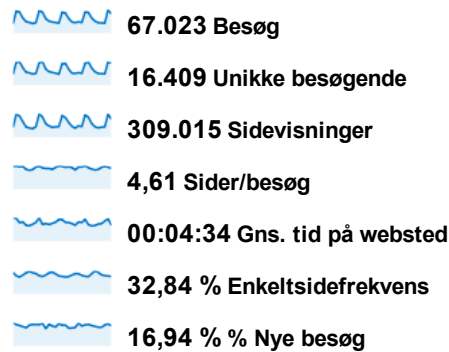

Oversigt over besøgende

01/10/2011 - 31/10/2011

 100,00 % af samlet antal besøg

Oversigt

16.409 personer besøgte dette websted

16,98 % New Visitor
 11.382 Besøg

83,02 % Returning Visitor
 55.641 Besøg

Demografiske karakteristika

	Sprog	Besøg	% Besøg
Sprog	da	44.677	66,66 %
Land/område	da-dk	13.715	20,46 %
By	en-us	5.685	8,48 %
System	en	2.582	3,85 %
Browser	en-gb	232	0,35 %
Operativsystem	sv	35	0,05 %
Tjenesteudbyder	de	22	0,03 %
Mobil	sv-se	22	0,03 %
Operativsystem	nb	9	0,01 %
Tjenesteudbyder	es	5	0,01 %
Skærmopløsning			